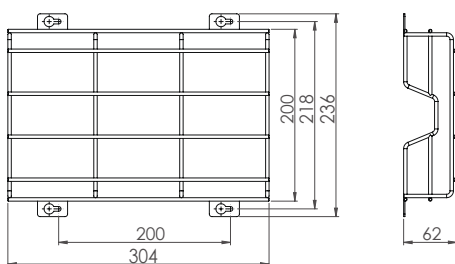

Rysunek techniczny / Technical drawing

VELLA