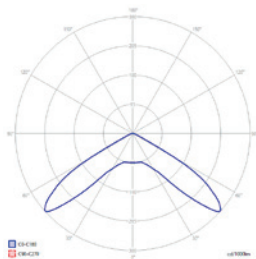

SOH - strefy otwarte wysokie /
high open spaces

SC - korytarze /
corridors

SCH - korytarze wysokie /
high corridors

SQ - niskie strefy otwarte / square
beam open spaces optics

SP - do punktów bezpieczeństwa /
for safety points