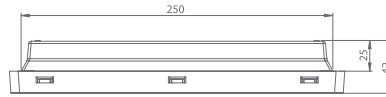

VELLA SO