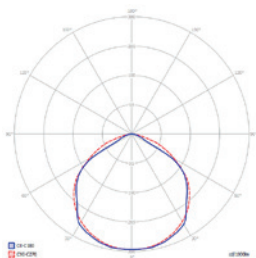

VELLA SCH 350

Wysokość montażu (m) / Installation height (m)				
6	1,5	5,6	26,0	12,1
8	1,5	4,0	32,4	14,9
10	1,3	3,9	38,3	17,1

VELLA SQ 150

Wysokość montażu (m) / Installation height (m)				
2,5	4,0	8,7	8,8	4,0
3	4,4	10,0	9,9	4,4
4	4,9	11,8	11,8	4,9

VELLA SQ 350

Wysokość montażu (m) / Installation height (m)				
2,5	4,6	9,8	9,8	4,6
3	5,3	11,3	11,3	5,2
4	6,3	14,0	14,0	6,3

VELLA SQ 125

Wysokość montażu (m) / Installation height (m)				
2,5	3,8	8,5	8,5	3,8
3	4,1	9,6	9,6	4,2
4	-	9,2	9,2	-

VELLA SQ 250

Wysokość montażu (m) / Installation height (m)				
2,5	4,3	9,3	9,3	4,4
3	4,9	10,8	10,8	4,9
4	5,7	13,2	13,2	5,7

VELLA SQ 450

Wysokość montażu (m) / Installation height (m)				
2,5	4,7	9,9	9,8	4,7
3	5,4	11,5	11,5	5,4
4	6,5	14,3	14,3	6,5

PRZYKŁADOWE ROZSYŁY ŚWIATŁA DLA SOCZEWEK / EXEMPLARY LIGHT DIVISIONS FOR LENS

SO - strefy otwarte /
open spaces