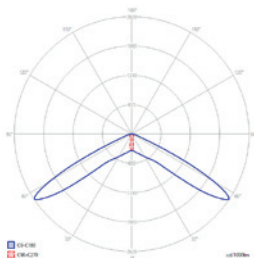

VELLA SQ 450

Wysokość montażu (m) / Installation height (m)				
2,5	4,7	9,9	9,8	4,7
3	5,4	11,5	11,5	5,4
4	6,5	14,3	14,3	6,5

PRZYKŁADOWE ROZSYŁY ŚWIATŁA DLA SOCZEWEK / EXEMPLARY LIGHT DIVISIONS FOR LENS

SO - strefy otwarte /
open spaces

SOH - strefy otwarte wysokie /
high open spaces

SC - korytarze /
corridors

SCH - korytarze wysokie /
high corridors

SQ - niskie strefy otwarte / square
beam open spaces optics

SP - do punktów bezpieczeństwa /
for safety points