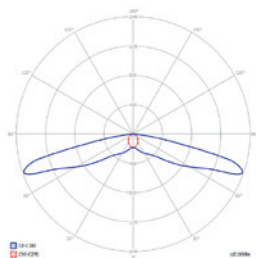

VELLA SQ 450

Wysokość montażu (m) / Installation height (m)				
2,5	4,7	9,9	9,8	4,7
3	5,4	11,5	11,5	5,4
4	6,5	14,3	14,3	6,5

PRZYKŁADOWE ROZSYŁY ŚWIATŁA DLA SOCZEWEK / EXEMPLARY LIGHT DIVISIONS FOR LENS

SO - strefy otwarte /
open spaces

SOH - strefy otwarte wysokie /
high open spaces

SC - korytarze /
corridors

SCH - korytarze wysokie /
high corridors

SQ - niskie strefy otwarte / square
beam open spaces optics

SP - do punktów bezpieczeństwa /
for safety points