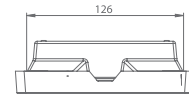

VELLA SO