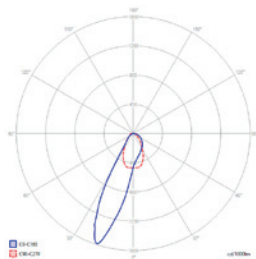

SOH - strefy otwarte wysokie /
high open spaces

SC - korytarze /
corridors

SCH - korytarze wysokie /
high corridors

SQ - niskie strefy otwarte / square
beam open spaces optics

SP - do punktów bezpieczeństwa /
for safety points