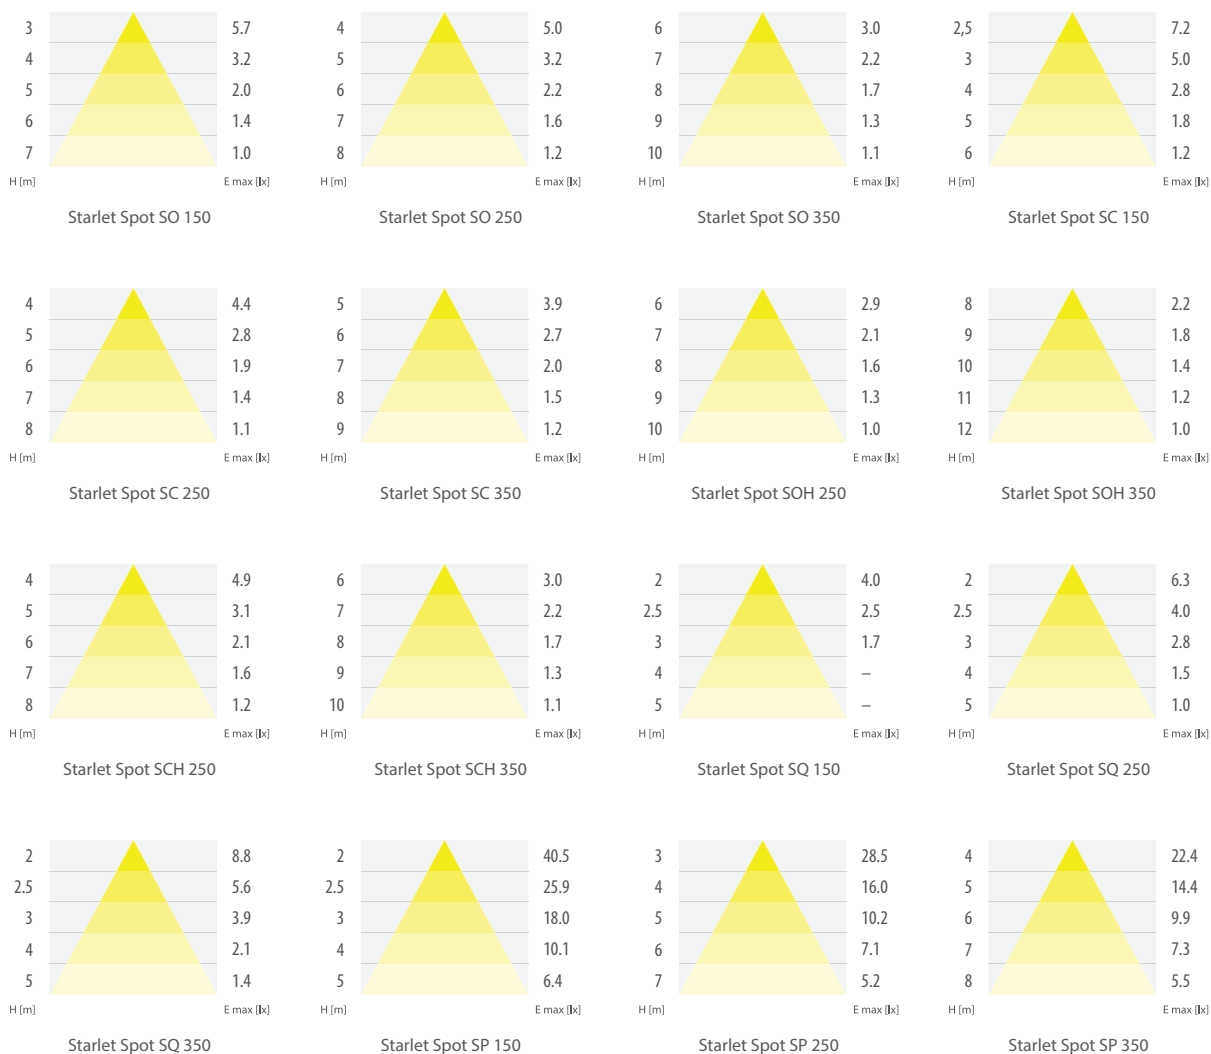

WYKRESY STOŻKOWE / CONE DIAGRAM