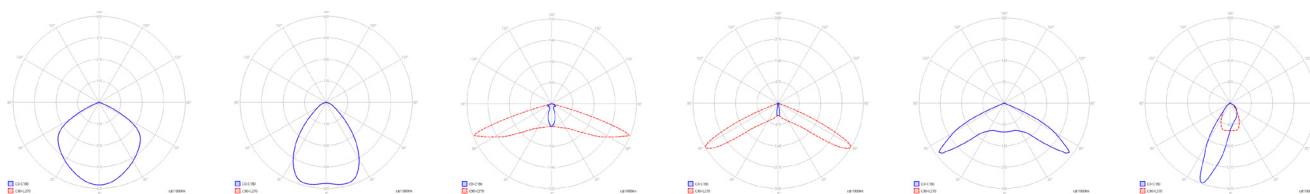

PRZYKŁADOWE ROZSYŁY ŚWIATŁA DLA SOCZEWEK / EXEMPLARY LIGHT DIVISIONS FOR LENS

SO - strefy otwarte / open spaces

SOH - strefy otwarte wysokie / high open spaces

SC - korytarze / corridors

SCH - korytarze wysokie / high corridors

SQ - niskie strefy otwarte / square beam open spaces optics

SP - do punktów bezpieczeństwa / for safety points