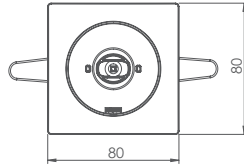

Głowica LED kwadratowa /
Square LED head