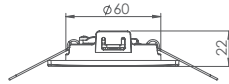

Głowica LED kwadratowa /
Square LED head