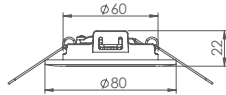

Głowica LED okrągła /
Round LED head