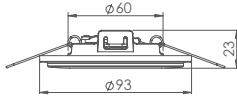

Głowica LED okrągła z akcesoryjnym kloszem /
Round LED head with accessory shade