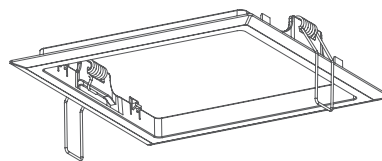

CT - test centralny (WELLS) / central test (WELLS)

CB - bateria centralna / central battery

AKCESORIA / ACCESSORIES

Wykonanie produktu / Product version	Numer katalogowy / Catalogue number	
	Biały / White	Czarny / Black
Ramka do montażu podtynkowego PT / PT recessed installation frame	93001	92820
Uchwyt montażu kątownego / 0° - 90° mounting support	92800	93070