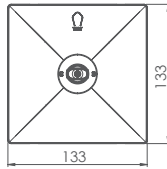

Starlet Quad

Starlet Quad
wersja z ramką PT
with an accessory PT recessed installation frame

STARLET QUAD SO

Model / Model	Numer katalogowy / Catalogue number		Optyka / Optics	Strumień świetlny / Luminous flux	Tryb / Mode	Autonomia / Autonomy	Test / Test	Stopień ochrony / Protection level	Moc / Power	Akumulator / Battery Pack
	Biały / White	Czarny / Black								
STARLET QUAD SO MT										
STARLET QUAD SO 150 NM 1H MT	92801	92996	SO	155 lm	NM	1h	MT	IP20	1W	NiCd 3,6V 800mAh
STARLET QUAD SO 150 M 1H MT	92802	92995	SO	155 lm	M	1h	MT	IP20	3,5W	NiCd 3,6V 800mAh
STARLET QUAD SO 150 NM 2H MT	92807	87509	SO	155 lm	NM	2h	MT	IP20	1,5W	NiCd 3,6V 1800mAh
STARLET QUAD SO 150 M 2H MT	92808	87510	SO	155 lm	M	2h	MT	IP20	4W	NiCd 3,6V 1800mAh
STARLET QUAD SO 150 NM 3H MT	92813	87511	SO	155 lm	NM	3h	MT	IP20	1,5W	NiCd 3,6V 1800mAh
STARLET QUAD SO 150 M 3H MT	92814	92993	SO	155 lm	M	3h	MT	IP20	4W	NiCd 3,6V 1800mAh
STARLET QUAD SO 250 NM 1H MT	92821	92990	SO	263 lm	NM	1h	MT	IP20	1,5W	NiCd 3,6V 1800mAh
STARLET QUAD SO 250 M 1H MT	92822	92989	SO	263 lm	M	1h	MT	IP20	6W	NiCd 3,6V 1800mAh
STARLET QUAD SO 250 NM 2H MT	92827	87512	SO	263 lm	NM	2h	MT	IP20	2,5W	NiCd 3,6V 2500mAh
STARLET QUAD SO 250 M 2H MT	92828	87513	SO	263 lm	M	2h	MT	IP20	7W	NiCd 3,6V 2500mAh
STARLET QUAD SO 250 NM 3H MT	92833	87514	SO	263 lm	NM	3h	MT	IP20	3W	NiMH 3,6V 4700mAh
STARLET QUAD SO 250 M 3H MT	92834	92987	SO	263 lm	M	3h	MT	IP20	7W	NiMH 3,6V 4700mAh
STARLET QUAD SO 350 NM 1H MT	92841	87515	SO	391 lm	NM	1h	MT	IP20	2,5W	NiCd 3,6V 2500mAh
STARLET QUAD SO 350 NM 2H MT	92844	87516	SO	391 lm	NM	2h	MT	IP20	3W	NiMH 3,6V 4700mAh
STARLET QUAD SO 350 NM 3H MT	92847	92983	SO	391 lm	NM	3h	MT	IP20	3W	NiMH 3,6V 4700mAh
STARLET QUAD SO AT										
STARLET QUAD SO 150 NM 1H AT	92803	87492	SO	155 lm	NM	1h	AT	IP20	1,5W	NiCd 3,6V 800mAh
STARLET QUAD SO 150 M 1H AT	92804	92994	SO	155 lm	M	1h	AT	IP20	3,5W	NiCd 3,6V 800mAh
STARLET QUAD SO 150 NM 2H AT	92809	87493	SO	155 lm	NM	2h	AT	IP20	1,5W	NiCd 3,6V 1800mAh
STARLET QUAD SO 150 M 2H AT	92810	87494	SO	155 lm	M	2h	AT	IP20	4W	NiCd 3,6V 1800mAh
STARLET QUAD SO 150 NM 3H AT	92815	87495	SO	155 lm	NM	3h	AT	IP20	1,5W	NiCd 3,6V 1800mAh
STARLET QUAD SO 150 M 3H AT	92816	92992	SO	155 lm	M	3h	AT	IP20	4W	NiCd 3,6V 1800mAh
STARLET QUAD SO 250 NM 1H AT	92823	87496	SO	263 lm	NM	1h	AT	IP20	1,5W	NiCd 3,6V 1800mAh
STARLET QUAD SO 250 M 1H AT	92824	92988	SO	263 lm	M	1h	AT	IP20	6W	NiCd 3,6V 1800mAh
STARLET QUAD SO 250 NM 2H AT	92829	87497	SO	263 lm	NM	2h	AT	IP20	2,5W	NiCd 3,6V 2500mAh
STARLET QUAD SO 250 M 2H AT	92830	87498	SO	263 lm	M	2h	AT	IP20	7W	NiCd 3,6V 2500mAh
STARLET QUAD SO 250 NM 3H AT	92835	87499	SO	263 lm	NM	3h	AT	IP20	3W	NiMH 3,6V 4700mAh
STARLET QUAD SO 250 M 3H AT	92836	92986	SO	263 lm	M	3h	AT	IP20	7W	NiMH 3,6V 4700mAh
STARLET QUAD SO 350 NM 1H AT	92842	87500	SO	391 lm	NM	1h	AT	IP20	2,5W	NiCd 3,6V 2500mAh
STARLET QUAD SO 350 NM 2H AT	92845	92984	SO	391 lm	NM	2h	AT	IP20	3W	NiMH 3,6V 4700mAh
STARLET QUAD SO CT										
STARLET QUAD SO 150 NM 1H CT	92805	95532	SO	155 lm	NM	1h	CT	IP20	1W	NiCd 3,6V 800mAh
STARLET QUAD SO 150 M 1H CT	92806	95531	SO	155 lm	M	1h	CT	IP20	3,5W	NiCd 3,6V 800mAh
STARLET QUAD SO 150 NM 2H CT	92811	87478	SO	155 lm	NM	2h	CT	IP20	1,5W	NiCd 3,6V 1800mAh
STARLET QUAD SO 150 M 2H CT	92812	87479	SO	155 lm	M	2h	CT	IP20	4W	NiCd 3,6V 1800mAh
STARLET QUAD SO 150 NM 3H CT	92817	95530	SO	155 lm	NM	3h	CT	IP20	1,5W	NiCd 3,6V 1800mAh
STARLET QUAD SO 150 M 3H CT	92818	95529	SO	155 lm	M	3h	CT	IP20	4W	NiCd 3,6V 1800mAh
STARLET QUAD SO 250 NM 1H CT	92825	95528	SO	263 lm	NM	1h	CT	IP20	1,5W	NiCd 3,6V 1800mAh