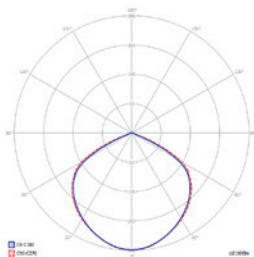

STARLET QUAD SO 250 M 1H CT	92826	95527	SO	263 lm	M	1h	CT	IP20	6W	NiCd 3,6V 1800mAh
STARLET QUAD SO 250 NM 2H CT	92831	87480	SO	263 lm	NM	2h	CT	IP20	2,5W	NiCd 3,6V 2500mAh
STARLET QUAD SO 250 M 2H CT	92832	87481	SO	263 lm	M	2h	CT	IP20	7W	NiCd 3,6V 2500mAh
STARLET QUAD SO 250 NM 3H CT	92837	95526	SO	263 lm	NM	3h	CT	IP20	3W	NiMH 3,6V 4700mAh
STARLET QUAD SO 250 M 3H CT	92838	95525	SO	263 lm	M	3h	CT	IP20	7W	NiMH 3,6V 4700mAh
STARLET QUAD SO 350 NM 1H CT	92843	87482	SO	391 lm	NM	1h	CT	IP20	2,5W	NiCd 3,6V 2630mAh
STARLET QUAD SO 350 NM 2H CT	92846	95523	SO	391 lm	NM	2h	CT	IP20	3W	NiMH 3,6V 4700mAh
STARLET QUAD SO CB										
STARLET QUAD SO 150 CB	92819	92991	SO	155 lm	-	-	CB	IP20	2W	-
STARLET QUAD SO 250 CB	92839	92985	SO	263 lm	-	-	CB	IP20	4,5W	-
STARLET QUAD SO 350 CB	92848	92982	SO	391 lm	-	-	CB	IP20	7W	-

SO - strefy otwarte / open spaces
NM - tryb awaryjny / non-maintained mode
M - tryb sieciowo-awaryjny / maintained mode

MT - test ręczny / manual test
AT - test automatyczny / auto test
CT - test centralny (WELLS) / central test (WELLS)
CB - bateria centralna / central battery

PRZYKŁADOWE ROZSYŁY ŚWIATŁA DLA SOCZEWEK / EXEMPLARY LIGHT DIVISIONS FOR LENS

SO - strefy otwarte /
open spaces