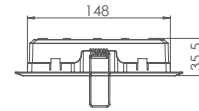

Starlet Quad

Starlet Quad
wersja z ramką PT
with an accessory PT recessed installation frame

STARLET QUAD SO

Model / Model	Numer katalogowy / Catalogue number		Optyka / Optics	Strumień świetlny / Luminous flux	Tryb / Mode	Autonomia / Autonomy	Test / Test	Stopień ochrony / Protection level	Moc / Power	Akumulator / Battery Pack
	Biały / White	Czarny / Black								
STARLET QUAD SO MT										
STARLET QUAD SO 150 NM 1H MT	92801	92996	SO	155 lm	NM	1h	MT	IP20	1W	NiCd 3,6V 800mAh
STARLET QUAD SO 150 M 1H MT	92802	92995	SO	155 lm	M	1h	MT	IP20	3,5W	NiCd 3,6V 800mAh
STARLET QUAD SO 150 NM 2H MT	92807	87509	SO	155 lm	NM	2h	MT	IP20	1,5W	NiCd 3,6V 1800mAh
STARLET QUAD SO 150 M 2H MT	92808	87510	SO	155 lm	M	2h	MT	IP20	4W	NiCd 3,6V 1800mAh
STARLET QUAD SO 150 NM 3H MT	92813	87511	SO	155 lm	NM	3h	MT	IP20	1,5W	NiCd 3,6V 1800mAh
STARLET QUAD SO 150 M 3H MT	92814	92993	SO	155 lm	M	3h	MT	IP20	4W	NiCd 3,6V 1800mAh
STARLET QUAD SO 250 NM 1H MT	92821	92990	SO	263 lm	NM	1h	MT	IP20	1,5W	NiCd 3,6V 1800mAh
STARLET QUAD SO 250 M 1H MT	92822	92989	SO	263 lm	M	1h	MT	IP20	6W	NiCd 3,6V 1800mAh
STARLET QUAD SO 250 NM 2H MT	92827	87512	SO	263 lm	NM	2h	MT	IP20	2,5W	NiCd 3,6V 2500mAh
STARLET QUAD SO 250 M 2H MT	92828	87513	SO	263 lm	M	2h	MT	IP20	7W	NiCd 3,6V 2500mAh
STARLET QUAD SO 250 NM 3H MT	92833	87514	SO	263 lm	NM	3h	MT	IP20	3W	NiMH 3,6V 4700mAh
STARLET QUAD SO 250 M 3H MT	92834	92987	SO	263 lm	M	3h	MT	IP20	7W	NiMH 3,6V 4700mAh
STARLET QUAD SO 350 NM 1H MT	92841	87515	SO	391 lm	NM	1h	MT	IP20	2,5W	NiCd 3,6V 2500mAh
STARLET QUAD SO 350 NM 2H MT	92844	87516	SO	391 lm	NM	2h	MT	IP20	3W	NiMH 3,6V 4700mAh
STARLET QUAD SO 350 NM 3H MT	92847	92983	SO	391 lm	NM	3h	MT	IP20	3W	NiMH 3,6V 4700mAh
STARLET QUAD SO AT										
STARLET QUAD SO 150 NM 1H AT	92803	87492	SO	155 lm	NM	1h	AT	IP20	1,5W	NiCd 3,6V 800mAh
STARLET QUAD SO 150 M 1H AT	92804	92994	SO	155 lm	M	1h	AT	IP20	3,5W	NiCd 3,6V 800mAh
STARLET QUAD SO 150 NM 2H AT	92809	87493	SO	155 lm	NM	2h	AT	IP20	1,5W	NiCd 3,6V 1800mAh
STARLET QUAD SO 150 M 2H AT	92810	87494	SO	155 lm	M	2h	AT	IP20	4W	NiCd 3,6V 1800mAh
STARLET QUAD SO 150 NM 3H AT	92815	87495	SO	155 lm	NM	3h	AT	IP20	1,5W	NiCd 3,6V 1800mAh
STARLET QUAD SO 150 M 3H AT	92816	92992	SO	155 lm	M	3h	AT	IP20	4W	NiCd 3,6V 1800mAh
STARLET QUAD SO 250 NM 1H AT	92823	87496	SO	263 lm	NM	1h	AT	IP20	1,5W	NiCd 3,6V 1800mAh
STARLET QUAD SO 250 M 1H AT	92824	92988	SO	263 lm	M	1h	AT	IP20	6W	NiCd 3,6V 1800mAh
STARLET QUAD SO 250 NM 2H AT	92829	87497	SO	263 lm	NM	2h	AT	IP20	2,5W	NiCd 3,6V 2500mAh
STARLET QUAD SO 250 M 2H AT	92830	87498	SO	263 lm	M	2h	AT	IP20	7W	NiCd 3,6V 2500mAh
STARLET QUAD SO 250 NM 3H AT	92835	87499	SO	263 lm	NM	3h	AT	IP20	3W	NiMH 3,6V 4700mAh
STARLET QUAD SO 250 M 3H AT	92836	92986	SO	263 lm	M	3h	AT	IP20	7W	NiMH 3,6V 4700mAh
STARLET QUAD SO 350 NM 1H AT	92842	87500	SO	391 lm	NM	1h	AT	IP20	2,5W	NiCd 3,6V 2500mAh
STARLET QUAD SO 350 NM 2H AT	92845	92984	SO	391 lm	NM	2h	AT	IP20	3W	NiMH 3,6V 4700mAh
STARLET QUAD SO CT										
STARLET QUAD SO 150 NM 1H CT	92805	95532	SO	155 lm	NM	1h	CT	IP20	1W	NiCd 3,6V 800mAh
STARLET QUAD SO 150 M 1H CT	92806	95531	SO	155 lm	M	1h	CT	IP20	3,5W	NiCd 3,6V 800mAh
STARLET QUAD SO 150 NM 2H CT	92811	87478	SO	155 lm	NM	2h	CT	IP20	1,5W	NiCd 3,6V 1800mAh
STARLET QUAD SO 150 M 2H CT	92812	87479	SO	155 lm	M	2h	CT	IP20	4W	NiCd 3,6V 1800mAh
STARLET QUAD SO 150 NM 3H CT	92817	95530	SO	155 lm	NM	3h	CT	IP20	1,5W	NiCd 3,6V 1800mAh
STARLET QUAD SO 150 M 3H CT	92818	95529	SO	155 lm	M	3h	CT	IP20	4W	NiCd 3,6V 1800mAh
STARLET QUAD SO 250 NM 1H CT	92825	95528	SO	263 lm	NM	1h	CT	IP20	1,5W	NiCd 3,6V 1800mAh