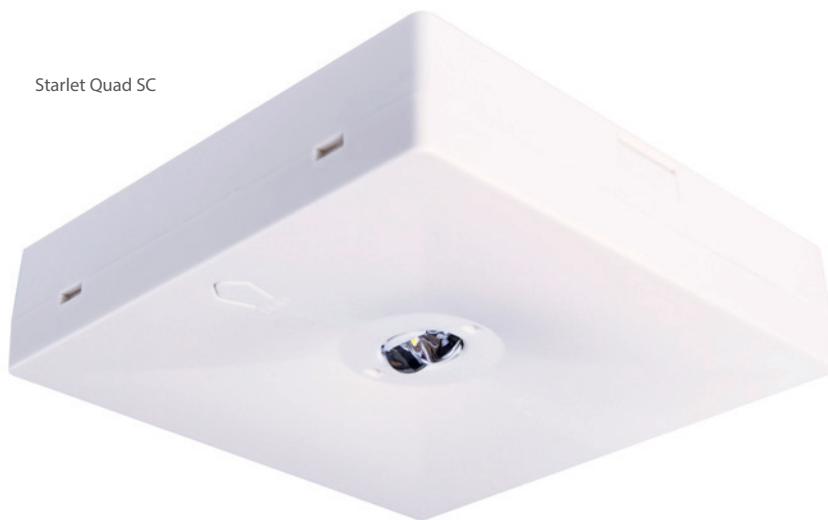

Starlet Quad SC