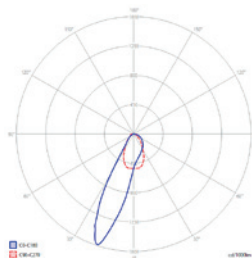

SP - do punktów bezpieczeństwa /
for safety points