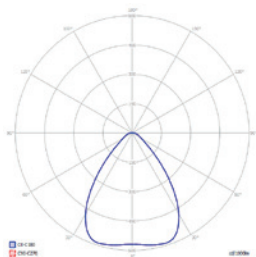

SOH - strefy otwarte wysokie /
high open spaces