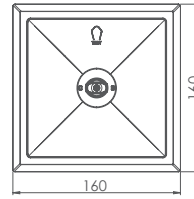

Starlet Quad

Starlet Quad
wersja z ramką PT
with an accessory PT recessed installation frame

STARLET QUAD SO

Model / Model	Numer katalogowy / Catalogue number		Optyka / Optics	Strumień świetlny / Luminous flux	Tryb / Mode	Autonomia / Autonomy	Test / Test	Stopień ochrony / Protection level	Moc / Power	Akumulator / Battery Pack
	Biały / White	Czarny / Black								
STARLET QUAD SO MT										
STARLET QUAD SO 150 NM 1H MT	92801	92996	SO	155 lm	NM	1h	MT	IP20	1W	NiCd 3,6V 800mAh
STARLET QUAD SO 150 M 1H MT	92802	92995	SO	155 lm	M	1h	MT	IP20	3,5W	NiCd 3,6V 800mAh
STARLET QUAD SO 150 NM 2H MT	92807	87509	SO	155 lm	NM	2h	MT	IP20	1,5W	NiCd 3,6V 1800mAh
STARLET QUAD SO 150 M 2H MT	92808	87510	SO	155 lm	M	2h	MT	IP20	4W	NiCd 3,6V 1800mAh
STARLET QUAD SO 150 NM 3H MT	92813	87511	SO	155 lm	NM	3h	MT	IP20	1,5W	NiCd 3,6V 1800mAh
STARLET QUAD SO 150 M 3H MT	92814	92993	SO	155 lm	M	3h	MT	IP20	4W	NiCd 3,6V 1800mAh
STARLET QUAD SO 250 NM 1H MT	92821	92990	SO	263 lm	NM	1h	MT	IP20	1,5W	NiCd 3,6V 1800mAh
STARLET QUAD SO 250 M 1H MT	92822	92989	SO	263 lm	M	1h	MT	IP20	6W	NiCd 3,6V 1800mAh
STARLET QUAD SO 250 NM 2H MT	92827	87512	SO	263 lm	NM	2h	MT	IP20	2,5W	NiCd 3,6V 2500mAh
STARLET QUAD SO 250 M 2H MT	92828	87513	SO	263 lm	M	2h	MT	IP20	7W	NiCd 3,6V 2500mAh
STARLET QUAD SO 250 NM 3H MT	92833	87514	SO	263 lm	NM	3h	MT	IP20	3W	NiMH 3,6V 4700mAh
STARLET QUAD SO 250 M 3H MT	92834	92987	SO	263 lm	M	3h	MT	IP20	7W	NiMH 3,6V 4700mAh
STARLET QUAD SO 350 NM 1H MT	92841	87515	SO	391 lm	NM	1h	MT	IP20	2,5W	NiCd 3,6V 2500mAh
STARLET QUAD SO 350 NM 2H MT	92844	87516	SO	391 lm	NM	2h	MT	IP20	3W	NiMH 3,6V 4700mAh
STARLET QUAD SO 350 NM 3H MT	92847	92983	SO	391 lm	NM	3h	MT	IP20	3W	NiMH 3,6V 4700mAh
STARLET QUAD SO AT										
STARLET QUAD SO 150 NM 1H AT	92803	87492	SO	155 lm	NM	1h	AT	IP20	1,5W	NiCd 3,6V 800mAh
STARLET QUAD SO 150 M 1H AT	92804	92994	SO	155 lm	M	1h	AT	IP20	3,5W	NiCd 3,6V 800mAh
STARLET QUAD SO 150 NM 2H AT	92809	87493	SO	155 lm	NM	2h	AT	IP20	1,5W	NiCd 3,6V 1800mAh
STARLET QUAD SO 150 M 2H AT	92810	87494	SO	155 lm	M	2h	AT	IP20	4W	NiCd 3,6V 1800mAh
STARLET QUAD SO 150 NM 3H AT	92815	87495	SO	155 lm	NM	3h	AT	IP20	1,5W	NiCd 3,6V 1800mAh
STARLET QUAD SO 150 M 3H AT	92816	92992	SO	155 lm	M	3h	AT	IP20	4W	NiCd 3,6V 1800mAh
STARLET QUAD SO 250 NM 1H AT	92823	87496	SO	263 lm	NM	1h	AT	IP20	1,5W	NiCd 3,6V 1800mAh
STARLET QUAD SO 250 M 1H AT	92824	92988	SO	263 lm	M	1h	AT	IP20	6W	NiCd 3,6V 1800mAh
STARLET QUAD SO 250 NM 2H AT	92829	87497	SO	263 lm	NM	2h	AT	IP20	2,5W	NiCd 3,6V 2500mAh
STARLET QUAD SO 250 M 2H AT	92830	87498	SO	263 lm	M	2h	AT	IP20	7W	NiCd 3,6V 2500mAh
STARLET QUAD SO 250 NM 3H AT	92835	87499	SO	263 lm	NM	3h	AT	IP20	3W	NiMH 3,6V 4700mAh
STARLET QUAD SO 250 M 3H AT	92836	92986	SO	263 lm	M	3h	AT	IP20	7W	NiMH 3,6V 4700mAh
STARLET QUAD SO 350 NM 1H AT	92842	87500	SO	391 lm	NM	1h	AT	IP20	2,5W	NiCd 3,6V 2500mAh
STARLET QUAD SO 350 NM 2H AT	92845	92984	SO	391 lm	NM	2h	AT	IP20	3W	NiMH 3,6V 4700mAh
STARLET QUAD SO CT										
STARLET QUAD SO 150 NM 1H CT	92805	95532	SO	155 lm	NM	1h	CT	IP20	1W	NiCd 3,6V 800mAh
STARLET QUAD SO 150 M 1H CT	92806	95531	SO	155 lm	M	1h	CT	IP20	3,5W	NiCd 3,6V 800mAh
STARLET QUAD SO 150 NM 2H CT	92811	87478	SO	155 lm	NM	2h	CT	IP20	1,5W	NiCd 3,6V 1800mAh
STARLET QUAD SO 150 M 2H CT	92812	87479	SO	155 lm	M	2h	CT	IP20	4W	NiCd 3,6V 1800mAh
STARLET QUAD SO 150 NM 3H CT	92817	95530	SO	155 lm	NM	3h	CT	IP20	1,5W	NiCd 3,6V 1800mAh
STARLET QUAD SO 150 M 3H CT	92818	95529	SO	155 lm	M	3h	CT	IP20	4W	NiCd 3,6V 1800mAh
STARLET QUAD SO 250 NM 1H CT	92825	95528	SO	263 lm	NM	1h	CT	IP20	1,5W	NiCd 3,6V 1800mAh