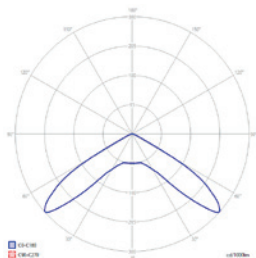

SQ - niskie strefy otwarte / square beam
open spaces optics