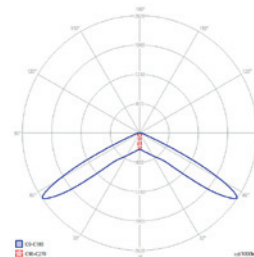

PRZYKŁADOWE ROZSYŁY ŚWIATŁA DLA SOCZEWEK / EXEMPLARY LIGHT DIVISIONS FOR LENS

SO - strefy otwarte /
open spaces

SOH - strefy otwarte wysokie /
high open spaces

SC - korytarze /
corridors

SCH - korytarze wysokie /
high corridors