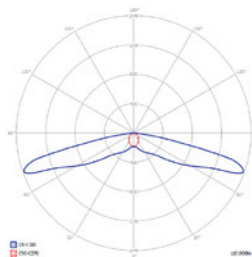

PRZYKŁADOWE ROZSYŁY ŚWIATŁA DLA SOCZEWEK / EXEMPLARY LIGHT DIVISIONS FOR LENS

SO - strefy otwarte /
open spaces

SOH - strefy otwarte wysokie /
high open spaces

SC - korytarze /
corridors

SCH - korytarze wysokie /
high corridors