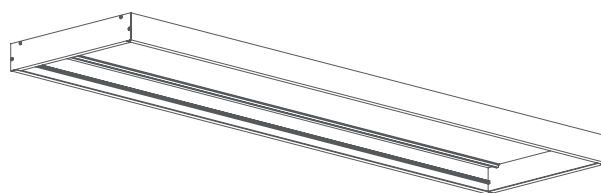

AT - test automatyczny / autotest

Aura 60x60 zainstalowana natynkowo / surface mounted

AKCESORIA / ACCESSORIES

Model / Model	Numer katalogowy / Catalogue number
Ramka natynkowa do modelu 60x60 / Surface frame for 60x60 model	91201
Ramka natynkowa do modelu 120x30 / Surface frame for 120x30 model	91202
Klipsy do gips-kartonu, 4 szt. / Plasterboard clips, 4 pcs	91203
Zestaw montażu zwieszanego / Suspended mounting kit	91205

91201

91202

91205

max. gr.15mm

91203

Aura 120x30 zainstalowana natynkowo / surface mounted

TABELE ODSTEPÓW DLA PŁASKICH DRÓG EWAKUACYJNYCH / SPACING TABLES FOR FLAT EVACUATION ROUTES

AURA 60x60 MT