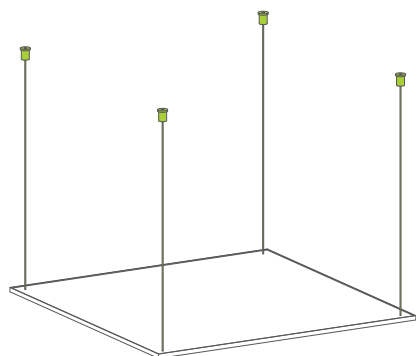

AT - test automatyczny / autotest

Aura 60x60 zainstalowana natynkowo / surface mounted

AKCESORIA / ACCESSORIES

Model / Model	Numer katalogowy / Catalogue number
Ramka natynkowa do modelu 60x60 / Surface frame for 60x60 model	91201
Ramka natynkowa do modelu 120x30 / Surface frame for 120x30 model	91202
Klipsy do gips-kartonu, 4 szt. / Plasterboard clips, 4 pcs	91203
Zestaw montażu zwieszanego / Suspended mounting kit	91205

91201

91202

91205

max. gr.15mm

91203

Aura 120x30 zainstalowana natynkowo / surface mounted

TABELE ODSTEPÓW DLA PŁASKICH DRÓG EWAKUACYJNYCH / SPACING TABLES FOR FLAT EVACUATION ROUTES

AURA 60x60 MT