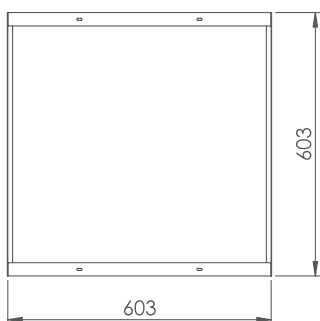

AT - test automatyczny / autotest

Aura 60x60 zainstalowana natynkowo / surface mounted

AKCESORIA / ACCESSORIES

Model / Model	Numer katalogowy / Catalogue number
Ramka natynkowa do modelu 60x60 / Surface frame for 60x60 model	91201
Ramka natynkowa do modelu 120x30 / Surface frame for 120x30 model	91202
Klipsy do gips-kartonu, 4 szt. / Plasterboard clips, 4 pcs	91203
Zestaw montażu zwieszanego / Suspended mounting kit	91205

91201

91202

91205

max. gr.15mm

91203

Aura 120x30 zainstalowana natynkowo / surface mounted

TABELE ODSTEPÓW DLA PŁASKICH DRÓG EWAKUACYJNYCH / SPACING TABLES FOR FLAT EVACUATION ROUTES

AURA 60x60 MT