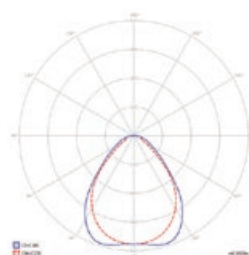

AURA 60x60 AT

Wysokość montażu (m) / Installation height (m)				
2,5	3,5	7,5	7,5	3,5
3	3,8	9,0	9,0	3,8
4	4,4	10,5	10,5	4,4

AURA 120x30 AT

Wysokość montażu (m) / Installation height (m)				
2,5	3,8	9,3	8,3	3,5
3	4,1	10,1	9,1	3,9
4	4,7	11,5	10,6	4,5

WYKRESY STOŻKOWE (PRACA AWARYJNA) / CONE DIAGRAMS (EMERGENCY OPERATION)

PRZYKŁADOWE ROZSYŁY ŚWIATŁA / EXEMPLARY LIGHT DISTRIBUTIONS

Aura 60x60

Aura 120x30