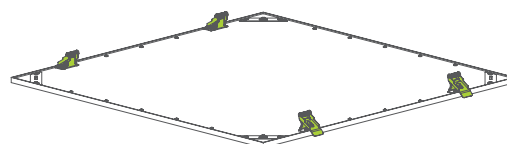

AT - test automatyczny / autotest

Aura 60x60 zainstalowana natynkowo / surface mounted

AKCESORIA / ACCESSORIES

Model / Model	Numer katalogowy / Catalogue number
Ramka natynkowa do modelu 60x60 / Surface frame for 60x60 model	91201
Ramka natynkowa do modelu 120x30 / Surface frame for 120x30 model	91202
Klipsy do gips-kartonu, 4 szt. / Plasterboard clips, 4 pcs	91203
Zestaw montażu zwieszanego / Suspended mounting kit	91205

91201

91202

91205

max. gr.15mm

91203

Aura 120x30 zainstalowana natynkowo / surface mounted

TABELE ODSTEPÓW DLA PŁASKICH DRÓG EWAKUACYJNYCH / SPACING TABLES FOR FLAT EVACUATION ROUTES

AURA 60x60 MT

Wysokość montażu (m) / Installation height (m)				
2,5	3,0	6,7	6,7	3,0
3	3,3	7,9	7,9	3,3
4	3,9	9,2	9,2	3,9

AURA 120x30 MT

Wysokość montażu (m) / Installation height (m)				
2,5	3,2	7,9	7,3	3,1
3	3,5	8,6	8	3,4
4	3,9	9,8	9,3	3,9