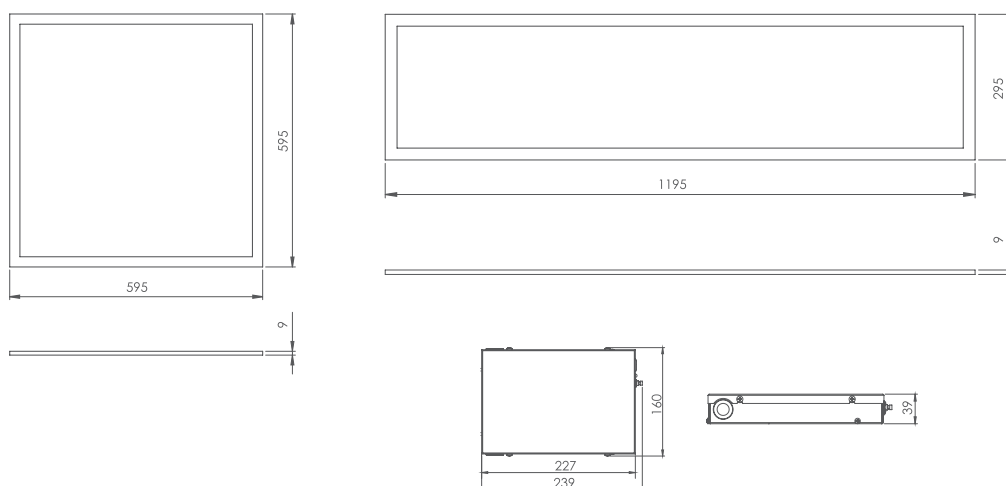

Obudowa na osprzęt zasilający do modeli awaryjnych /
Installation box for supply gear for emergency model

MODELE STANDARDOWE / STANDARD MODELS

Model / Model	Numer katalogowy / Catalogue number	Moc całkowita / Total power	Strumień świetlny sieciowy / Mains luminous ux	Temperatura barwowa* / Colour temperature*
AURA 60x60 4000K	90602	41 W	4500 lm	4000K
AURA 120x30 4000K	90607	41 W	4500 lm	4000K

MODELE AWARYJNE Z TESTEM MANUALNYM / EMERGENCY MODELS WITH MANUAL TEST

Model / Model	Numer katalogowy / Catalogue number	Moc całkowita / Total power	Moc awaryjna / Emergency power	Strumień świetlny sieciowy / Mains luminous flux	Strumień świetlny awaryjny / Emergency luminous flux	Tryb / Mode	Autonomia / Autonomy	Akumulator / Battery Pack	Test / Test
AURA 60x60 M 1H MT 4000K	91002	45 W	2 W	4644 lm	286 lm	M	1h	NiCd 3,6V 1500mAh**	MT
AURA 60x60 M 2H MT 4000K	91012	45 W	2 W	4644 lm	286 lm	M	2h	NiCd 3,6V 2500mAh**	MT
AURA 60x60 M 3H MT 4000K	91072	45 W	2 W	4644 lm	286 lm	M	3h	NiMH 3,6V 4000mAh	MT
AURA 120x30 M 1H MT 4000K	91007	45 W	2 W	4500 lm	282 lm	M	1h	NiCd 3,6V 1500mAh**	MT
AURA 120x30 M 2H MT 4000K	91017	45 W	2 W	4500 lm	282 lm	M	2h	NiCd 3,6V 2500mAh**	MT
AURA 120x30 M 3H MT 4000K	91077	45 W	2 W	4500 lm	282 lm	M	3h	NiMH 3,6V 4000mAh	MT

MODELE AWARYJNE Z TESTEM AUTOMATYCZNYM / EMERGENCY MODELS WITH AUTO TEST

Model / Model	Numer katalogowy / Catalogue number	Moc całkowita / Total power	Moc awaryjna / Emergency power	Strumień świetlny sieciowy / Mains luminous flux	Strumień świetlny awaryjny / Emergency luminous flux	Tryb / Mode	Autonomia / Autonomy	Akumulator / Battery Pack	Test / Test
AURA 60x60 M 1H AT 4000K	91102	45 W	3 W	4571 lm	511 lm	M	1h	LiFePO₄ 12,8V 600mAh	AT
AURA 60x60 M 2H AT 4000K	91112	45 W	3 W	4571 lm	511 lm	M	2h	LiFePO₄ 12,8V 1000mAh	AT
AURA 60x60 M 3H AT 4000K	91122	45 W	3 W	4571 lm	511 lm	M	3h	LiFePO₄ 12,8V 1600mAh	AT
AURA 120x30 M 1H AT 4000K	91107	45 W	3 W	4473 lm	501 lm	M	1h	LiFePO₄ 12,8V 600mAh	AT
AURA 120x30 M 2H AT 4000K	91117	45 W	3 W	4473 lm	501 lm	M	2h	LiFePO₄ 12,8V 1000mAh	AT
AURA 120x30 M 3H AT 4000K	91127	45 W	3 W	4473 lm	501 lm	M	3h	LiFePO₄ 12,8V 1600mAh	AT

* Inne temperatury barwowe na życzenie /
Other colour temperatures on request

** Wersje NiMH dostępne na życzenie /
NiMH versions on request

M - tryb sieciowo-awaryjny / maintained mode

MT - test ręczny / manual test

AT - test automatyczny / autotest