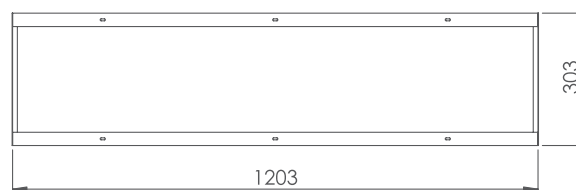

max. gr.15mm