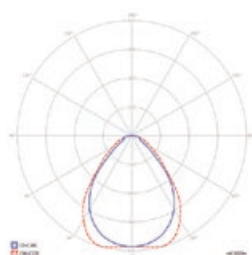

AURA 60x60 AT

Wysokość montażu (m) / Installation height (m)				
2,5	3,5	7,5	7,5	3,5
3	3,8	9,0	9,0	3,8
4	4,4	10,5	10,5	4,4

AURA 120x30 AT

Wysokość montażu (m) / Installation height (m)				
2,5	3,8	9,3	8,3	3,5
3	4,1	10,1	9,1	3,9
4	4,7	11,5	10,6	4,5

WYKRESY STOŻKOWE (PRACA AWARYJNA) / CONE DIAGRAMS (EMERGENCY OPERATION)

PRZYKŁADOWE ROZSYŁY ŚWIATŁA / EXEMPLARY LIGHT DISTRIBUTIONS

Aura 60x60

Aura 120x30