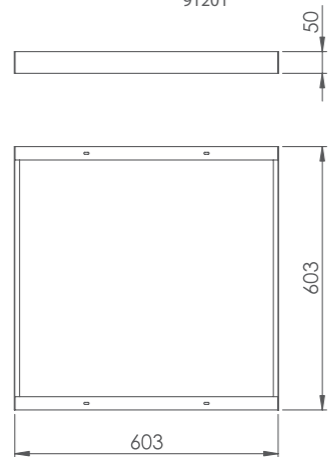

Aura 120x30 zainstalowana natynkowo / surface mounted

AKCESORIA / ACCESSORIES

Model / Model	Numer katalogowy / Catalogue number
Ramka natynkowa do modelu 60x60 / Surface frame for 60x60 model	91201
Ramka natynkowa do modelu 120x30 / Surface frame for 120x30 model	91202
Klipsy do gips-kartonu, 4 szt. / Plasterboard clips, 4 pcs	91203
Zestaw montażu zwieszanego / Suspended mounting kit	91205

91205

TABELE ODSTEPÓW DLA PŁASKICH DRÓG EWAKUACYJNYCH / SPACING TABLES FOR FLAT EVACUATION ROUTES

AURA 60x60 MT

Wysokość montażu (m) / Installation height (m)	3,0	6,7	6,7	3,0
2,5	3,0	6,7	6,7	3,0
3	3,3	7,9	7,9	3,3
4	3,9	9,2	9,2	3,9

AURA 120x30 MT

Wysokość montażu (m) / Installation height (m)	3,2	7,9	7,3	3,1
2,5	3,2	7,9	7,3	3,1
3	3,5	8,6	8	3,4
4	3,9	9,8	9,3	3,9

AURA 60x60 AT

Wysokość montażu (m) / Installation height (m)	3,5	7,5	7,5	3,5
2,5	3,5	7,5	7,5	3,5
3	3,8	9,0	9,0	3,8
4	4,4	10,5	10,5	4,4

AURA 120x30 AT

Wysokość montażu (m) / Installation height (m)	3,8	9,3	8,3	3,5
2,5	3,8	9,3	8,3	3,5
3	4,1	10,1	9,1	3,9
4	4,7	11,5	10,6	4,5

WYKRESY STOŻKOWE (PRACA AWARYJNA) / CONE DIAGRAMS (EMERGENCY OPERATION)

PRZYKŁADOWE ROZSYŁY ŚWIATŁA / EXEMPLARY LIGHT DISTRIBUTIONS