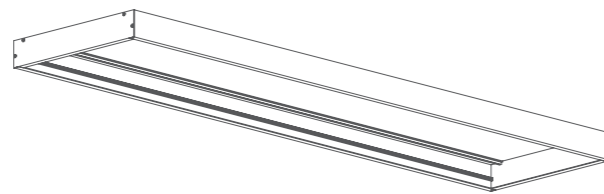

Aura 120x30 zainstalowana natynkowo / surface mounted

AKCESORIA / ACCESSORIES

Model / Model	Numer katalogowy / Catalogue number
Ramka natynkowa do modelu 60x60 / Surface frame for 60x60 model	91201
Ramka natynkowa do modelu 120x30 / Surface frame for 120x30 model	91202
Klipsy do gips-kartonu, 4 szt. / Plasterboard clips, 4 pcs	91203
Zestaw montażu zwieszanego / Suspended mounting kit	91205

91202

TABELE ODSTEPÓW DLA PŁASKICH DRÓG EWAKUACYJNYCH / SPACING TABLES FOR FLAT EVACUATION ROUTES

AURA 60x60 MT

Wysokość montażu (m) / Installation height (m)	3,0	6,7	6,7	3,0
2,5	3,0	6,7	6,7	3,0
3	3,3	7,9	7,9	3,3
4	3,9	9,2	9,2	3,9

AURA 120x30 MT

Wysokość montażu (m) / Installation height (m)	3,2	7,9	7,3	3,1
2,5	3,2	7,9	7,3	3,1
3	3,5	8,6	8	3,4
4	3,9	9,8	9,3	3,9

AURA 60x60 AT

Wysokość montażu (m) / Installation height (m)	3,5	7,5	7,5	3,5
2,5	3,5	7,5	7,5	3,5
3	3,8	9,0	9,0	3,8
4	4,4	10,5	10,5	4,4

AURA 120x30 AT

Wysokość montażu (m) / Installation height (m)	3,8	9,3	8,3	3,5
2,5	3,8	9,3	8,3	3,5
3	4,1	10,1	9,1	3,9
4	4,7	11,5	10,6	4,5

WYKRESY STOŻKOWE (PRACA AWARYJNA) / CONE DIAGRAMS (EMERGENCY OPERATION)

PRZYKŁADOWE ROZSYŁY ŚWIATŁA / EXEMPLARY LIGHT DISTRIBUTIONS