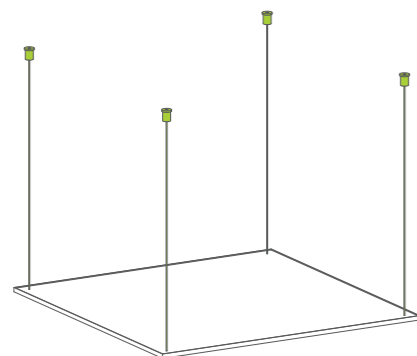

Aura 120x30 zainstalowana natynkowo / surface mounted

AKCESORIA / ACCESSORIES

Model / Model	Numer katalogowy / Catalogue number
Ramka natynkowa do modelu 60x60 / Surface frame for 60x60 model	91201
Ramka natynkowa do modelu 120x30 / Surface frame for 120x30 model	91202
Klipsy do gips-kartonu, 4 szt. / Plasterboard clips, 4 pcs	91203
Zestaw montażu zwieszanego / Suspended mounting kit	91205

91205

TABELE ODSTEPÓW DLA PŁASKICH DRÓG EWAKUACYJNYCH / SPACING TABLES FOR FLAT EVACUATION ROUTES

AURA 60x60 MT

Wysokość montażu (m) / Installation height (m)	3,0	6,7	6,7	3,0
2,5	3,0	6,7	6,7	3,0
3	3,3	7,9	7,9	3,3
4	3,9	9,2	9,2	3,9

AURA 120x30 MT

Wysokość montażu (m) / Installation height (m)	3,2	7,9	7,3	3,1
2,5	3,2	7,9	7,3	3,1
3	3,5	8,6	8	3,4
4	3,9	9,8	9,3	3,9

AURA 60x60 AT

Wysokość montażu (m) / Installation height (m)	3,5	7,5	7,5	3,5
2,5	3,5	7,5	7,5	3,5
3	3,8	9,0	9,0	3,8
4	4,4	10,5	10,5	4,4

AURA 120x30 AT

Wysokość montażu (m) / Installation height (m)	3,8	9,3	8,3	3,5
2,5	3,8	9,3	8,3	3,5
3	4,1	10,1	9,1	3,9
4	4,7	11,5	10,6	4,5

WYKRESY STOŻKOWE (PRACA AWARYJNA) / CONE DIAGRAMS (EMERGENCY OPERATION)

PRZYKŁADOWE ROZSYŁY ŚWIATŁA / EXEMPLARY LIGHT DISTRIBUTIONS