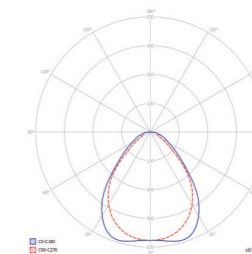

## AURA 120x30 AT

Wysokość montażu (m) / Installation height (m)	3,8	9,3	8,3	3,5
2,5	3,8	9,3	8,3	3,5
3	4,1	10,1	9,1	3,9
4	4,7	11,5	10,6	4,5

## WYKRESY STOŻKOWE (PRACA AWARYJNA) / CONE DIAGRAMS (EMERGENCY OPERATION)

Aura 60x60 M MT

Aura 60x60 M AT

Aura 120x30 M MT

Aura 120x30 M AT

## PRZYKŁADOWE ROZSYŁY ŚWIATŁA / EXEMPLARY LIGHT DISTRIBUTIONS

Aura 60x60

Aura 120x30