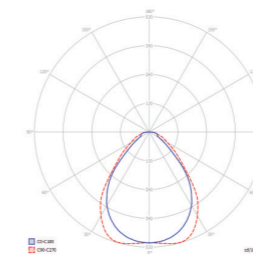

PRZYKŁADOWE ROZSYŁY ŚWIATŁA / EXEMPLARY LIGHT DISTRIBUTIONS

Aura 60x60