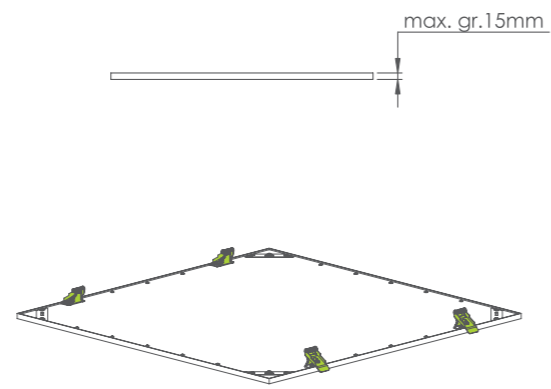

91203

TABELE ODSTEPÓW DLA PŁASKICH DRÓG EWAKUACYJNYCH / SPACING TABLES FOR FLAT EVACUATION ROUTES

AURA 60x60 MT

Wysokość montażu (m) / Installation height (m)	3,0	6,7	6,7	3,0
2,5	3,0	6,7	6,7	3,0
3	3,3	7,9	7,9	3,3
4	3,9	9,2	9,2	3,9

AURA 120x30 MT

Wysokość montażu (m) / Installation height (m)	3,2	7,9	7,3	3,1
2,5	3,2	7,9	7,3	3,1
3	3,5	8,6	8	3,4
4	3,9	9,8	9,3	3,9

AURA 60x60 AT

Wysokość montażu (m) / Installation height (m)	3,5	7,5	7,5	3,5
2,5	3,5	7,5	7,5	3,5
3	3,8	9,0	9,0	3,8
4	4,4	10,5	10,5	4,4

AURA 120x30 AT

Wysokość montażu (m) / Installation height (m)	3,8	9,3	8,3	3,5
2,5	3,8	9,3	8,3	3,5
3	4,1	10,1	9,1	3,9
4	4,7	11,5	10,6	4,5