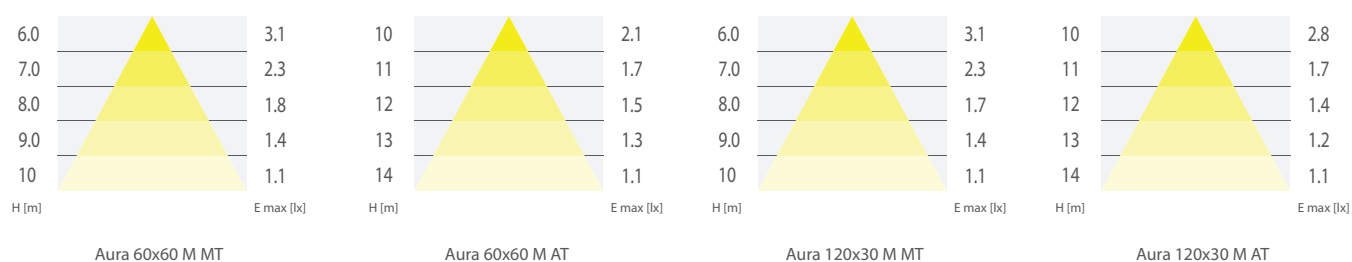

WYKRESY STOŻKOWE (PRACA AWARYJNA) / CONE DIAGRAMS (EMERGENCY OPERATION)