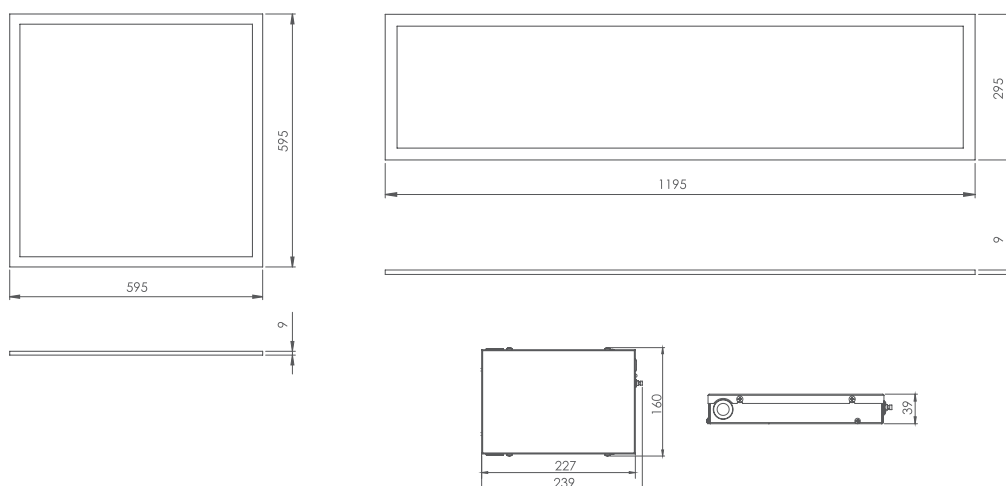

Aura 60x60

Aura 120x30

AURA

- › Stopień ochrony IP20
- › Korpus: ramka aluminiowa malowana proszkowo
- › Klosz: pryzmatyczny PS
- › Źródło światła, moc: diody LED, 36W
- › Napięcie zasilania: 230VAC
- › Dostępne wielkości paneli: 600x600 i 1200x300
- › Moce opraw: około 40W
- › Dostępne wykonania: oświetlenie podstawowe i awaryjne
- › Dostępne moce świecenia awaryjnego: 2W lub 3W
- › Tryby awaryjne: NM – awaryjny lub M – sieciowo-awaryjny
- › Czasy autonomii: 1h, 2h lub 3h
- › Opcje testowania: MT – test ręczny, AT – test automatyczny
- › Akumulatory do wykonań awaryjnych: NiCd, NiMH lub LiFePO4 (zależnie od wersji)
- › Montaż sufitowy wpuszczany, natynkowy lub na zwieszakach - regulowany
- › Do oświetlenia biur, sal konferencyjnych, pomieszczeń laboratoryjnych, szpitali, hoteli, itp. pomieszczeń (oświetlenie podstawowe) oraz do oświetlenia stref otwartych i dróg ewakuacyjnych (oświetlenie awaryjne) w budynkach użyteczności publicznej
- › Temperatura barwowa: 4000K
- › Współczynnik oddawania barw: Ra>=80
- › Zakres temperatur pracy: t_a 10°C ÷ 40°C
- › Minimalna żywotność źródła światła: 50 000h
- › IP20 protection rating
- › Body: powder painted aluminium frame
- › Diffuser: prismatic PS
- › Light source, power: LED, 36W
- › Power supply voltage: 230VAC
- › Available panels' sizes: 600x600 and 1200x300
- › Luminaires' power: around 40W
- › Available models: standard and emergency lighting
- › Available emergency powers: 2W or 3W
- › Emergency modes: NM – Non-Maintained or M – Maintained
- › Autonomy times: 1h, 2h or 3h
- › Testing options: MT – manual test, AT – auto test
- › Batteries for emergency versions: NiCd, NiMH or LiFePO4 (depending on version)
- › Ceiling installation recessed, surface or pendant type - adjustable
- › For illumination of offices, meeting rooms, laboratories, hospitals, hotels and similar spaces (standard lighting) and open spaces and evacuation ways (emergency lighting) in public utility buildings
- › Colour temperature: 4000K
- › Colour rendering index: Ra>=80
- › Temperature working range: t_a 10°C ÷ 40°C
- › Minimum LED lifetime: 50 000h