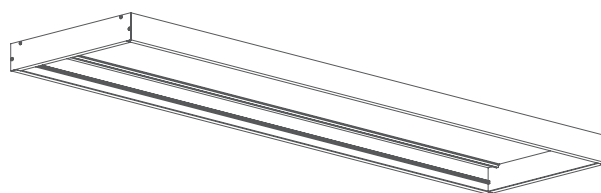

AT - test automatyczny / autotest

Aura 60x60 zainstalowana
natynkowo / surface
mounted

AKCESORIA / ACCESSORIES

Model / Model	Numer katalogowy / Catalogue number
Ramka natynkowa do modelu 60x60 / Surface frame for 60x60 model	91201
Ramka natynkowa do modelu 120x30 / Surface frame for 120x30 model	91202
Klipsy do gips-kartonu, 4 szt. / Plasterboard clips, 4 pcs	91203
Zestaw montażu zwieszanego / Suspended mounting kit	91205

91201

91202

91205

max. gr.15mm

91203

Aura 120x30 zainstalowana natynkowo / surface mounted

TABELE ODSTEPÓW DLA PŁASKICH DRÓG EWAKUACYJNYCH / SPACING TABLES FOR FLAT EVACUATION ROUTES

AURA 60x60 MT