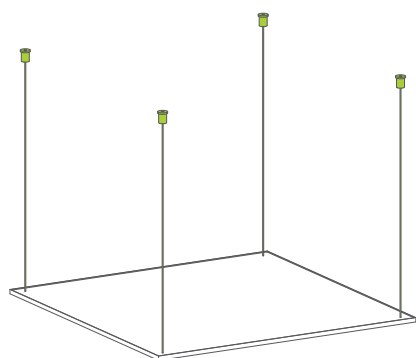

AT - test automatyczny / autotest

Aura 60x60 zainstalowana
natynkowo / surface
mounted

AKCESORIA / ACCESSORIES

Model / Model	Numer katalogowy / Catalogue number
Ramka natynkowa do modelu 60x60 / Surface frame for 60x60 model	91201
Ramka natynkowa do modelu 120x30 / Surface frame for 120x30 model	91202
Klipsy do gips-kartonu, 4 szt. / Plasterboard clips, 4 pcs	91203
Zestaw montażu zwieszanego / Suspended mounting kit	91205

91201

91202

91205

max. gr.15mm

91203

Aura 120x30 zainstalowana natynkowo / surface mounted

TABELE ODSTEPÓW DLA PŁASKICH DRÓG EWAKUACYJNYCH / SPACING TABLES FOR FLAT EVACUATION ROUTES

AURA 60x60 MT