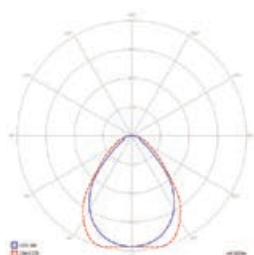

AURA 60x60 AT

Wysokość montażu (m) / Installation height (m)				
2,5	3,5	7,5	7,5	3,5
3	3,8	9,0	9,0	3,8
4	4,4	10,5	10,5	4,4

AURA 120x30 AT

Wysokość montażu (m) / Installation height (m)				
2,5	3,8	9,3	8,3	3,5
3	4,1	10,1	9,1	3,9
4	4,7	11,5	10,6	4,5

WYKRESY STOŻKOWE (PRACA AWARYJNA) / CONE DIAGRAMS (EMERGENCY OPERATION)

PRZYKŁADOWE ROZSYŁY ŚWIATŁA / EXEMPLARY LIGHT DISTRIBUTIONS

Aura 60x60

Aura 120x30