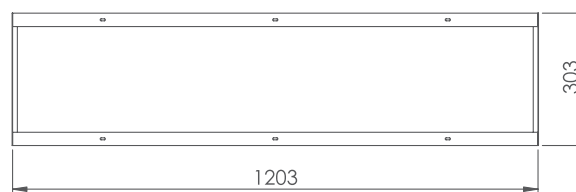

AKCESORIA / ACCESSORIES

Model / Model	Numer katalogowy / Catalogue number
Ramka natynkowa do modelu 60x60 / Surface frame for 60x60 model	91201
Ramka natynkowa do modelu 120x30 / Surface frame for 120x30 model	91202
Klipsy do gips-kartonu, 4 szt. / Plasterboard clips, 4 pcs	91203
Zestaw montażu zwieszanego / Suspended mounting kit	91205

91205

max. gr.15mm