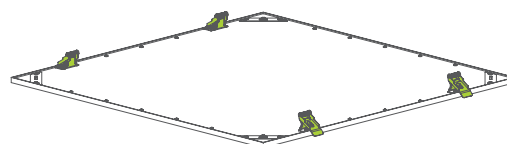

AT - test automatyczny / autotest

Aura 60x60 zainstalowana
natynkowo / surface
mounted

AKCESORIA / ACCESSORIES

Model / Model	Numer katalogowy / Catalogue number
Ramka natynkowa do modelu 60x60 / Surface frame for 60x60 model	91201
Ramka natynkowa do modelu 120x30 / Surface frame for 120x30 model	91202
Klipsy do gips-kartonu, 4 szt. / Plasterboard clips, 4 pcs	91203
Zestaw montażu zwieszanego / Suspended mounting kit	91205

91201

91202

91205

max. gr.15mm

91203

Aura 120x30 zainstalowana natynkowo / surface mounted

TABELE ODSTEPÓW DLA PŁASKICH DRÓG EWAKUACYJNYCH / SPACING TABLES FOR FLAT EVACUATION ROUTES

AURA 60x60 MT

Wysokość montażu (m) / Installation height (m)				
2,5	3,0	6,7	6,7	3,0
3	3,3	7,9	7,9	3,3
4	3,9	9,2	9,2	3,9

AURA 120x30 MT

Wysokość montażu (m) / Installation height (m)				
2,5	3,2	7,9	7,3	3,1
3	3,5	8,6	8	3,4
4	3,9	9,8	9,3	3,9