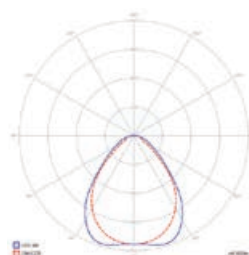

AURA 60x60 AT

Wysokość montażu (m) / Installation height (m)				
2,5	3,5	7,5	7,5	3,5
3	3,8	9,0	9,0	3,8
4	4,4	10,5	10,5	4,4

AURA 120x30 AT

Wysokość montażu (m) / Installation height (m)				
2,5	3,8	9,3	8,3	3,5
3	4,1	10,1	9,1	3,9
4	4,7	11,5	10,6	4,5

WYKRESY STOŻKOWE (PRACA AWARYJNA) / CONE DIAGRAMS (EMERGENCY OPERATION)

PRZYKŁADOWE ROZSYŁY ŚWIATŁA / EXEMPLARY LIGHT DISTRIBUTIONS

Aura 60x60

Aura 120x30