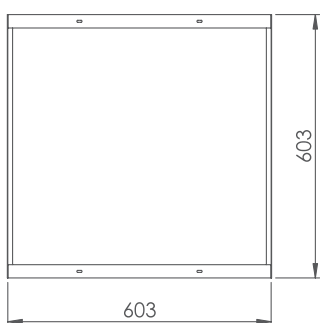

AKCESORIA / ACCESSORIES

Model / Model	Numer katalogowy / Catalogue number
Ramka natynkowa do modelu 60x60 / Surface frame for 60x60 model	91201
Ramka natynkowa do modelu 120x30 / Surface frame for 120x30 model	91202
Klipsy do gips-kartonu, 4 szt. / Plasterboard clips, 4 pcs	91203
Zestaw montażu zwieszanego / Suspended mounting kit	91205

91202

max. gr.15mm