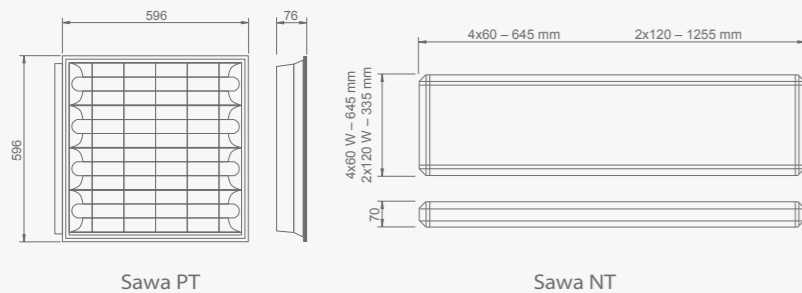

# Sawa LED

- › Odbłyśnik: aluminiowy (Sawa LED PT), z blachy stalowej powlekaniej aluminium (Sawa LED NT) / Reflector: aluminium (Sawa LED PT) or made of sheet steel coated with aluminium (Sawa LED NT)
- › Korpus wykonany z malowanej proszkowo blachy stalowej / Body made of powder coated sheet steel
- › Odbłyśnik paraboliczny / Paraboloidal reflector
- › Okablowanie przystosowane do świetlówek LED z zasilaniem wewnętrznym jednostronnym lub dwustronnym / Wiring adapted for LED tubes with internal one- or two-sided power supply
- › Możliwe wykonanie ze zintegrowanym zasilaczem do świetlówek LED z zasilaniem zewnętrznym / A version including an integrated power supply unit for LED tubes with internal power supply is available
- › Światłówki LED T8 o długości 60 cm lub 120 cm (Sawa LED NT) zamawiane oddzielnie / 60 cm or 120 cm (Sawa LED NT) long T8 LED tubes separately available on request
- › Montaż w sufitach podwieszanych (Sawa LED PT) lub sufiowy/na zawieszkach (Sawa LED NT) / Installation: in suspended ceilings (Sawa LED PT) or ceiling installation/pendant type (Sawa LED NT)
- › Przeznaczenie: biura, sklepy i inne pomieszczenia użyteczności publicznej / Suitable for: offices, stores and other public utility rooms
- › Zakres temperatury pracy: ta 10°C ÷ 50°C / Temperature working range: ta 10°C ÷ 50°C

## MODELE AWARYJNE / EMERGENCY MODELS

Model / Model	Numer katalogowy / Catalogue number	Temperatura barwowa * / Colour temperature *	Montaż / Installation	Wymiary (mm) / Dimensions (mm)	Waga (kg) / Weight (kg)
SAWA LED 4x60 2 h PT 4000 K	98293	4000 K	suftowy / ceiling	596x76x596	4,90
SAWA LED 4x60 2 h NT 4000 K	98291	4000 K	podwieszany / suspended	645x70x645	4,80
SAWA LED 2x120 2 h NT 4000 K	98289	4000 K	podwieszany / suspended	1255x70x335	4,80