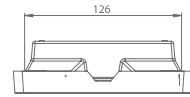

VELLA SO