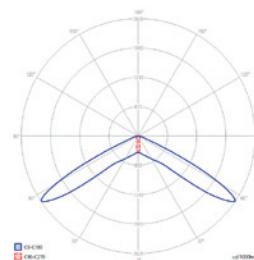

## PRZYKŁADOWE ROZSYŁY ŚWIATŁA DLA SOCZEWEK / EXEMPLARY LIGHT DIVISIONS FOR LENS

SO - strefy otwarte /  
open spaces

SOH - strefy otwarte wysokie /  
high open spaces

SC - korytarze /  
corridors

SCH - korytarze wysokie /  
high corridors