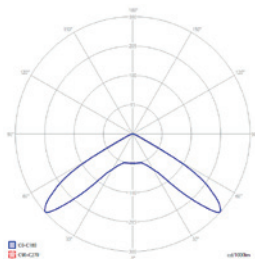

SQ - niskie strefy otwarte / square
beam open spaces optics