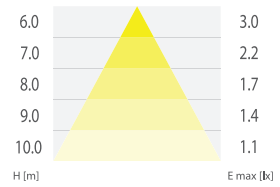

SQ - niskie strefy otwarte / square  
beam open spaces optics

SP - do punktów bezpieczeństwa /  
for safety points

VELLA SO 125

VELLA SO 150

VELLA SO 250

VELLA SO 350

VELLA SO 650

VELLA SO 350-P