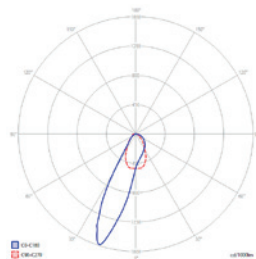

SP - do punktów bezpieczeństwa /
for safety points