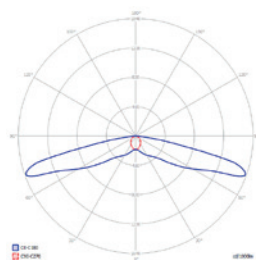

## PRZYKŁADOWE ROZSYŁY ŚWIATŁA DLA SOCZEWEK / EXEMPLARY LIGHT DIVISIONS FOR LENS

SO - strefy otwarte /  
open spaces

SOH - strefy otwarte wysokie /  
high open spaces

SC - korytarze /  
corridors

SCH - korytarze wysokie /  
high corridors