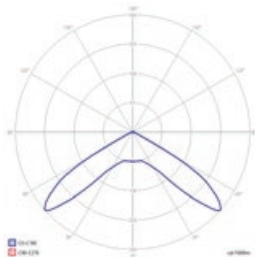

SQ - niskie strefy otwarte / square
beam open spaces optics