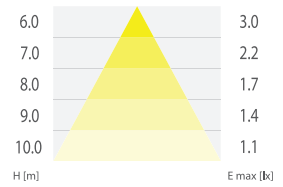

SQ - niskie strefy otwarte / square  
beam open spaces optics

SP - do punktów bezpieczeństwa /  
for safety points

VELLA SO 125

VELLA SO 150

VELLA SO 250

VELLA SO 350

VELLA SO 650

VELLA SO 350-P