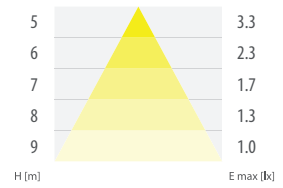

VELLA SOH 400