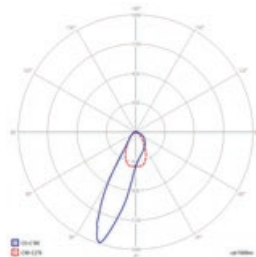

SP - do punktów bezpieczeństwa /
for safety points