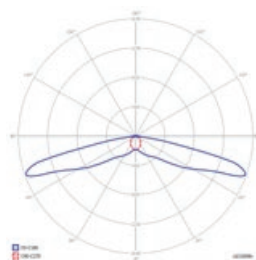

## PRZYKŁADOWE ROZSYŁY ŚWIATŁA DLA SOCZEWEK / EXEMPLARY LIGHT DIVISIONS FOR LENS

SO - strefy otwarte /  
open spaces

SOH - strefy otwarte wysokie /  
high open spaces

SC - korytarze /  
corridors

SCH - korytarze wysokie /  
high corridors