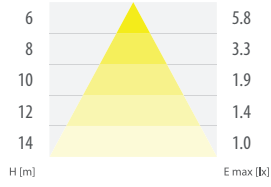

SQ - niskie strefy otwarte / square  
beam open spaces optics

SP - do punktów bezpieczeństwa /  
for safety points

VELLA SO 125

VELLA SO 150

VELLA SO 250

VELLA SO 350

VELLA SO 650

VELLA SO 350-P