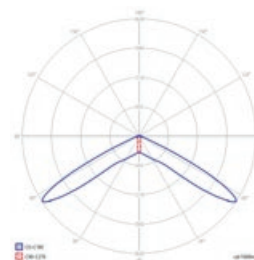

## PRZYKŁADOWE ROZSYŁY ŚWIATŁA DLA SOCZEWEK / EXEMPLARY LIGHT DIVISIONS FOR LENS

SO - strefy otwarte /  
open spaces

SOH - strefy otwarte wysokie /  
high open spaces

SC - korytarze /  
corridors

SCH - korytarze wysokie /  
high corridors