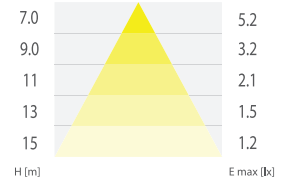

VELLA SO 350