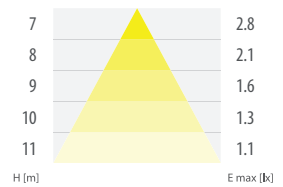

VELLA SC 250