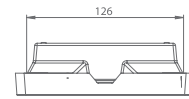

VELLA SO