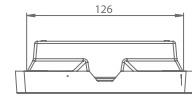

VELLA SO