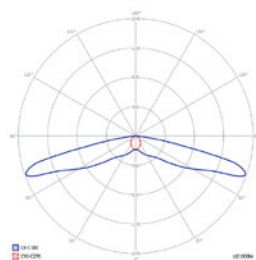

SC - korytarze /
corridors