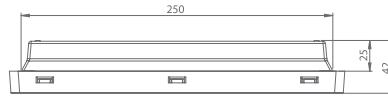

VELLA SO