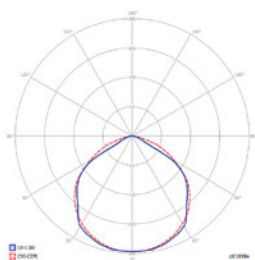

SO - strefy otwarte / open spaces

NM - tryb awaryjny / non-maintained mode

M - tryb sieciowo-awaryjny / maintained mode

MT - test ręczny / manual test

AT - test automatyczny / auto test

CT - test centralny (system WELLS) / central test (WELLS system)

CB - bateria centralna / central battery

LT - Model przystosowany do niskich temperatur (do t_a -25°C) / Model adapted for low temperatures (up to t_a -25°C)

PRZYKŁADOWE ROZSYŁY ŚWIATŁA DLA SOCZEWEK / EXEMPLARY LIGHT DIVISIONS FOR LENS

SO - strefy otwarte /
open spaces