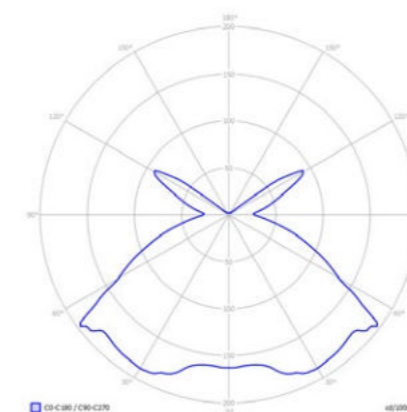

LED

Promenad LED Indirect

Promenad Led Indirect 45

# Promenad LED Indirect

- Klasa szczelności IP66 / IP66 protection rating
- Stopień ochrony drivera LED: IP67 / LED driver protection level: IP67
- Typ oprawy: do zastosowań zewnętrznych, do oświetlania terenów miejskich / Lamp type: for external applications, for lighting up urban areas
- Sposób rozsyłu światła: pośredni / Way of light distribution: indirect
- Konstrukcja: obudowa z wysokiej jakości poliwęglanu klasy V0, klosz ze zintegrowaną soczewką z PC klasy V0, odbłyśnik z blachy aluminiowej malowanej proszkowo / Construction: housing made of high quality polycarbonate V0 class, cover transparent with integrated lens made of PC V0 class, reflector made of aluminium powder painted
- Kolor lampy: szary RAL 7037 lub czarny RAL 9005 / Lamp colour: gray RAL 7037 or black RAL 9005

- Źródło LED: moduł COB Cree\* dużej mocy o wysokim strumieniu, radiator z odlewu aluminiowego / LED source: high power COB Cree with high luminous flux, heat sink made of aluminium cast
- Dostępna moc: 29W i 42W / Available power: 29W and 42W
- Standardowa barwa światła: 4000K, 3000K (opcja) / Basic colour temperature: 4000K, 3000K (option)
- Montaż: na standardowych słupach o średnicy zewnętrznej 60 mm, 48 mm lub 42 mm / Installation: on standard poles with external diameter 60 mm, 48 mm or 42 mm
- Zastosowania: mała ulica, przestrzenie osiedlowe, tereny rekreacyjne / Applications: small streets, residential areas, recreation areas