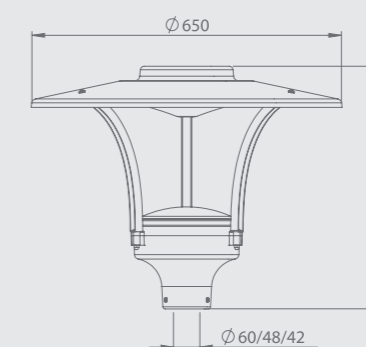

Model / Model	Numer katalogowy / Catalogue number	Moc całkowita / Total power	Źródło światła / Light source	Temp. barwowa* / Colour temperature*	Strumień lampy / Lamp luminous flux
Promenad LED Indirect 30 Czarny / Black	96882	29 W	LED 24 W	4000 K	2125 lm
Promenad LED Indirect 45 Czarny / Black	96837	42 W	LED 36 W	4000 K	3360 lm
Promenad LED Indirect 30 Szary / Gray	96883	29 W	LED 24 W	4000 K	2125 lm
Promenad LED Indirect 45 Szary / Gray	96836	42 W	LED 36 W	4000 K	3360 lm

* Inne temperatury barwowe na życzenie / Other colour temperatures on request