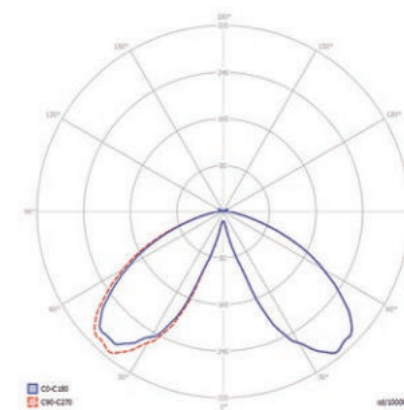

LED

Promenad LED

Promenad Led 30

Promenad Led 40

Promenad Led 60

Promenad LED

- Typ oprawy: do zastosowań zewnętrznych, do oświetlania terenów miejskich / Lamp type: for external applications, for lighting up urban areas
- Klasa szczelności IP66 / IP66 protection rating
- Stopień ochrony drivera LED: IP67 / LED driver protection level: IP67
- Konstrukcja: obudowa z wysokiej jakości poliwęglanu klasy V0, klosz przezroczysty ryflowany z PC klasy V0, odbłyśnik z blachy aluminiowej malowanej proszkowo / Construction: housing made of high quality polycarbonate V0 class, cover transparent rifflled made of PC V0 class, reflector made of aluminium powder painted
- Opcje klosza: przezroczysty, mleczny (opcja) / Cover options: clear, opal (option)
- Kolor lampy: szary RAL 7037 lub czarny RAL 9005 / Lamp colour: gray RAL 7037 or black RAL 9005
- Źródło LED: diody Cree* dużej mocy o wysokim strumieniu, radiator z odlewu aluminiowego, ilość LED-ów od 8 do 48 sztuk zależnie od mocy / LED source: high power Cree LEDs with high luminous flux, heat sink made of aluminium cast, number of LEDs - from 8 to 48 pcs., depending on power

- Standardowa barwa światła: 4000K, 3200K (opcja) / Basic colour temperature: 4000K, 3200K (option)
- Dostępna moc: od 20W do 60W / Available power: from 20W to 60W
- Montaż: na standardowych słupach o średnicy zewnętrznej 60 mm, 48 mm lub 42 mm / Installation: on standard poles with external diameter 60 mm, 48 mm or 42 mm
- Zastosowania: mała ulica, przestrzeń osiedlowa, tereny rekreacyjne / Applications: small streets, residential areas, recreation
- Model asymetryczny do montażu wzdłuż elewacji / Asymmetric model designed for installation along the facade
- Dekoracyjne oświetlenie w kolorze niebieskim, czerwonym lub zielonym jako opcja / Decorative lighting in blue, red or green as an option