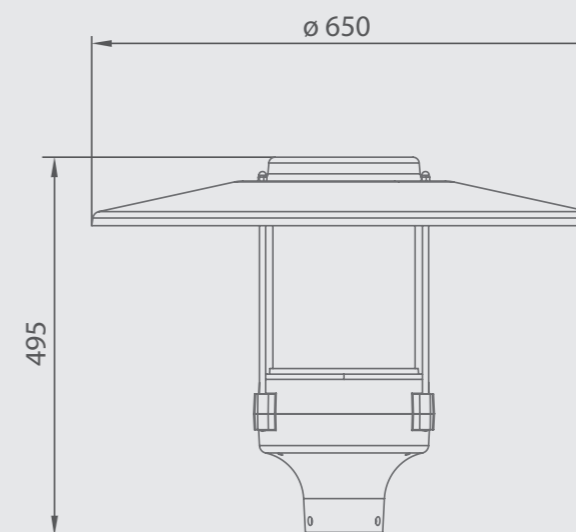

Model / Model	Numer katalogowy / Catalogue number		Moc / Power	Temp. barwowa / Colour temperature	Strumień lampy / Lamp luminous flux
	Czarna / Black	Szara / Gray			
Promenad LED 20	97633	97631	21 W	4000 K	1410 lm
Promenad LED 30	97625	97623	29 W	4000 K	2290 lm
Promenad LED 40	97617	97615	43 W	4000 K	3160 lm
Promenad LED 60	97570	97568	57 W	4000 K	4270 lm