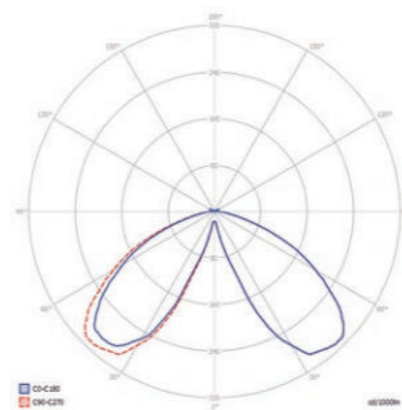

LED

Promenad LED

Promenad Led 30

Promenad Led 40

Promenad Led 60

Promenad LED

- Typ oprawy: do zastosowań zewnętrznych, do oświetlania terenów miejskich / Lamp type: for external applications, for lighting up urban areas
- Klasa szczelności IP66 / IP66 protection rating
- Stopień ochrony drivera LED: IP67 / LED driver protection level: IP67
- Konstrukcja: obudowa z wysokiej jakości poliwęglanu klasy V0, klosz przezroczysty ryflowany z PC klasy V0, odbłyśnik z blachy aluminiowej malowanej proszkowo / Construction: housing made of high quality polycarbonate V0 class, cover transparent rifflled made of PC V0 class, reflector made of aluminium powder painted
- Opcje klosza: przezroczysty, mleczny (opcja) / Cover options: clear, opal (option)
- Kolor lampy: szary RAL 7037 lub czarny RAL 9005 / Lamp colour: gray RAL 7037 or black RAL 9005
- Źródło LED: diody Cree* dużej mocy o wysokim strumieniu, radiator z odlewu aluminiowego, ilość LED-ów od 8 do 48 sztuk zależnie od mocy / LED source: high power Cree LEDs with high luminous flux, heat sink made of aluminium cast, number of LEDs - from 8 to 48 pcs., depending on power

- Standardowa barwa światła: 4000K, 3200K (opcja) / Basic colour temperature: 4000K, 3200K (option)
- Dostępna moc: od 20W do 60W / Available power: from 20W to 60W
- Montaż: na standardowych słupach o średnicy zewnętrznej 60 mm, 48 mm lub 42 mm / Installation: on standard poles with external diameter 60 mm, 48 mm or 42 mm
- Zastosowania: mała ulica, przestrzeń osiedlowa, tereny rekreacyjne / Applications: small streets, residential areas, recreation
- Model asymetryczny do montażu wzdłuż elewacji / Asymmetric model designed for installation along the facade
- Dekoracyjne oświetlenie w kolorze niebieskim, czerwonym lub zielonym jako opcja / Decorative lighting in blue, red or green as an option