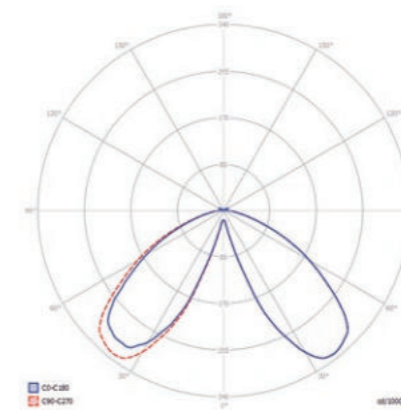

LED

Promenad LED

Promenad Led 30

Promenad Led 40

Promenad Led 60

Promenad LED

- Typ oprawy: do zastosowań zewnętrznych, do oświetlania terenów miejskich / Lamp type: for external applications, for lighting up urban areas
- Klasa szczelności IP66 / IP66 protection rating
- Stopień ochrony drivera LED: IP67 / LED driver protection level: IP67
- Konstrukcja: obudowa z wysokiej jakości poliwęglanu klasy V0, klosz przezroczysty ryflowany z PC klasy V0, odbłyśnik z blachy aluminiowej malowanej proszkowo / Construction: housing made of high quality polycarbonate V0 class, cover transparent rifflled made of PC V0 class, reflector made of aluminium powder painted
- Opcje klosza: przezroczysty, mleczny (opcja) / Cover options: clear, opal (option)
- Kolor lampy: szary RAL 7037 lub czarny RAL 9005 / Lamp colour: gray RAL 7037 or black RAL 9005
- Źródło LED: diody Cree* dużej mocy o wysokim strumieniu, radiator z odlewu aluminiowego, ilość LED-ów od 8 do 48 sztuk zależnie od mocy / LED source: high power Cree LEDs with high luminous flux, heat sink made of aluminium cast, number of LEDs - from 8 to 48 pcs., depending on power

- Standardowa barwa światła: 4000K, 3200K (opcja) / Basic colour temperature: 4000K, 3200K (option)
- Dostępna moc: od 20W do 60W / Available power: from 20W to 60W
- Montaż: na standardowych słupach o średnicy zewnętrznej 60 mm, 48 mm lub 42 mm / Installation: on standard poles with external diameter 60 mm, 48 mm or 42 mm
- Zastosowania: mała ulica, przestrzeń osiedlowa, tereny rekreacyjne / Applications: small streets, residential areas, recreation
- Model asymetryczny do montażu wzdłuż elewacji / Asymmetric model designed for installation along the facade
- Dekoracyjne oświetlenie w kolorze niebieskim, czerwonym lub zielonym jako opcja / Decorative lighting in blue, red or green as an option