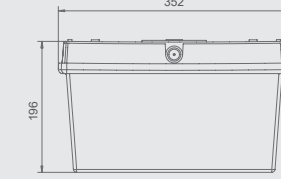

Orion

► Stopień ochrony IP65 / IP65 protection rating

► Podstawa i klosz z wysokiej jakości poliwęglanu PC klasy V0, mleczny wysoki klosz z PMMA, opcjonalny zestaw dwustronny DS (do podświetlania piktogramów) do wersji z kloszem płaskim – płyta z PMMA, ramka stalowa malowana proszkowo / The base and the lampshade are made of high quality, V0 class polycarbonate PC, milky high cover made of PMMA, optional double-sided set DS (for pictograms' illumination) for a version with flat cover - plate made of PMMA, frame made of steel, powder painted.

► Napięcie zasilania: 230V AC 50Hz (dla MT, AT i CT) lub 230V AC 50Hz / 220V DC (dla CB) / Supply voltage: 230V AC 50Hz (for MT, AT and CT) or 230V AC 50Hz / 220V DC (for CB)

► Źródło światła: diody LED / Light source: LED diodes

► Funkcje: A (NM) – awaryjna lub SA (M) – sieciowo-awaryjna (uniwersalna*) / Functions: A (NM) – non-maintained version or SA (M) – maintained (universal*) version

► Opcje testowania: test ręczny MT, auto test AT lub test centralny CT / Test options: manual test MT, auto test AT or central test CT

► Akumulatory NiCd HT lub NiMH HT z czasami autonomii 3h, ładowanie max. 24h / NiCd HT or NiMH batteries with autonomy times 3h, charging max. 24h

► Dostępna również wersja do systemów baterii centralnych CB / Version for central battery CB systems also available

► Montaż: sufitowy lub ścienny, natynkowy, dostępna opcjonalna ramka do montażu sufitowego wpuszczanego / Installation: ceiling or wall, surface, available optional frame for ceiling recessed installation