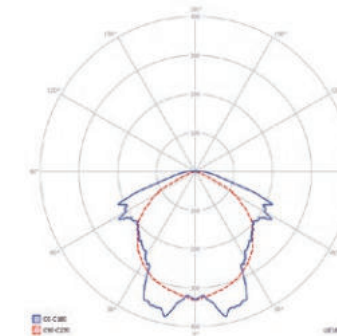

Orion LED 150