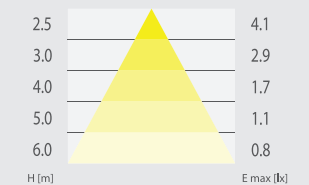

ZESTAW ORION D / KIT ORION D

OPCJA ORION D / OPTION ORION D

Model / Model	Numer katalogowy / Catalogue number	Wymiary (mm) / Dimensions (mm)
WYJŚCIE EWAKUACYJNE / EVACUATION EXIT	93321 / D1	305 x 285 x 150
WYJŚCIE W PRAWO W DÓŁ / EXIT DOWN TO THE RIGHT	39985 / D2	305 x 285 x 150
WYJŚCIE W LEWO W DÓŁ / EXIT DOWN TO THE LEFT	93322 / D3	305 x 285 x 150
WYJŚCIE W PRAWO W GÓRĘ / EXIT UP TO THE RIGHT	39986 / D4	305 x 285 x 150
WYJŚCIE W LEWO W GÓRĘ / EXIT UP TO THE LEFT	93323 / D5	305 x 285 x 150
WYJŚCIE W DÓŁ PRAWO / EXIT DOWN R	97879 / D6	305 x 285 x 150
WYJŚCIE W DÓŁ LEWO / EXIT DOWN L	93324 / D7	305 x 285 x 150
WYJŚCIE W GÓRĘ PRAWO / EXIT UP R	93325 / D8	305 x 285 x 150
WYJŚCIE W GÓRĘ LEWO / EXIT UP L	97992 / D9	305 x 285 x 150
WYJŚCIE W PRAWO / EXIT TO THE RIGHT	93318 / D10	305 x 285 x 150
WYJŚCIE W LEWO / EXIT TO THE LEFT	93317 / D11	305 x 285 x 150

RAMKA DWUSTRONNA (DS) / DOUBLE-SIDED (DS) FRAME

Model / Model	Numer katalogowy / Catalogue number	Wymiary (mm) / Dimensions (mm)
WYJŚCIE EWAKUACYJNE / EVACUATION EXIT	98006 / E1	300 x 150
WYJŚCIE W PRAWO / EXIT TO THE RIGHT	98005 / E2	300 x 150
WYJŚCIE W LEWO / EXIT TO THE LEFT	98004 / E3	300 x 150
WYJŚCIE W LEWO W DÓŁ / EXIT DOWN TO THE LEFT	98003 / E4	300 x 150
WYJŚCIE W LEWO W GÓRĘ / EXIT UP TO THE LEFT	98002 / E5	300 x 150
WYJŚCIE W PRAWO W GÓRĘ / EXIT UP TO THE RIGHT	98001 / E6	300 x 150
WYJŚCIE W PRAWO W DÓŁ / EXIT DOWN TO THE RIGHT	98000 / E7	300 x 150
WYJŚCIE W DÓŁ PRAWO / EXIT DOWN R	97999 / E8	300 x 150
WYJŚCIE W DÓŁ LEWO / EXIT DOWN L	97998 / E9	300 x 150
WYJŚCIE W GÓRĘ PRAWO / EXIT UP R	97997 / E10	300 x 150
WYJŚCIE W GÓRĘ LEWO / EXIT UP L	97996 / E11	300 x 150

ZESTAW / KIT

OPCJA / OPTION