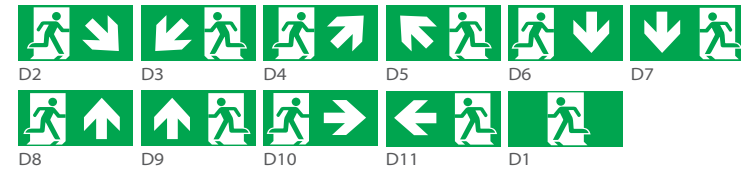

ZESTAW ORION D / KIT ORION D

OPCJA ORION D / OPTION ORION D