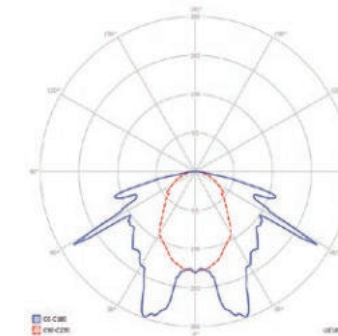

Orion LED 100