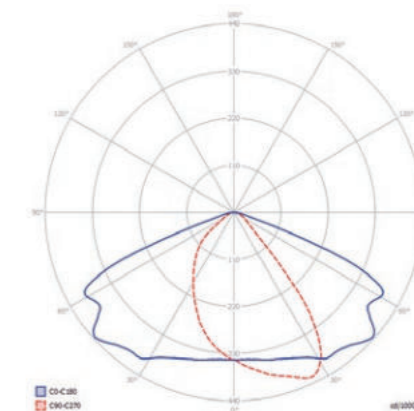

Astreet LED

Model / Model	Numer katalogowy / Catalogue number	Moc / Power	Strumień świetlny* / Luminous flux*	Źródło światła / Light source	Podstawowe wymiary / Basic dimensions
Astreet LED 50	97837	45 W	5125 lm / 4700 lm	LED 35 W (5 x 7 W)	468 x 235 x 101 mm