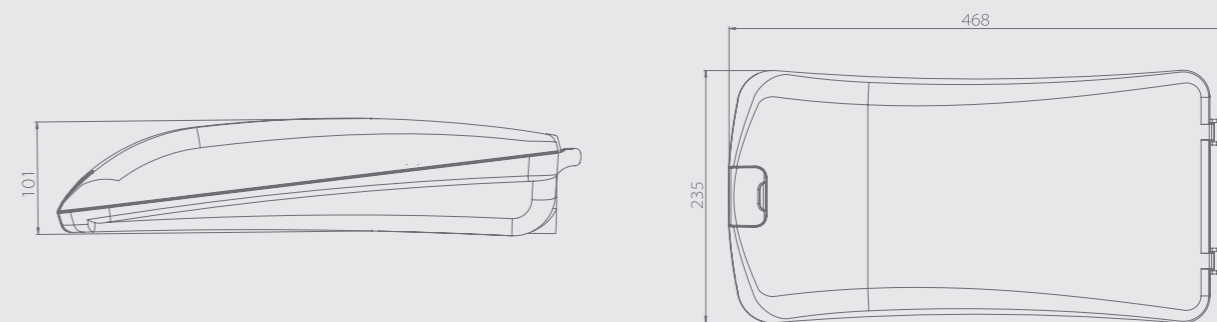

MADE IN
POLAND

LED

Astreet LED

Astreet LED

- ▶ Stopień ochrony IP66, dzięki wylewanym uszczelkom poliuretanowym PUR / IP66 protection level, thanks to PUR formed-in-place gaskets
- ▶ Obudowa z odlewu aluminium z radiatorem w pokrywie górnej / Housing made of aluminium cast with an integrated heat sink in upper part
- ▶ Klosz z hartowanego szkła OptiWhite(TM) / Diffuser made of a tempered OptiWhite(TM) glass
- ▶ Membrana dylatacyjna zapobiegająca zbieraniu się wilgoci wewnątrz obudowy / Expansion membrane to prevent accumulation of moisture inside the housing

- ▶ Zasilacz zalany hermetycznie żywicą termoprzewodzącą, odprowadzającą nadmiar ciepła i gwarantującą szczelność / LED driver sealed with thermo-conductive resin for heat dissipation and moisture tightness
- ▶ W zestawie uchwyt do zamocowania lampy na słupie o średnicy 60 mm, regulowany w zakresie +/- 90° / A mounting grip included, for poles with diameter 60 mm, adjustable within a range +/- 90°
- ▶ Kolory obudowy - dół biały RAL 9016, góra szary RAL 7045, inne kolory na życzenie / Standard housing colours - bottom white RAL 9016, top gray RAL 7045, other colours on request
- ▶ W zestawie klucze ampulowe do montażu / Included Allen wrench keys for installation

Astreet LED

Model / Model	Numer katalogowy / Catalogue number	Moc / Power	Strumień świetlny* / Luminous flux*	Źródło światła / Light source	Podstawowe wymiary / Basic dimensions
Astreet LED 50	97837	45 W	5125 lm / 4700 lm	LED 35 W (5 x 7 W)	468 x 235 x 101 mm