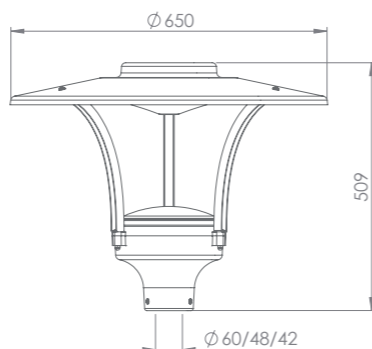

# Promenad LED Indirect

- › Klasa szczelności IP66 / IP66 protection rating
- › Stopień ochrony drivera LED: IP67 / LED driver protection level: IP67
- › Typ oprawy: do zastosowań zewnętrznych, do oświetlania terenów miejskich / Lamp type: for external applications, for lighting up urban areas
- › Sposób rozsyłu światła: pośredni / Way of light distribution: indirect
- › Konstrukcja: obudowa z wysokiej jakości poliwęglanu klasy V0, klosz ze zintegrowaną soczewką z PC klasy V0, odbłyśnik z blachy aluminiowej malowanej proszkowo / Construction: housing made of high quality polycarbonate V0 class, cover transparent with integrated lens made of PC V0 class, reflector made of aluminium powder painted
- › Kolor lampy: szary RAL 7037 lub czarny RAL 9005 / Lamp colour: gray RAL 7037 or black RAL 9005
- › Źródło LED: moduł COB Cree\* dużej mocy o wysokim strumieniu, radiator z odlewu aluminiowego / LED source: high power COB Cree with high luminous flux, heat sink made of aluminium cast
- › Dostępna moc: 29W i 42W / Available power: 29W and 42W
- › Standardowa barwa światła: 4000K, 3000K (opcja) / Basic colour temperature: 4000K, 3000K (option)
- › Montaż: na standardowych słupach o średnicy zewnętrznej 60 mm, 48 mm lub 42 mm / Installation: on standard poles with external diameter 60 mm, 48 mm or 42 mm
- › Zastosowania: mała ulica, przestrzeń osiedlowe, tereny rekreacyjne / Applications: small streets, residential areas, recreation areas