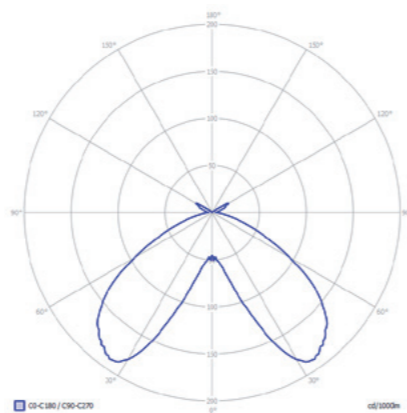

Promenad Led Indirect 45