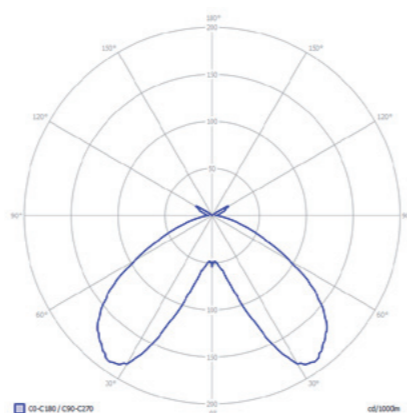

# Promenad LED Indirect

- › Klasa szczelności IP66 / IP66 protection rating
- › Stopień ochrony drivera LED: IP67 / LED driver protection level: IP67
- › Typ oprawy: do zastosowań zewnętrznych, do oświetlania terenów miejskich / Lamp type: for external applications, for lighting up urban areas
- › Sposób rozsyłu światła: pośredni / Way of light distribution: indirect
- › Konstrukcja: obudowa z wysokiej jakości poliwęglanu klasy V0, klosz ze zintegrowaną soczewką z PC klasy V0, odbłyśnik z blachy aluminiowej malowanej proszkowo / Construction: housing made of high quality polycarbonate V0 class, cover transparent with integrated lens made of PC V0 class, reflector made of aluminium powder painted
- › Kolor lampy: szary RAL 7037 lub czarny RAL 9005 / Lamp colour: gray RAL 7037 or black RAL 9005
- › Źródło LED: moduł COB Cree\* dużej mocy o wysokim strumieniu, radiator z odlewu aluminiowego / LED source: high power COB Cree with high luminous flux, heat sink made of aluminium cast
- › Dostępna moc: 29W i 42W / Available power: 29W and 42W
- › Standardowa barwa światła: 4000K, 3000K (opcja) / Basic colour temperature: 4000K, 3000K (option)
- › Montaż: na standardowych słupach o średnicy zewnętrznej 60 mm, 48 mm lub 42 mm / Installation: on standard poles with external diameter 60 mm, 48 mm or 42 mm
- › Zastosowania: mała ulica, przestrzeń osiedlowe, tereny rekreacyjne / Applications: small streets, residential areas, recreation areas