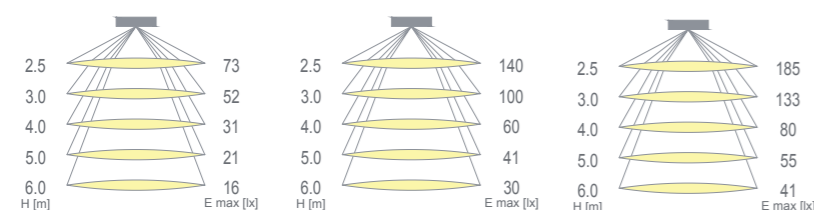

Wars LED DeLuxe

- › Stopień ochrony IP65 / IP65 protection rating
- › Korpus i klosz wykonany z poliwęglanu (PC) * / Body and lampshade made of PC *
- › Zatrzaski klosza z PC lub ze stali nierdzewnej / Cover clips made of PC or INOX steel
- › Napięcie zasilania: 230 V 50 Hz lub 220 V DC / Power supply voltage: 230 V 50 Hz or 220 V DC
- › Źródło światła: nowoczesne panele LED / Light source: modern LED panels
- › Trzy wersje mocy: Lite, Standard, Strong / Three power versions: Lite, Standard, Strong
- › Podstawowy zasilacz LED: BAG / Basic LED driver: BAG
- › Dostępne wykonania: oświetlenie podstawowe lub awaryjne / Available models: standard or emergency lighting
- › Inne opcje: czujnik ruchu, zasilacz dla systemu DALI / Other options: movement detectors, DALI system driver
- › Montaż sufitowy lub na zwieszakach – regulowany / Ceiling installation or pendant type instalation – adjustable
- › Do oświetlania hal przemysłowych, magazynów, tuneli, piwnic, garaży itp. oraz do oświetlania dróg i wyjść ewakuacyjnych w budynkach użyteczności publicznej/ For illuminating industrial halls, warehouses, tunnels, basements, garages etc., evacuation directions and designating evacuation exits in public utility buildings
- › Zakres temperatury pracy: ta 10°C ÷ 50°C / Temperature working range: ta 10°C ÷ 50°C

* GRP dla Wars LED DeLuxe 60 / GRP for Wars LED DeLuxe 60

Wars LED DeLuxe 60 Standard   Wars LED DeLuxe 120 Standard   Wars LED DeLuxe 150 Standard