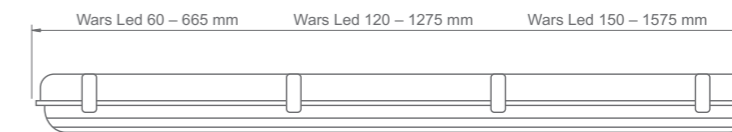

Model / Model	Numer katalogowy / Catalogue number	Moc / Power	Strumień świetlny* / Luminous flux*	Temperatura barwowa** / Colour temperature**	Waga (kg) / Weight (kg)
WARS LED DeLuxe 60 Lite	98193	11 W	1100 lm / 1050 lm	4000 K	1,80
WARS LED DeLuxe 60 Standard	98191	23 W	2400 lm / 2100 lm	4000 K	1,80
WARS LED DeLuxe 60 Strong	98189	24 W	3600 lm / 2900 lm	4000 K	1,80
WARS LED DeLuxe 120 Lite	98187	23 W	2400 lm / 2150 lm	4000 K	2,50
WARS LED DeLuxe 120 Standard	98185	41 W	4400 lm / 3850 lm	4000 K	2,50
WARS LED DeLuxe 120 Strong	98183	51 W	8100 lm / 6800 lm	4000 K	2,50
WARS LED DeLuxe 150 Lite	98181	28 W	3000 lm / 2750 lm	4000 K	3,10
WARS LED DeLuxe 150 Standard	98179	54 W	5800 lm / 5150 lm	4000 K	3,10
WARS LED DeLuxe 150 Strong	98177	67 W	10800 lm / 8850 lm	4000 K	3,10

* Dane panela LED bez klosza oraz lampy z kloszem / LED panel data without and with diffuser

** Inne temperatury barwowe na życzenie / Other colour temperatures on request