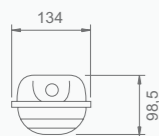

Wars LED DeLuxe

- › Stopień ochrony IP65 / IP65 protection rating
- › Korpus i klosz wykonany z poliwęglanu (PC) * / Body and lampshade made of PC *
- › Zatrzaski klosza z PC lub ze stali nierdzewnej / Cover clips made of PC or INOX steel
- › Napięcie zasilania: 230 V 50 Hz lub 220 V DC / Power supply voltage: 230 V 50 Hz or 220 V DC
- › Źródło światła: nowoczesne panele LED / Light source: modern LED panels
- › Dwie wersje mocy: Standard, Strong / Two power versions: Standard, Strong
- › Podstawowy zasilacz LED: BAG / Basic LED driver: BAG
- › Dostępne wykonania: oświetlenie podstawowe lub awaryjne / Available models: standard or emergency lighting
- › Inne opcje: zasilacz dla systemu DALI / Other options: DALI system driver
- › Montaż sufitowy lub na zwieszakach – regulowany / Ceiling installation or pendant type instalation – adjustable
- › Do oświetlania hal przemysłowych, magazynów, tuneli, piwnic, garaży itp. oraz do oświetlania dróg i wyjść ewakuacyjnych w budynkach użyteczności publicznej/ For illuminating industrial halls, warehouses, tunnels, basements, garages etc., evacuation directions and designating evacuation exits in public utility buildings
- › Zakres temperatury pracy: ta 10°C ÷ 50°C / Temperature working range: ta 10°C ÷ 50°C

* GRP dla Wars LED DeLuxe 60 / GRP for Wars LED DeLuxe 60

Wars LED DeLuxe 60 Standard