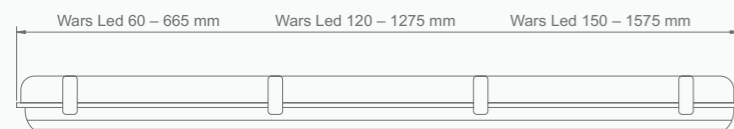

Wars LED DeLuxe

- › Stopień ochrony IP65 / IP65 protection rating
- › Korpus i klosz wykonany z poliwęglanu (PC) * / Body and lampshade made of PC *
- › Zatrzaski klosza z PC lub ze stali nierdzewnej / Cover clips made of PC or INOX steel
- › Napięcie zasilania: 230 V 50 Hz lub 220 V DC / Power supply voltage: 230 V 50 Hz or 220 V DC
- › Źródło światła: nowoczesne panele LED / Light source: modern LED panels
- › Dwie wersje mocy: Standard, Strong / Two power versions: Standard, Strong
- › Podstawowy zasilacz LED: BAG / Basic LED driver: BAG
- › Dostępne wykonania: oświetlenie podstawowe lub awaryjne / Available models: standard or emergency lighting
- › Inne opcje: zasilacz dla systemu DALI / Other options: DALI system driver
- › Montaż sufitowy lub na zwieszakach – regulowany / Ceiling installation or pendant type instalation – adjustable
- › Do oświetlania hal przemysłowych, magazynów, tuneli, piwnic, garaży itp. oraz do oświetlania dróg i wyjść ewakuacyjnych w budynkach użyteczności publicznej/ For illuminating industrial halls, warehouses, tunnels, basements, garages etc., evacuation directions and designating evacuation exits in public utility buildings
- › Zakres temperatury pracy: ta 10°C ÷ 50°C / Temperature working range: ta 10°C ÷ 50°C

* GRP dla Wars LED DeLuxe 60 / GRP for Wars LED DeLuxe 60

Wars LED DeLuxe 60 Standard