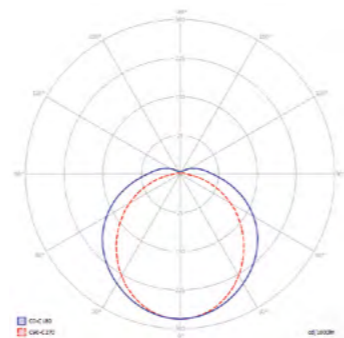

Wars LED DeLuxe

- › Stopień ochrony IP65 / IP65 protection rating
- › Korpus i klosz wykonany z poliwęglanu (PC) * / Body and lampshade made of PC *
- › Zatrzaski klosza z PC lub ze stali nierdzewnej / Cover clips made of PC or INOX steel
- › Napięcie zasilania: 230 V 50 Hz lub 220 V DC / Power supply voltage: 230 V 50 Hz or 220 V DC
- › Źródło światła: nowoczesne panele LED / Light source: modern LED panels
- › Dwie wersje mocy: Standard, Strong / Two power versions: Standard, Strong
- › Podstawowy zasilacz LED: BAG / Basic LED driver: BAG
- › Dostępne wykonania: oświetlenie podstawowe lub awaryjne / Available models: standard or emergency lighting
- › Inne opcje: zasilacz dla systemu DALI / Other options: DALI system driver
- › Montaż sufitowy lub na zwieszakach – regulowany / Ceiling installation or pendant type instalation – adjustable
- › Do oświetlania hal przemysłowych, magazynów, tuneli, piwnic, garaży itp. oraz do oświetlania dróg i wyjść ewakuacyjnych w budynkach użyteczności publicznej/ For illuminating industrial halls, warehouses, tunnels, basements, garages etc., evacuation directions and designating evacuation exits in public utility buildings
- › Zakres temperatury pracy: ta 10°C ÷ 50°C / Temperature working range: ta 10°C ÷ 50°C

* GRP dla Wars LED DeLuxe 60 / GRP for Wars LED DeLuxe 60

Wars LED DeLuxe 60 Standard