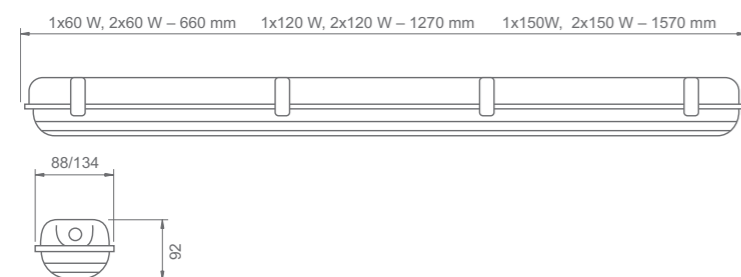

Wars LED

- › Stopień ochrony IP65 / IP65 protection rating
- › Korpus i klosz wykonany z poliwęglanu (PC) / Body and lampshade made of PC
- › Napięcie zasilania: 230 V 50 Hz lub 220 V DC / Power supply voltage: 230 V 50 Hz or 220 V DC
- › Okablowanie przystosowane do świetlówek LED / Wiring adapted for LED tubes
- › Montaż sufitowy lub na zwieszakach – regulowany / Ceiling installation or pendant type instalation – adjustable
- › Świetłówki LED w zestawie tylko w modelach awaryjnych / LED Tubes included only in emergency models
- › Do oświetlenia hal przemysłowych, magazynów, tuneli, piwnic, garaży itp. oraz do oświetlenia dróg i wyjść ewakuacyjnych w budynkach użyteczności publicznej / For illuminating industrial halls, warehouses, tunnels, basements, garages etc., evacuation directions and designating evacuation exits in public utility buildings
- › Zakres temperatury pracy: ta 10°C ÷ 50°C / Temperature working range: ta 10°C ÷ 50°C

Wars 2x60 LED	Wars 2x120 LED	Wars 2x150 LED
2.5	2.5	2.5
3.0	3.0	3.0
4.0	4.0	4.0
5.0	5.0	5.0
6.0	6.0	6.0
H [m]	H [m]	H [m]
7.4	12.0	11.0
5.2	8.6	7.8
3.1	5.1	4.6
2.1	3.5	3.1
1.5	2.6	2.3
E max [lx]	E max [lx]	E max [lx]

MODELE STANDARDOWE * / STANDARD MODELS *

Model / Model	Numer katalogowy / Catalogue number	Wymiary (mm) / Dimensions (mm)	Waga (kg) / Weight (kg)
WARS 1x60 LED	99669	660x92x88	0,80
WARS 2x60 LED	99668	660x92x134	1,10
WARS 1x120 LED	99667	1270x92x88	1,45
WARS 2x120 LED	99666	1270x92x134	1,95
WARS 1x150 LED	99665	1570x92x88	1,80
WARS 2x150 LED	99664	1570x92x134	2,35