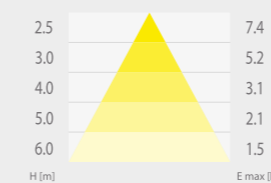

* Świetłówki LED zamawiane oddzielnie / LED tubes separately available

TABELE ODSTĘPÓW DLA PŁASKICH DRÓG EWAKUACYJNYCH / SPACING TABLE FOR FLAT EVACUATION ROUTES

WARS 2x120 LED

Wysokość montażu (m) / Installation height (m)	1	2	3	4
2,5	4,1	10,2	9,0	3,5
3	4,2	11,0	9,7	3,8
4	4,6	12,1	10,8	4,0

WARS 2x150 LED

Wysokość montażu (m) / Installation height (m)	1	2	3	4
2,5	4,0	10,0	9,0	3,5
3	4,1	10,7	9,6	3,8
4	4,4	12,0	10,7	4,0

Wars 2x60 LED*

Wars 2x120 LED*

Wars 2x150 LED*

* Wykresy dla wersji awaryjnych / Charts for emergency versions