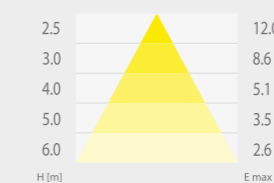

* Świetłówki LED zamawiane oddzielnie / LED tubes separately available

TABELE ODSTĘPÓW DLA PŁASKICH DRÓG EWAKUACYJNYCH / SPACING TABLE FOR FLAT EVACUATION ROUTES

WARS 2x120 LED

Wysokość montażu (m) / Installation height (m)	1	2	3	4
2,5	4,1	10,2	9,0	3,5
3	4,2	11,0	9,7	3,8
4	4,6	12,1	10,8	4,0

WARS 2x150 LED

Wysokość montażu (m) / Installation height (m)	1	2	3	4
2,5	4,0	10,0	9,0	3,5
3	4,1	10,7	9,6	3,8
4	4,4	12,0	10,7	4,0

Wars 2x60 LED*

Wars 2x120 LED*

Wars 2x150 LED*

* Wykresy dla wersji awaryjnych / Charts for emergency versions