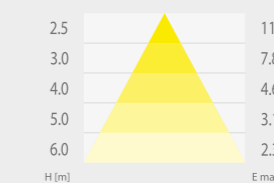

WARS 2x150 LED

Wysokość montażu (m) / Installation height (m)	1	2	3	4
2,5	4,0	10,0	9,0	3,5
3	4,1	10,7	9,6	3,8
4	4,4	12,0	10,7	4,0

Wars 2x60 LED*

Wars 2x120 LED*

Wars 2x150 LED*

* Wykresy dla wersji awaryjnych / Charts for emergency versions