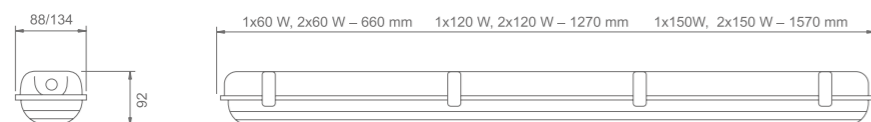

Wars LED

Wars LED

- ▶ Stopień ochrony IP65 / IP65 protection rating
- ▶ Korpus i klosz wykonany z poliwęglanu (PC) / Body and lampshade made of PC
- ▶ Napięcie zasilania: 230 V 50 Hz lub 220 V DC / Power supply voltage: 230 V 50 Hz or 220 V DC
- ▶ Okablowanie przystosowane do świetlówek LED / Wiring adapted for LED tubes
- ▶ Montaż sufitowy lub na zwieszakach – regulowany / Ceiling installation or pendant type installation – adjustable

MODELE AWARYJNE* / EMERGENCY MODELS*

Model ** / Model **	Numer katalogowy / Catalogue number	Wymiary (mm) / Dimensions (mm)	Waga (kg) / Weight (kg)
WARS 1x60 LED 2 h SA 4000 K	98411	660x92x88	1,10
WARS 2x60 LED 2 h SA 4000 K	99341	660x92x134	1,55
WARS 1x120 LED 2 h SA 4000 K	98410	1270x92x88	1,85
WARS 2x120 LED 2 h SA 4000 K	99342	1270x92x134	2,80
WARS 1x150 LED 2 h SA 4000 K	98409	1570x92x88	2,30
WARS 2x150 LED 2 h SA 4000 K	99343	1570x92x134	3,35

MODELE STANDARDOWE* / STANDARD MODELS*

Model / Model	Numer katalogowy / Catalogue number	Wymiary (mm) / Dimensions (mm)	Waga (kg) / Weight (kg)
WARS 1x60 LED	99669	660x92x88	0,80
WARS 2x60 LED	99668	660x92x134	1,10
WARS 1x120 LED	99667	1270x92x88	1,45
WARS 2x120 LED	99666	1270x92x134	1,95
WARS 1x150 LED	99665	1570x92x88	1,80
WARS 2x150 LED	99664	1570x92x134	2,35

WARS 2x150 LED

Wysokość montażu (m) / Installation height (m)	1	2	3	4
2,5	4,0	10,0	9,0	3,5
3	4,1	10,7	9,6	3,8
4	4,4	12,0	10,7	4,0

Wars 2x60 LED*

Wars 2x120 LED*

Wars 2x150 LED*

* Wykresy dla wersji awaryjnych / Charts for emergency versions