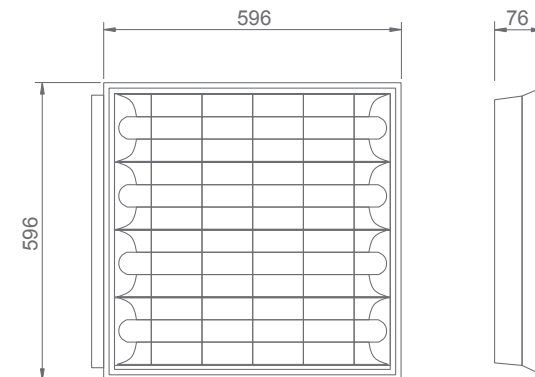

Sawa PT

Sawa NT

Sawa 2x120 LED

Sawa 4x60 LED

TABELE ODSTĘPÓW DLA PŁASKICH DRÓG EWAKUACYJNYCH / SPACING TABLE FOR FLAT EVACUATION ROUTES

SAWA 4x60 LED

Wysokość montażu (m) / Installation height (m)	3,2	6,5	6,4	3,2
2,5	3,2	6,5	6,4	3,2
3	3,4	8,4	8,4	3,4
4	3,4	9,8	9,6	3,7

Model / Model	Numer katalogowy / Catalogue number	Temperatura barwowa * / Colour temperature *	Montaż / Installation	Wymiary (mm) / Dimensions (mm)	Waga (kg) / Weight (kg)
SAWA LED 4x60 2 h PT 4000 K	98293	4000 K	suftowy / ceiling	596x76x596	4,90
SAWA LED 4x60 2 h NT 4000 K	98291	4000 K	podwieszany / suspended	645x70x645	4,80
SAWA LED 2x120 2 h NT 4000 K	98289	4000 K	podwieszany / suspended	1255x60x335	4,80