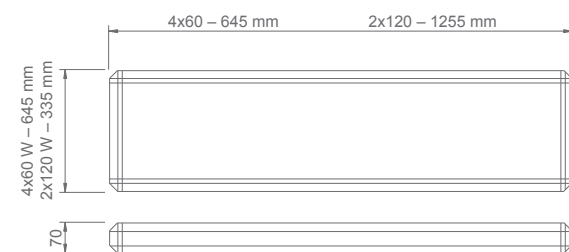

Sawa LED

- › Odbłyśnik: aluminiowy (Sawa LED PT), z blachy stalowej powlekanej aluminium (Sawa LED NT) / Reflector: aluminium (Sawa LED PT) or made of sheet steel coated with aluminium (Sawa LED NT)
- › Korpus wykonany z malowanej proszkowo blachy stalowej / Body made of powder coated sheet steel
- › Odbłyśnik paraboliczny / Paraboloidal reflector
- › Okablowanie przystosowane do świetlówek LED z zasilaniem wewnętrznym jednostronnym lub dwustronnym / Wiring adapted for LED tubes with internal one- or two-sided power supply
- › Możliwe wykonanie ze zintegrowanym zasilaczem do świetlówek LED z zasilaniem zewnętrznym / A version including an integrated power supply unit for LED tubes with internal power supply is available
- › Świetłówki LED T8 o długości 60 cm lub 120 cm (Sawa LED NT) zamawiane oddzielnie / 60 cm or 120 cm (Sawa LED NT) long T8 LED tubes separately available on request
- › Montaż w sufitach podwieszanych (Sawa LED PT) lub sufiowy/na zawieszkach (Sawa LED NT) / Installation: in suspended ceilings (Sawa LED PT) or ceiling installation/pendant type (Sawa LED NT)
- › Przeznaczenie: biura, sklepy i inne pomieszczenia użyteczności publicznej / Suitable for: offices, stores and other public utility rooms
- › Zakres temperatury pracy: ta 10°C ÷ 50°C / Temperature working range: ta 10°C ÷ 50°C

Sawa NT

TABELE ODSTĘPÓW DLA PŁASKICH DRÓG EWAKUACYJNYCH / SPACING TABLE FOR FLAT EVACUATION ROUTES

SAWA 4x60 LED

Wysokość montażu (m) / Installation height (m)	3,2	6,5	6,4	3,2
2,5	3,2	6,5	6,4	3,2
3	3,4	8,4	8,4	3,4
4	3,4	9,8	9,6	3,7

SAWA 2x120 LED

Wysokość montażu (m) / Installation height (m)	3,4	7,5	9,1	3,8
2,5	3,4	7,5	9,1	3,8
3	3,8	8,6	10,0	4,1
4	4,4	10,5	11,7	4,7

MODELE AWARYJNE / EMERGENCY MODELS