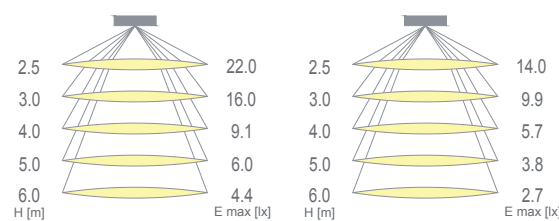

Sawa LED

- › Odbłyśnik: aluminiowy (Sawa LED PT), z blachy stalowej powlekanej aluminium (Sawa LED NT) / Reflector: aluminium (Sawa LED PT) or made of sheet steel coated with aluminium (Sawa LED NT)
- › Korpus wykonany z malowanej proszkowo blachy stalowej / Body made of powder coated sheet steel
- › Odbłyśnik paraboliczny / Paraboloidal reflector
- › Okablowanie przystosowane do świetlówek LED z zasilaniem wewnętrznym jednostronnym lub dwustronnym / Wiring adapted for LED tubes with internal one- or two-sided power supply
- › Możliwe wykonanie ze zintegrowanym zasilaczem do świetlówek LED z zasilaniem zewnętrznym / A version including an integrated power supply unit for LED tubes with internal power supply is available
- › Świetłówki LED T8 o długości 60 cm lub 120 cm (Sawa LED NT) zamawiane oddzielnie / 60 cm or 120 cm (Sawa LED NT) long T8 LED tubes separately available on request
- › Montaż w sufitach podwieszanych (Sawa LED PT) lub sufiowy/na zawieszkach (Sawa LED NT) / Installation: in suspended ceilings (Sawa LED PT) or ceiling installation/pendant type (Sawa LED NT)
- › Przeznaczenie: biura, sklepy i inne pomieszczenia użyteczności publicznej / Suitable for: offices, stores and other public utility rooms
- › Zakres temperatury pracy: ta 10°C ÷ 50°C / Temperature working range: ta 10°C ÷ 50°C

Sawa PT

Sawa NT

Sawa 2x120 LED

Sawa 4x60 LED

TABELE ODSTĘPÓW DLA PŁASKICH DRÓG EWAKUACYJNYCH / SPACING TABLE FOR FLAT EVACUATION ROUTES

SAWA 4x60 LED

Wysokość montażu (m) / Installation height (m)	3,2	6,5	6,4	3,2
2,5	3,2	6,5	6,4	3,2
3	3,4	8,4	8,4	3,4
4	3,4	9,8	9,6	3,7