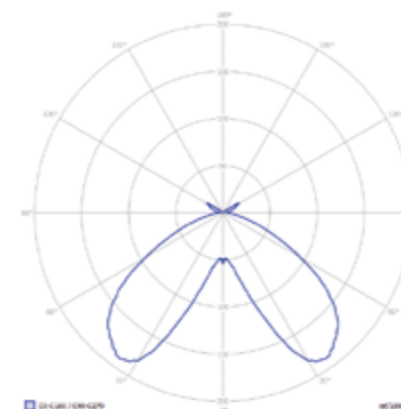

LED

Promenad LED Indirect

Promenad Led Indirect 30

Promenad Led Indirect 45

Promenad LED Indirect

- ▶ Klasa szczelności IP66 / IP66 protection rating
- ▶ Stopień ochrony drivera LED: IP67 / LED driver protection level: IP67
- ▶ Typ oprawy: do zastosowań zewnętrznych, do oświetlania terenów miejskich / Lamp type: for external applications, for lighting up urban areas
- ▶ Sposób rozsyłu światła: pośredni / Way of light distribution: indirect
- ▶ Konstrukcja: obudowa z wysokiej jakości poliwęglanu klasy V0, klosz ze zintegrowaną soczewką z PC klasy V0, odbłyśnik z blachy aluminiowej malowanej proszkowo / Construction: housing made of high quality polycarbonate V0 class, cover transparent with integrated lens made of PC V0 class, reflector made of aluminium powder painted
- ▶ Kolor lampy: szary RAL 7037 lub czarny RAL 9005 / Lamp colour: gray RAL 7037 or black RAL 9005

- ▶ Źródło LED: moduł COB Cree* dużej mocy o wysokim strumieniu, radiator z odlewem aluminiowego / LED source: high power COB Cree with high luminous flux, heat sink made of aluminium cast
- ▶ Dostępna moc: 29W i 42W / Available power: 29W and 42W
- ▶ Standardowa barwa światła: 4000K, 3000K (opcja) / Basic colour temperature: 4000K, 3000K (option)
- ▶ Montaż: na standardowych słupach o średnicy zewnętrznej 60 mm, 48 mm lub 42 mm / Installation: on standard poles with external diameter 60 mm, 48 mm or 42 mm
- ▶ Zastosowania: mała ulica, przestrzenie osiedlowe, tereny rekreacyjne / Applications: small streets, residential areas, recreation areas