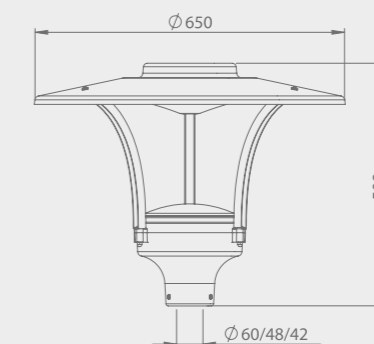

Model / Model	Numer katalogowy / Catalogue number	Moc całkowita / Total power	Źródło światła / Light source	Temp. barwowa* / Colour temperature*	Strumień lampy / Lamp luminous flux
Promenad LED Indirect 30 Czarny / Black	96882	29 W	LED 24 W	4000 K	2125 lm
Promenad LED Indirect 45 Czarny / Black	96837	42 W	LED 36 W	4000 K	3360 lm
Promenad LED Indirect 30 Szary / Gray	96883	29 W	LED 24 W	4000 K	2125 lm
Promenad LED Indirect 45 Szary / Gray	96836	42 W	LED 36 W	4000 K	3360 lm

* Inne temperatury barwowe na życzenie / Other colour temperatures on request