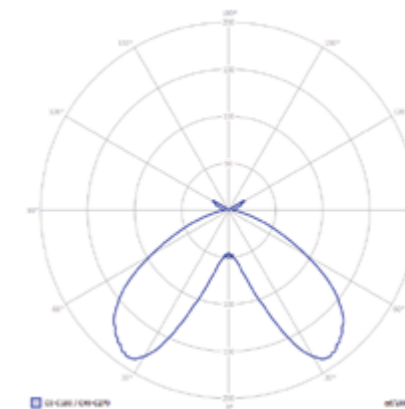

LED

Promenad LED Indirect

Promenad Led Indirect 30

Promenad Led Indirect 45

Promenad LED Indirect

- ▶ Klasa szczelności IP66 / IP66 protection rating
- ▶ Stopień ochrony drivera LED: IP67 / LED driver protection level: IP67
- ▶ Typ oprawy: do zastosowań zewnętrznych, do oświetlania terenów miejskich / Lamp type: for external applications, for lighting up urban areas
- ▶ Sposób rozsyłu światła: pośredni / Way of light distribution: indirect
- ▶ Konstrukcja: obudowa z wysokiej jakości poliwęglanu klasy V0, klosz ze zintegrowaną soczewką z PC klasy V0, odbłyśnik z blachy aluminiowej malowanej proszkowo / Construction: housing made of high quality polycarbonate V0 class, cover transparent with integrated lens made of PC V0 class, reflector made of aluminium powder painted
- ▶ Kolor lampy: szary RAL 7037 lub czarny RAL 9005 / Lamp colour: gray RAL 7037 or black RAL 9005

- ▶ Źródło LED: moduł COB Cree* dużej mocy o wysokim strumieniu, radiator z odlewem aluminiowego / LED source: high power COB Cree with high luminous flux, heat sink made of aluminium cast
- ▶ Dostępna moc: 29W i 42W / Available power: 29W and 42W
- ▶ Standardowa barwa światła: 4000K, 3000K (opcja) / Basic colour temperature: 4000K, 3000K (option)
- ▶ Montaż: na standardowych słupach o średnicy zewnętrznej 60 mm, 48 mm lub 42 mm / Installation: on standard poles with external diameter 60 mm, 48 mm or 42 mm
- ▶ Zastosowania: mała ulica, przestrzenie osiedlowe, tereny rekreacyjne / Applications: small streets, residential areas, recreation areas