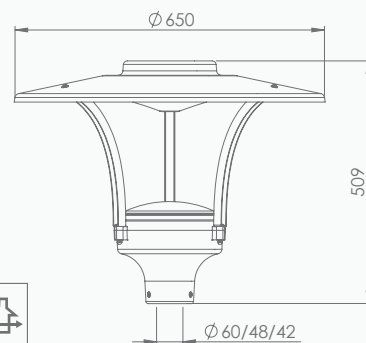

* lub inne o zbliżonych parametrach / or other brand with similar parameters

Promenad Led Indirect 30