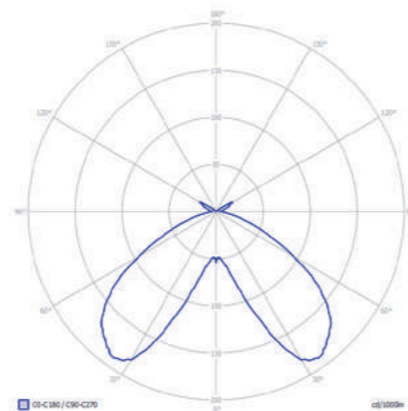

Promenad LED Indirect

- › Klasa szczelności IP66 / IP66 protection rating
- › Stopień ochrony drivera LED: IP67 / LED driver protection level: IP67
- › Typ oprawy: do zastosowań zewnętrznych, do oświetlania terenów miejskich / Lamp type: for external applications, for lighting up urban areas
- › Sposób rozsyłu światła: pośredni / Way of light distribution: indirect
- › Konstrukcja: obudowa z wysokiej jakości poliwęglanu klasy V0, klosz ze zintegrowaną soczewką z PC klasy V0, odbłyśnik z blachy aluminiowej malowanej proszkowo / Construction: housing made of high quality polycarbonate V0 class, cover transparent with integrated lens made of PC V0 class, reflector made of aluminium powder painted
- › Kolor lampy: szary RAL 7037 lub czarny RAL 9005 / Lamp colour: gray RAL 7037 or black RAL 9005
- › Źródło LED: moduł COB Cree* dużej mocy o wysokim strumieniu, radiator z odlewu aluminiowego / LED source: high power COB Cree with high luminous flux, heat sink made of aluminium cast
- › Dostępna moc: 29W i 42W / Available power: 29W and 42W
- › Standardowa barwa światła: 4000K, 3000K (opcja) / Basic colour temperature: 4000K, 3000K (option)
- › Montaż: na standardowych słupach o średnicy zewnętrznej 60 mm, 48 mm lub 42 mm / Installation: on standard poles with external diameter 60 mm, 48 mm or 42 mm
- › Zastosowania: mała ulica, przestrzeń osiedlowe, tereny rekreacyjne / Applications: small streets, residential areas, recreation areas