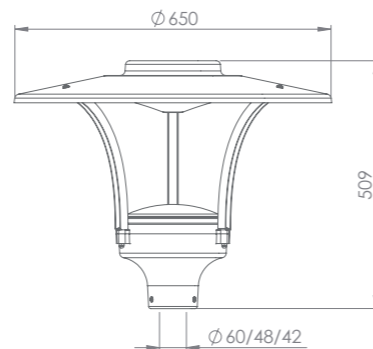

Promenad LED Indirect

- › Klasa szczelności IP66 / IP66 protection rating
- › Stopień ochrony drivera LED: IP67 / LED driver protection level: IP67
- › Typ oprawy: do zastosowań zewnętrznych, do oświetlania terenów miejskich / Lamp type: for external applications, for lighting up urban areas
- › Sposób rozsyłu światła: pośredni / Way of light distribution: indirect
- › Konstrukcja: obudowa z wysokiej jakości poliwęglanu klasy V0, klosz ze zintegrowaną soczewką z PC klasy V0, odbłyśnik z blachy aluminiowej malowanej proszkowo / Construction: housing made of high quality polycarbonate V0 class, cover transparent with integrated lens made of PC V0 class, reflector made of aluminium powder painted
- › Kolor lampy: szary RAL 7037 lub czarny RAL 9005 / Lamp colour: gray RAL 7037 or black RAL 9005
- › Źródło LED: moduł COB Cree* dużej mocy o wysokim strumieniu, radiator z odlewu aluminiowego / LED source: high power COB Cree with high luminous flux, heat sink made of aluminium cast
- › Dostępna moc: 29W i 42W / Available power: 29W and 42W
- › Standardowa barwa światła: 4000K, 3000K (opcja) / Basic colour temperature: 4000K, 3000K (option)
- › Montaż: na standardowych słupach o średnicy zewnętrznej 60 mm, 48 mm lub 42 mm / Installation: on standard poles with external diameter 60 mm, 48 mm or 42 mm
- › Zastosowania: mała ulica, przestrzeń osiedlowe, tereny rekreacyjne / Applications: small streets, residential areas, recreation areas