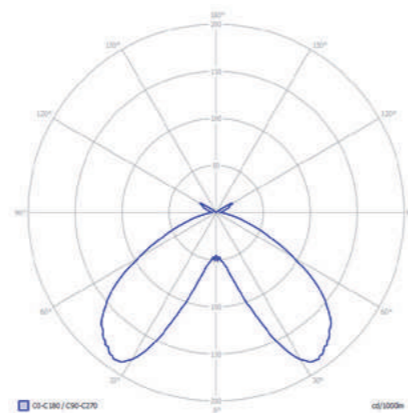

Promenad Led Indirect 30

Promenad Led Indirect 45