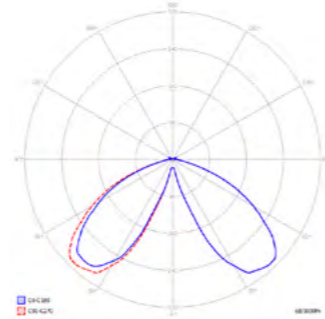

# Promenad LED

- › Typ oprawy: do zastosowań zewnętrznych, do oświetlania terenów miejskich / Lamp type: for external applications, for lighting up urban areas
  - › Klasa szczelności IP66 / IP66 protection rating
  - › Stopień ochrony drivera LED: IP67 / LED driver protection level: IP67
  - › Konstrukcja: obudowa z wysokiej jakości poliwęglanu klasy V0, klosz przezroczysty ryflowany z PC klasy V0, odbłyśnik z blachy aluminiowej malowanej proszkowo / Construction: housing made of high quality polycarbonate V0 class, cover transparent ribbed made of PC V0 class, reflector made of aluminium powder painted
  - › Opcje klosza: przezroczysty, mleczny (opcja) / Cover options: clear, opal (option)
  - › Kolor lampy: szary RAL 7037 lub czarny RAL 9005 / Lamp colour: gray RAL 7037 or black RAL 9005
  - › Źródło LED: diody Cree\* dużej mocy o wysokim strumieniu, radiator z odlewu aluminiowego, ilość LED-ów od 8 do 48 sztuk zależnie od mocy / LED source: high power Cree LEDs with high luminous flux, heat sink made of aluminium cast, number of LEDs - from 8 to 48 pcs., depending on power
  - › Standardowa barwa światła: 4000K, 3200K (opcja) / Basic colour temperature: 4000K, 3200K (option)
  - › Dostępna moc: od 20W do 60W / Available power: from 20W to 60W
  - › Montaż: na standardowych słupach o średnicy zewnętrznej 60 mm, 48 mm lub 42 mm / Installation: on standard poles with external diameter 60 mm, 48 mm or 42 mm
  - › Zastosowania: mała ulica, przestrzenie osiedlowe, tereny rekreacyjne / Applications: small streets, residential areas, recreation
  - › Model asymetryczny do montażu wzdłuż elewacji / Asymmetric model designed for installation along the facade
  - › Dekoracyjne oświetlenie w kolorze niebieskim, czerwonym lub zielonym jako opcja / Decorative lighting in blue, red or green as an option
- \* lub inne o zbliżonych parametrach / or other brand with similar parameters