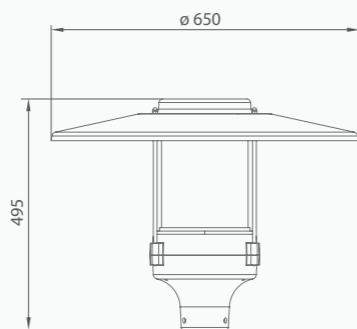

# Promenad LED

- › Typ oprawy: do zastosowań zewnętrznych, do oświetlania terenów miejskich / Lamp type: for external applications, for lighting up urban areas
  - › Klasa szczelności IP66 / IP66 protection rating
  - › Stopień ochrony drivera LED: IP67 / LED driver protection level: IP67
  - › Konstrukcja: obudowa z wysokiej jakości poliwęglanu klasy V0, klosz przezroczysty ryflowany z PC klasy V0, odbłyśnik z blachy aluminiowej malowanej proszkowo / Construction: housing made of high quality polycarbonate V0 class, cover transparent ribbed made of PC V0 class, reflector made of aluminium powder painted
  - › Opcje klosza: przezroczysty, mleczny (opcja) / Cover options: clear, opal (option)
  - › Kolor lampy: szary RAL 7037 lub czarny RAL 9005 / Lamp colour: gray RAL 7037 or black RAL 9005
  - › Źródło LED: diody Cree\* dużej mocy o wysokim strumieniu, radiator z odlewu aluminiowego, ilość LED-ów od 8 do 48 sztuk zależnie od mocy / LED source: high power Cree LEDs with high luminous flux, heat sink made of aluminium cast, number of LEDs - from 8 to 48 pcs., depending on power
  - › Standardowa barwa światła: 4000K, 3200K (opcja) / Basic colour temperature: 4000K, 3200K (option)
  - › Dostępna moc: od 20W do 60W / Available power: from 20W to 60W
  - › Montaż: na standardowych słupach o średnicy zewnętrznej 60 mm, 48 mm lub 42 mm / Installation: on standard poles with external diameter 60 mm, 48 mm or 42 mm
  - › Zastosowania: mała ulica, przestrzenie osiedlowe, tereny rekreacyjne / Applications: small streets, residential areas, recreation
  - › Model asymetryczny do montażu wzdłuż elewacji / Asymmetric model designed for installation along the facade
  - › Dekoracyjne oświetlenie w kolorze niebieskim, czerwonym lub zielonym jako opcja / Decorative lighting in blue, red or green as an option
- \* lub inne o zbliżonych parametrach / or other brand with similar parameters