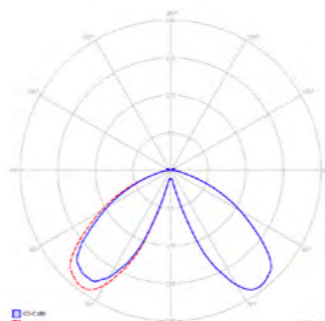

Promenad Led 40

Promenad Led 60