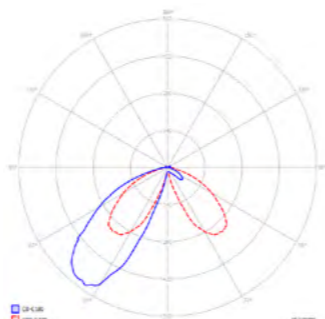

Promenad Led 60

Promenad Led ASM 30