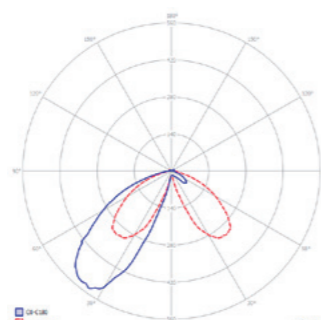

Promenad Led ASM 30