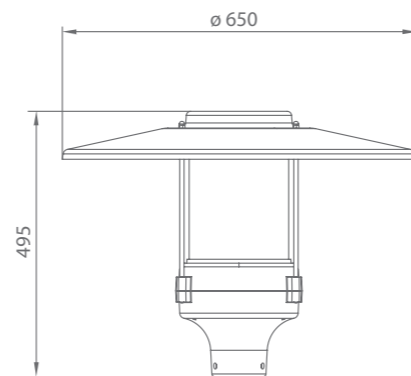

* lub inne o zbliżonych parametrach / or other brand with similar parameters

Promenad Led 30