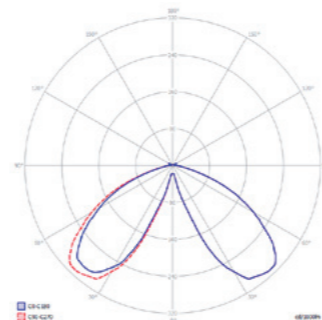

* lub inne o zbliżonych parametrach / or other brand with similar parameters

Promenad Led 30