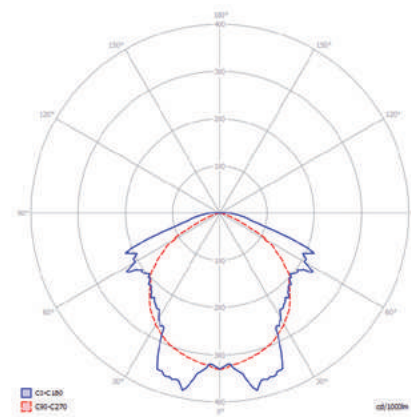

Orion

- › Stopień ochrony IP65 / IP65 protection rating
- › Podstawa i klosz z wysokiej jakości poliwęglanu PC klasy V0 / The base and the lampshade are made of high quality, V0 class PC polycarbonate
- › Napięcie zasilania: 230 V 50 Hz / Power supply voltage: 230 V 50 Hz
- › Źródło światła: świetlówka T5 8 W lub diody LED / Light source: T5 8 W tube or LED diodes
- › Funkcje: A – awaryjna lub SA – sieciowo-awaryjna (uniwersalna*) / Functions: A – non-maintained version or SA – maintained (universal*) version
- › Test ręczny lub autotest / Manual test or autotest
- › Akumulatory Ni-Cd HT z czasem autonomii 3 h, ładowanie 24 h / Ni-Cd HT batteries with the autonomy time 3 h, charging: 24 h
- › Montaż sufitowy lub ścienny / Ceiling or wall installation
- › Do oświetlania dróg i wyjść ewakuacyjnych w budynkach użyteczności publicznej / For illuminating evacuation routes and exits in public utility buildings
- › Widoczność: 20 m / Visibility: 20 m
- › Zakres temperatury pracy: ta 10°C ÷ 55°C / Temperature working range: ta 10°C ÷ 55°C

* Możliwość okablowania jako A – awaryjna / It can be wired as the A – non-maintained version.

Orion LED

TABELE ODSTĘPÓW DLA PŁASKICH DRÓG EWAKUACYJNYCH / SPACING TABLE FOR FLAT EVACUATION ROUTES

ORION LED

Wysokość montażu (m) / Installation height (m)				
2,5	2,3	6,8	4,7	1,7
3	2,2	6,7	4,7	1,6
4	1,8	6,6	4,7	0,7

ORION LED 7W

Wysokość montażu (m) / Installation height (m)				
2,5	2,7	8,4	7,1	2,7
3	2,8	8,3	7,6	2,8
4	2,5	8,1	8,0	2,7