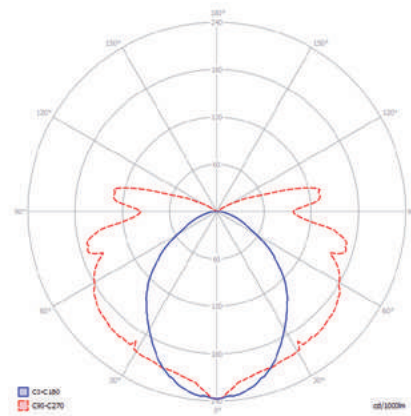

Orion

- › Stopień ochrony IP65 / IP65 protection rating
- › Podstawa i klosz z wysokiej jakości poliwęglanu PC klasy V0 / The base and the lampshade are made of high quality, V0 class PC polycarbonate
- › Napięcie zasilania: 230 V 50 Hz / Power supply voltage: 230 V 50 Hz
- › Źródło światła: świetlówka T5 8 W lub diody LED / Light source: T5 8 W tube or LED diodes
- › Funkcje: A – awaryjna lub SA – sieciowo-awaryjna (uniwersalna*) / Functions: A – non-maintained version or SA – maintained (universal*) version
- › Test ręczny lub autotest / Manual test or autotest
- › Akumulatory Ni-Cd HT z czasem autonomii 3 h, ładowanie 24 h / Ni-Cd HT batteries with the autonomy time 3 h, charging: 24 h
- › Montaż sufitowy lub ścienny / Ceiling or wall installation
- › Do oświetlania dróg i wyjść ewakuacyjnych w budynkach użyteczności publicznej / For illuminating evacuation routes and exits in public utility buildings
- › Widoczność: 20 m / Visibility: 20 m
- › Zakres temperatury pracy: ta 10°C ÷ 55°C / Temperature working range: ta 10°C ÷ 55°C

* Możliwość okablowania jako A – awaryjna / It can be wired as the A – non-maintained version.

Orion T5