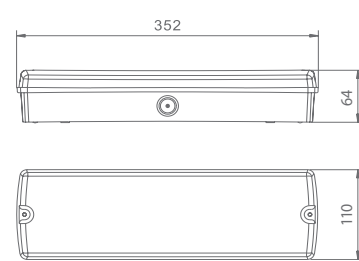

Orion LED 7 W