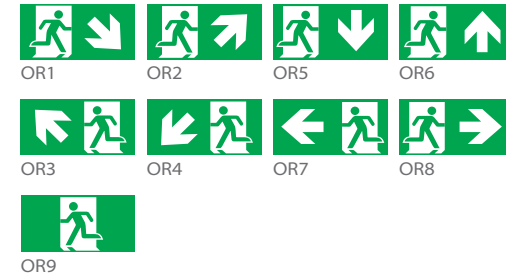

## TABELE ODSTĘPÓW DLA PŁASKICH DRÓG EWAKUACYJNYCH / SPACING TABLE FOR FLAT EVACUATION ROUTES

### ORION LED

Wysokość montażu (m) / Installation height (m)				
2,5	2,3	6,8	4,7	1,7
3	2,2	6,7	4,7	1,6
4	1,8	6,6	4,7	0,7

### ORION LED 7W

Wysokość montażu (m) / Installation height (m)				
2,5	2,7	8,4	7,1	2,7
3	2,8	8,3	7,6	2,8
4	2,5	8,1	8,0	2,7

UNIWERSALNY PIKTOGRAM W ZESTAWIE  
UNIVERSAL PICTOGRAM IN THE KIT

PIKTOGRAMY OPCJONALNE  
OPTIONALLY AVAILABLE PICTOGRAMS