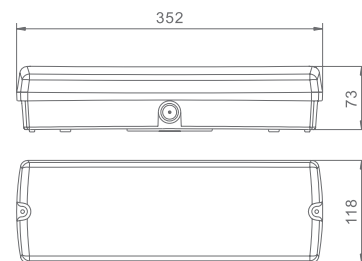

Orion T5, LED