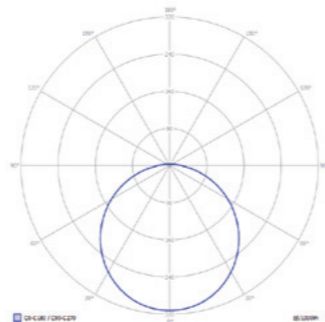

Milo LED 20 W

Milo LED 24 W Strong