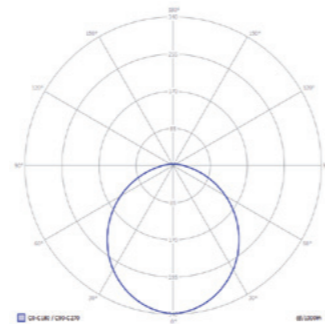

Milo LED

- Najnowsze serie plafonier wyposażonych w źródła światła LED / Latest series of plafonds equipped with LED light sources
- Zastosowana technologia pozwala na bardzo dużą oszczędność energii w stosunku do dotychczasowych źródeł LED przy utrzymaniu wysokiej jakości światła / The technology employed allows very high energy savings as compared to the conventional LED sources while maintaining high quality of light
- Bardzo wysoka efektywność świetlna / Very high luminous efficacy
- Klasa szczelności IP65 / IP65 protection rating
- Montaż natynkowy, sufitowy lub ścienny / Surface-mount installation, on ceiling or wall
- Podstawa wykonana z poliwęglanu / Base made of polycarbonate
- Klosz wykonany z mlecznego PMMA lub opcjonalnie PC / Lampshade made of PMMA or PC as an option
- Napięcie zasilania: 230 V 50 Hz / Power supply voltage: 230 V 50 Hz
- Źródło światła: LED 13 W / 17 W / 20 W / Light source: LED 13 W / 17 W / 20 W
- Nominalna żywotność: 40 000 h / Rated lifetime: 40,000 h
- Opcje - oprawy z czujnikiem ruchu on-off lub 0-10-100 / Options: lamps equipped in motion detector on-off or 0-10-100
- Zakres temperatury pracy: ta 10°C ÷ 50°C / Temperature working range: ta 10°C ÷ 50°C

Model * / Model *	Numer katalogowy / Catalogue number	Moc / Power	Źródło światła / Light source	Strumień świetlny ** / Luminous flux **	Temperatura barwowa *** / Colour temperature ***	Wymiary (mm) / Dimensions (mm)	Waga (kg) / Weight (kg)
Milo S LED 15 W	97976	15 W	LED 13 W	1700 lm / 1250 lm	3000 K	Ø 290	1,10
Milo LED 15 W	97974	15 W	LED 13 W	1700 lm / 1350 lm	3000 K	Ø 389	1,70
Milo LED 20 W	97972	20 W	LED 17 W	2300 lm / 1850 lm	3000 K	Ø 389	1,70
Milo LED Strong 24 W	97970	24 W	LED 20 W	3700 lm / 2700 lm	3000 K	Ø 389	1,70