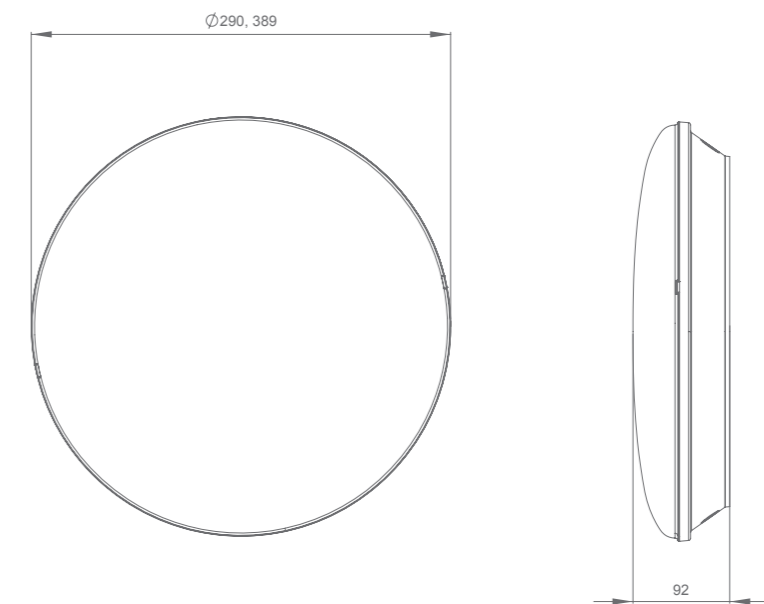

Milo LED

Model * / Model *	Numer katalogowy / Catalogue number	Moc / Power	Źródło światła / Light source	Strumień świetlny ** / Luminous flux **	Temperatura barwowa *** / Colour temperature ***	Wymiary (mm) / Dimensions (mm)	Waga (kg) / Weight (kg)
Milo S LED 15 W	97976	15 W	LED 13 W	1700 lm / 1250 lm	3000 K	Ø 290	1,10
Milo LED 15 W	97974	15 W	LED 13 W	1700 lm / 1350 lm	3000 K	Ø 389	1,70
Milo LED 20 W	97972	20 W	LED 17 W	2300 lm / 1850 lm	3000 K	Ø 389	1,70
Milo LED Strong 24 W	97970	24 W	LED 20 W	3700 lm / 2700 lm	3000 K	Ø 389	1,70