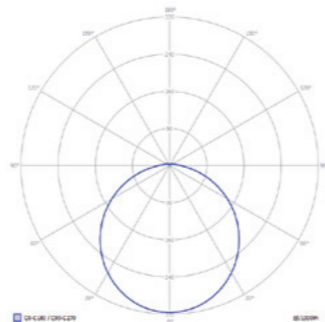

Milo LED 15 W