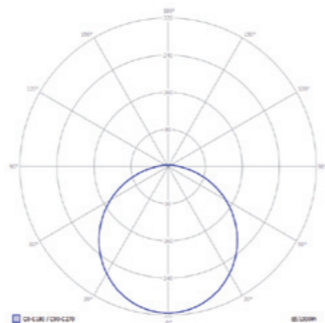

Milo S Led 15 W