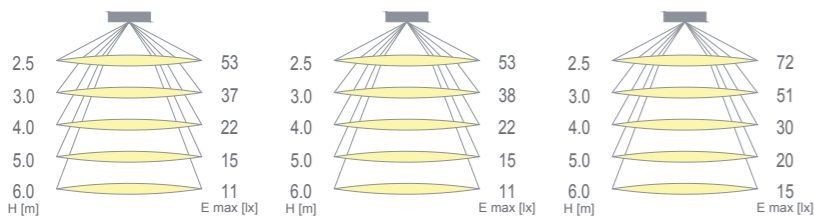

# Milo LED

- Najnowsze serie plafonier wyposażonych w źródła światła LED / Latest series of plafonds equipped with LED light sources
- Zastosowana technologia pozwala na bardzo dużą oszczędność energii w stosunku do dotychczasowych źródeł LED przy utrzymaniu wysokiej jakości światła / The technology employed allows very high energy savings as compared to the conventional LED sources while maintaining high quality of light
- Bardzo wysoka efektywność świetlna / Very high luminous efficacy
- Klasa szczelności IP65 / IP65 protection rating
- Montaż natynkowy, sufitowy lub ścienny / Surface-mount installation, on ceiling or wall
- Podstawa wykonana z poliwęglanu / Base made of polycarbonate
- Klosz wykonany z mlecznego PMMA lub opcjonalnie PC / Lampshade made of PMMA or PC as an option
- Napięcie zasilania: 230 V 50 Hz / Power supply voltage: 230 V 50 Hz
- Źródło światła: LED 13 W / 17 W / 20 W / Light source: LED 13 W / 17 W / 20 W
- Nominalna żywotność: 40 000 h / Rated lifetime: 40,000 h
- Opcje - oprawy z czujnikiem ruchu on-off lub 0-10-100 / Options: lamps equipped in motion detector on-off or 0-10-100
- Zakres temperatury pracy: ta 10°C ÷ 50°C / Temperature working range: ta 10°C ÷ 50°C

Milo LED

Model * / Model *	Numer katalogowy / Catalogue number	Moc / Power	Źródło światła / Light source	Strumień świetlny ** / Luminous flux **	Temperatura barwowa *** / Colour temperature ***	Wymiary (mm) / Dimensions (mm)	Waga (kg) / Weight (kg)
Milo S LED 15 W	97976	15 W	LED 13 W	1700 lm / 1250 lm	3000 K	Ø 290	1,10
Milo LED 15 W	97974	15 W	LED 13 W	1700 lm / 1350 lm	3000 K	Ø 389	1,70
Milo LED 20 W	97972	20 W	LED 17 W	2300 lm / 1850 lm	3000 K	Ø 389	1,70
Milo LED Strong 24 W	97970	24 W	LED 20 W	3700 lm / 2700 lm	3000 K	Ø 389	1,70