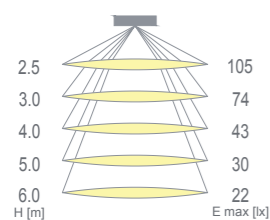

Milo S LED 15 W

Milo LED 24 W Strong