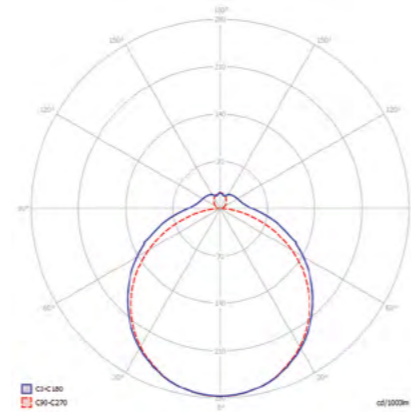

Luvia LED

- › Stopień ochrony IP44 / IP44 protection rating
- › Korpus wykonany z malowanej proszkowo blachy stalowej / Body made of powder coated sheet steel
- › Klosz wykonany z PMMA (mleczny) / Lampshade made of PMMA (milky)
- › Napięcie zasilania: 230 V 50-60 Hz / Power supply voltage: 230 V 50-60 Hz
- › Współczynnik mocy: $\geq 0,85$ / Power factor: $\geq 0,85$
- › Całkowity pobór mocy: 19 W, 29 W (wersja 60 cm), 24 W, 37 W, 57 W (wersja 120 cm) / Total power consumption: 19 W, 29 W (version 60 cm), 24 W, 37 W, 57 W (version 120 cm)
- › Moc świetlna: 16 W, 25 W (60 cm), 20 W, 31 W, 49 W (120 cm) / LED source power: 16 W, 25 W (60 cm), 20 W, 31 W, 49 W (120 cm)
- › Temperatura barwowa: 3000 K / 4000 K / Colour temperature: 3000 K / 4000 K
- › Współczynnik oddawania barw: $Ra \geq 80$ / CRI index: $Ra \geq 80$
- › Strumień świetlny lampy: 900 lm, 1600 lm (60 cm), 1350 lm, 2000 lm, 3300 lm (120 cm) / Lamp luminous flux: 900 lm, 1600 lm (60 cm), 1350 lm, 2000 lm, 3300 lm (120 cm)
- › Montaż sufitowy lub na zwieszakach / Ceiling installation or pendant type instalation
- › Do oświetlania wnętrz w budynkach użyteczności publicznej oraz pomieszczeń o niewielkim zapyleniu / For illuminating in public utility buildings
- › Zakres temperatury pracy: $ta 10^{\circ}C \div 50^{\circ}C$ / Temperature working range: $ta 10^{\circ}C \div 50^{\circ}C$