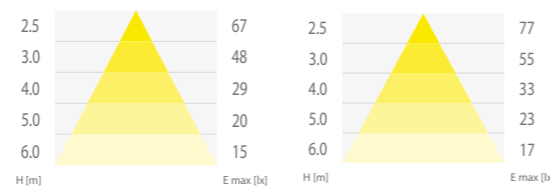

Luvia LED 120 Standard

Luvia LED 120 Premium