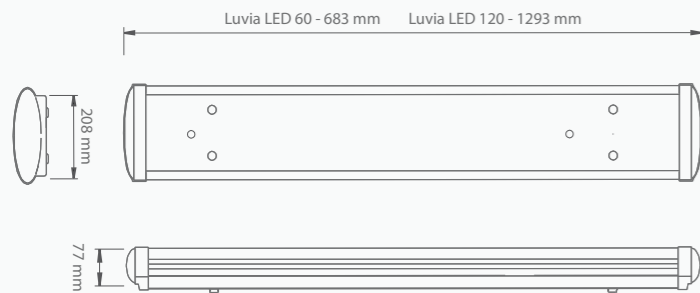

Luvia LED

- › Stopień ochrony IP44 / IP44 protection rating
- › Korpus wykonany z malowanej proszkowo blachy stalowej / Body made of powder coated sheet steel
- › Klosz wykonany z PMMA (mleczny) / Lampshade made of PMMA (milky)
- › Napięcie zasilania: 230 V 50-60 Hz / Power supply voltage: 230 V 50-60 Hz
- › Współczynnik mocy: $\geq 0,85$ / Power factor: $\geq 0,85$
- › Całkowity pobór mocy: 19 W, 29 W (wersja 60 cm), 24 W, 37 W, 57 W (wersja 120 cm) / Total power consumption: 19 W, 29 W (version 60 cm), 24 W, 37 W, 57 W (version 120 cm)
- › Moc świetlna: 16 W, 25 W (60 cm), 20 W, 31 W, 49 W (120 cm) / LED source power: 16 W, 25 W (60 cm), 20 W, 31 W, 49 W (120 cm)
- › Temperatura barwowa: 3000 K / 4000 K / Colour temperature: 3000 K / 4000 K
- › Współczynnik oddawania barw: $Ra \geq 80$ / CRI index: $Ra \geq 80$
- › Strumień świetlny lampy: 900 lm, 1600 lm (60 cm), 1350 lm, 2000 lm, 3300 lm (120 cm) / Lamp luminous flux: 900 lm, 1600 lm (60 cm), 1350 lm, 2000 lm, 3300 lm (120 cm)
- › Montaż sufitowy lub na zwieszakach / Ceiling installation or pendant type instalation
- › Do oświetlania wnętrz w budynkach użyteczności publicznej oraz pomieszczeń o niewielkim zapyleniu / For illuminating in public utility buildings
- › Zakres temperatury pracy: $ta 10^{\circ}C \div 50^{\circ}C$ / Temperature working range: $ta 10^{\circ}C \div 50^{\circ}C$