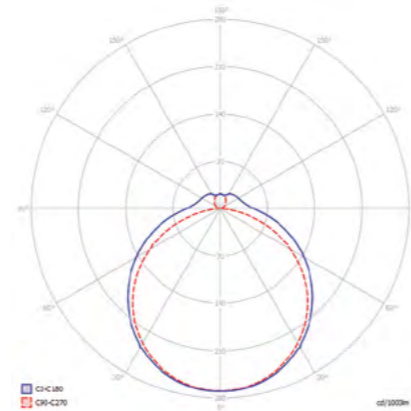

Luvia LED 120 Standard

Luvia LED 120 Premium