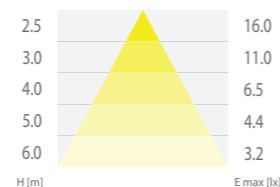

K40

TABELA ODSTĘPÓW DLA PŁASKICH DRÓG EWAKUACYJNYCH / SPACING TABLE FOR FLAT EVACUATION ROUTES

PANEL LED ILUMA 40W (K40)

Wysokość montażu (m) / Installation height (m)					
2,5	3,5	7,4	8,1	3,8	
3	3,8	9,7	10,6	4,1	
4	4,1	10,8	11,8	4,6