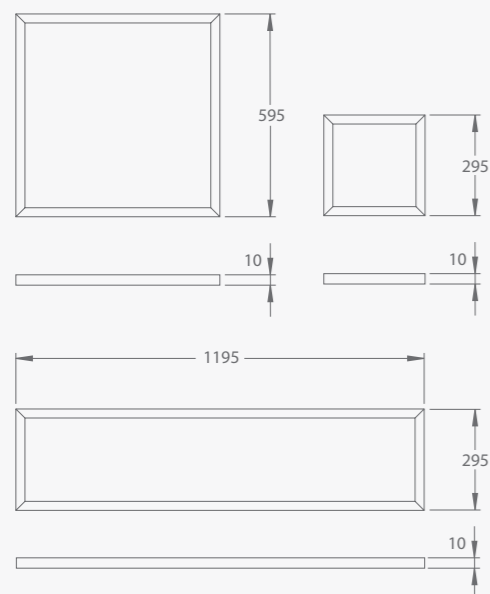

K40

K40

TABELA ODSTĘPÓW DLA PŁASKICH DRÓG EWAKUACYJNYCH / SPACING TABLE FOR FLAT EVACUATION ROUTES

PANEL LED ILUMA 40W (K40)

Wysokość montażu (m) / Installation height (m)					
2,5	3,5	7,4	8,1	3,8	
3	3,8	9,7	10,6	4,1	
4	4,1	10,8	11,8	4,6	

OPRAWY NATYNKOWE / SURFACE-MOUNTED VERSIONS

Model / Model	Numer katalogowy / Catalogue number	Źródło światła / Light source	Funkcja / Function	Autotest / Autotest	Autonomia* / Autonomy*	Wymiary (mm) / Dimensions (mm)
ILUMA Panel AWLN-K20/AN/3	96734	LED 18 W	SA	-	3 h	302x302x50
ILUMA Panel AWLN-K20/AT/3	96732	LED 18 W	SA	✓	3 h	302x302x50
ILUMA Panel AWLN-K40/AN/3	96737	LED 38 W	SA	-	3 h	602x602x50
ILUMA Panel AWLN-K40/AT/3	96725	LED 38 W	SA	✓	3 h	602x602x50
ILUMA Panel AWLN-P40/AN/3	96736	LED 38 W	SA	-	3 h	1202x302x50
ILUMA Panel AWLN-P40/AT/3	96719	LED 38 W	SA	✓	3 h	1202x302x50

*1 h czas autonomii dostępny jest na zamówienie / 1h autonomy time is available on request

OPRAWY PODTYNKOWE / RECESSED-MOUNTED VERSIONS

Model / Model	Numer katalogowy / Catalogue number	Źródło światła / Light source	Funkcja / Function	Autotest / Autotest	Autonomia* / Autonomy*	Wymiary (mm) / Dimensions (mm)
ILUMA Panel AWLP-K20/AN/3	96730	LED 18 W	SA	-	3 h	295x295x10
ILUMA Panel AWLP-K20/AT/3	96728	LED 18 W	SA	✓	3 h	295x295x10
ILUMA Panel AWLP-K40/AN/3	98808	LED 38 W	SA	-	3 h	595x595x10
ILUMA Panel AWLP-K40/AT/3	96722	LED 38 W	SA	✓	3 h	595x595x10
ILUMA Panel AWLP-P40/AN/3	97947	LED 38 W	SA	-	3 h	1195x295x10
ILUMA Panel AWLP-P40/AT/3	96717	LED 38 W	SA	✓	3 h	1195x295x10