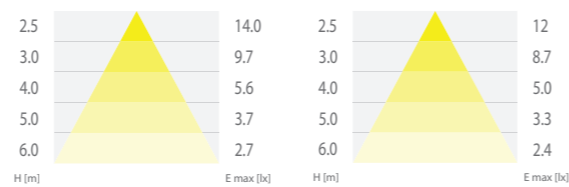

5 W SC

5 W SO

Starlet White SO

Starlet White SC

Model / Model	Numer katalogowy / Catalogue number	Źródło światła / Light source	Typ soczewki / Type of lens	Funkcja / Function	Autonomia / Autonomy	Test / Test	Waga (kg) / Weight (kg)
Starlet White LED SO 3 W 3 h SA MT	99616	LED 3 W	SO*	SA**	3 h	Ręczny / Manual	0,75
Starlet White LED SO 3 W 3h A AT	96740	LED 3 W	SO*	A**	3 h	Autotest / Autotest	0,75
Starlet White LED SO 5 W 3 h SA MT	99615	LED 5 W	SO*	SA**	3 h	Ręczny / Manual	0,80
Starlet White LED SO 5 W 3 h A AT	99614	LED 5 W	SO*	A**	3 h	Autotest / Autotest	0,80
Soczewka SC (korytarzowa) / SC Lens (corridor type)	99613	-	SC	-	-	-	0,01