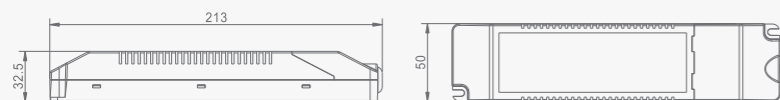

Starlet White

- › Stopień ochrony IP20 / IP 20 protection rating
- › Obudowa z aluminium / Aluminium enclosure
- › Napięcie zasilania: 230 V 50 Hz / Power supply voltage: 230 V 50 Hz
- › Źródło światła: LED 3 W lub 5 W / Light source: LED 3 W or 5 W
- › Funkcje: A – awaryjna, SA – sieciowo-awaryjna / Functions: A – non-maintained version or SA – maintained version
- › Soczewka: SC – korytarzowa lub SO – do stref otwartych / SC – corridors or SO – open zones
- › Test ręczny lub autotest / Manual test or autotest
- › Akumulatory Ni-CdHT z czasem autonomii 3 h / Ni-Cd HT batteries with the autonomy time 3 h
- › Montaż w sufitach podwieszanych / Installation in suspended ceilings
- › Do oświetlania dróg i wyjść ewakuacyjnych w budynkach użyteczności publicznej / For illuminating evacuation directions and designating evacuation exits in public utility buildings
- › Zakres temperatury pracy: ta 10°C ÷ 55°C / Temperature working range: ta 10°C ÷ 55°C

Obudowa Elektroniki / Electronics housing

wszystkie wersje / all versions