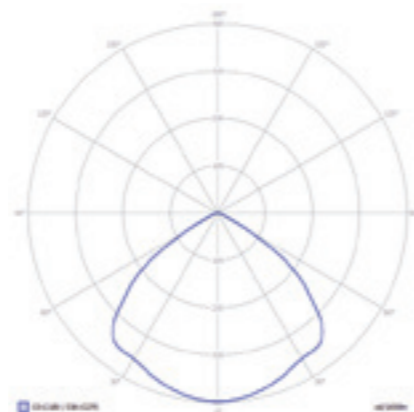

Starlet White LED SC 5 W

Starlet White LED SO 5 W