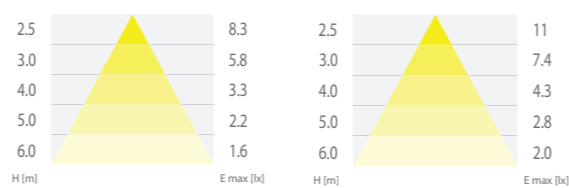

Starlet White

- › Stopień ochrony IP20 / IP 20 protection rating
- › Obudowa z aluminium / Aluminium enclosure
- › Napięcie zasilania: 230 V 50 Hz / Power supply voltage: 230 V 50 Hz
- › Źródło światła: LED 3 W lub 5 W / Light source: LED 3 W or 5 W
- › Funkcje: A – awaryjna, SA – sieciowo-awaryjna / Functions: A – non-maintained version or SA – maintained version
- › Soczewka: SC – korytarzowa lub SO – do stref otwartych / SC – corridors or SO – open zones
- › Test ręczny lub autotest / Manual test or autotest
- › Akumulatory Ni-CdHT z czasem autonomii 3 h / Ni-Cd HT batteries with the autonomy time 3 h
- › Montaż w sufitach podwieszanych / Installation in suspended ceilings
- › Do oświetlania dróg i wyjść ewakuacyjnych w budynkach użyteczności publicznej / For illuminating evacuation directions and designating evacuation exits in public utility buildings
- › Zakres temperatury pracy: ta 10°C ÷ 55°C / Temperature working range: ta 10°C ÷ 55°C

Obudowa Elektroniki / Electronics housing

wszystkie wersje / all versions

Akumulator / Battery pack

wszystkie wersje / all versions

Model / Model	Numer katalogowy / Catalogue number	Źródło światła / Light source	Typ soczewki / Type of lens	Funkcja / Function	Autonomia / Autonomy	Test / Test	Waga (kg) / Weight (kg)
Starlet White LED SO 3 W 3 h SA MT	99616	LED 3 W	SO*	SA**	3 h	Ręczny / Manual	0,75
Starlet White LED SO 3 W 3h A AT	96740	LED 3 W	SO*	A**	3 h	Autotest / Autotest	0,75
Starlet White LED SO 5 W 3 h SA MT	99615	LED 5 W	SO*	SA**	3 h	Ręczny / Manual	0,80
Starlet White LED SO 5 W 3 h A AT	99614	LED 5 W	SO*	A**	3 h	Autotest / Autotest	0,80
Soczewka SC (korytarzowa) / SC Lens (corridor type)	99613	-	SC	-	-	-	0,01