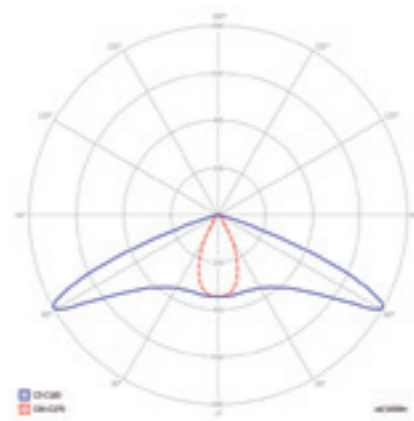

Starlet White

- › Stopień ochrony IP20 / IP 20 protection rating
- › Obudowa z aluminium / Aluminium enclosure
- › Napięcie zasilania: 230 V 50 Hz / Power supply voltage: 230 V 50 Hz
- › Źródło światła: LED 3 W lub 5 W / Light source: LED 3 W or 5 W
- › Funkcje: A – awaryjna, SA – sieciowo-awaryjna / Functions: A – non-maintained version or SA – maintained version
- › Soczewka: SC – korytarzowa lub SO – do stref otwartych / SC – corridors or SO – open zones
- › Test ręczny lub autotest / Manual test or autotest
- › Akumulatory Ni-CdHT z czasem autonomii 3 h / Ni-Cd HT batteries with the autonomy time 3 h
- › Montaż w sufitach podwieszanych / Installation in suspended ceilings
- › Do oświetlania dróg i wyjść ewakuacyjnych w budynkach użyteczności publicznej / For illuminating evacuation directions and designating evacuation exits in public utility buildings
- › Zakres temperatury pracy: ta 10°C ÷ 55°C / Temperature working range: ta 10°C ÷ 55°C

Obudowa Elektroniki / Electronics housing

wszystkie wersje / all versions

Akumulator / Battery pack

wszystkie wersje / all versions

Model / Model	Numer katalogowy / Catalogue number	Źródło światła / Light source	Typ soczewki / Type of lens	Funkcja / Function	Autonomia / Autonomy	Test / Test	Waga (kg) / Weight (kg)
Starlet White LED SO 3 W 3 h SA MT	99616	LED 3 W	SO*	SA**	3 h	Ręczny / Manual	0,75
Starlet White LED SO 3 W 3h A AT	96740	LED 3 W	SO*	A**	3 h	Autotest / Autotest	0,75
Starlet White LED SO 5 W 3 h SA MT	99615	LED 5 W	SO*	SA**	3 h	Ręczny / Manual	0,80
Starlet White LED SO 5 W 3 h A AT	99614	LED 5 W	SO*	A**	3 h	Autotest / Autotest	0,80
Soczewka SC (korytarzowa) / SC Lens (corridor type)	99613	-	SC	-	-	-	0,01