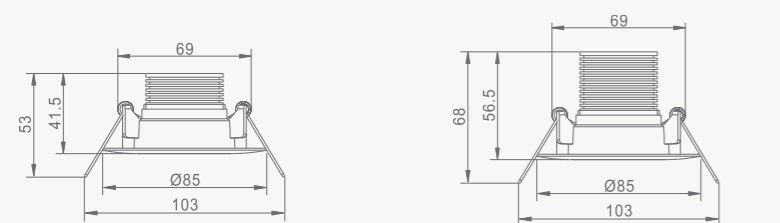

Akumulator / Battery pack

wszystkie wersje / all versions