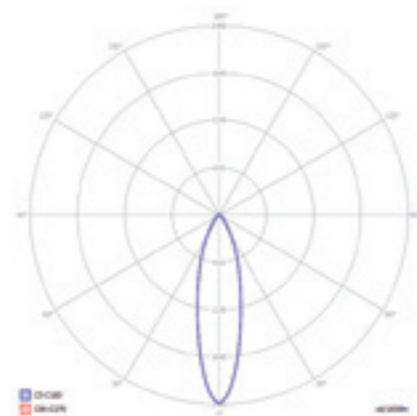

obudowa / enclosure

pakiet bateryjny / battery pack

oczko LED 3W / Led spot light

oczko LED 5W / Led spot light

Starlet 3 W

Starlet 5 W

Starlet 3 W

Starlet 5 W