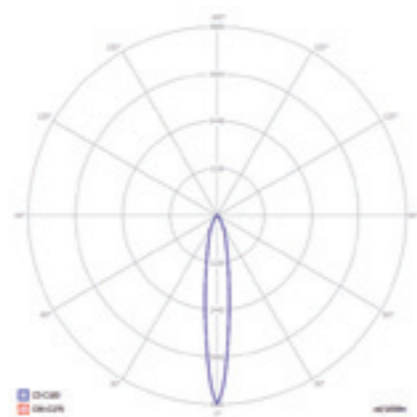

Starlet

- › Stopień ochrony IP20 / IP20 Protection rating
- › Obudowa z aluminium / Enclosure made of aluminium
- › Napięcie zasilania: 230 V 50 Hz / Power supply voltage: 230 V 50 Hz
- › Źródło światła: diody LED 3 W lub 5 W / Light source: 3 W or 5 W LED diodes
- › Funkcje: A – awaryjna lub SA – sieciowo-awaryjna / Functions: A – non-maintained version or SA – maintained version
- › Akumulatory Ni-Cd HT z czasem autonomii min. 3 h, ładowanie: 24 h / Ni-Cd HT batteries with the min. autonomy time of 3 h, charging: 24 h
- › Montaż w sufitach podwieszanych / Installation: in suspended ceilings
- › Do oświetlania dróg i wyjść ewakuacyjnych w budynkach użyteczności publicznej / For illuminating evacuation routes and exits in public utility buildings
- › Wersje bez pakietu akumulatorów także do oświetlenia standardowego / Versions without a battery pack also for standard lighting
- › Typowe miejsca: korytarze, klatki schodowe, nieduże pomieszczenia / Typical places: corridors, staircases, small rooms
- › Zakres temperatury pracy: ta 10°C ÷ 55°C / Temperature working range: ta 10°C ÷ 55°C

Starlet 3 W