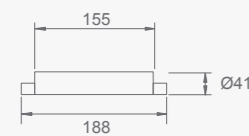

Starlet

- › Stopień ochrony IP20 / IP20 Protection rating
- › Obudowa z aluminium / Enclosure made of aluminium
- › Napięcie zasilania: 230 V 50 Hz / Power supply voltage: 230 V 50 Hz
- › Źródło światła: diody LED 3 W lub 5 W / Light source: 3 W or 5 W LED diodes
- › Funkcje: A – awaryjna lub SA – sieciowo-awaryjna / Functions: A – non-maintained version or SA – maintained version
- › Akumulatory Ni-Cd HT z czasem autonomii min. 3 h, ładowanie: 24 h / Ni-Cd HT batteries with the min. autonomy time of 3 h, charging: 24 h
- › Montaż w sufitach podwieszanych / Installation: in suspended ceilings
- › Do oświetlania dróg i wyjść ewakuacyjnych w budynkach użyteczności publicznej / For illuminating evacuation routes and exits in public utility buildings
- › Wersje bez pakietu akumulatorów także do oświetlenia standardowego / Versions without a battery pack also for standard lighting
- › Typowe miejsca: korytarze, klatki schodowe, nieduże pomieszczenia / Typical places: corridors, staircases, small rooms
- › Zakres temperatury pracy: ta 10°C ÷ 55°C / Temperature working range: ta 10°C ÷ 55°C