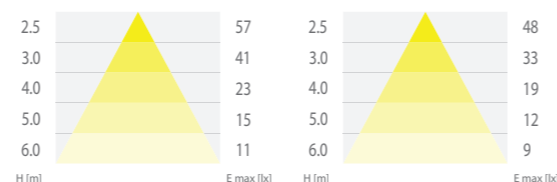

Starlet 3 W

Starlet 5 W