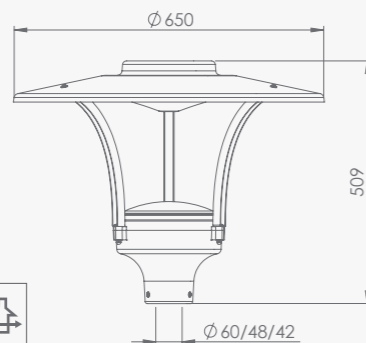

* lub inne o zbliżonych parametrach / or other brand with similar parameters

Promenad Led Indirect 30