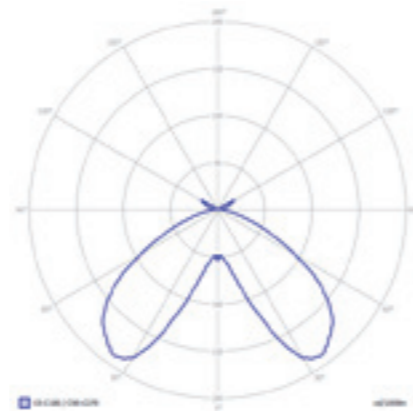

* lub inne o zbliżonych parametrach / or other brand with similar parameters

Promenad Led Indirect 30