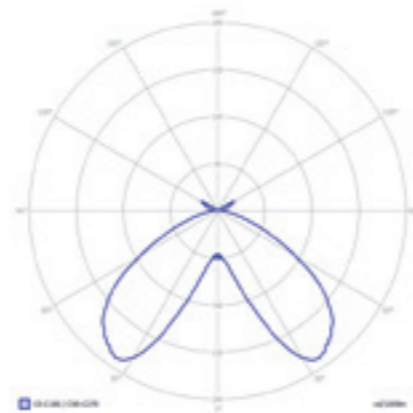

Promenad Led Indirect 45