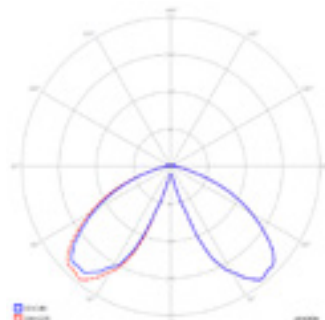

Promenad Led 30

Promenad Led 40