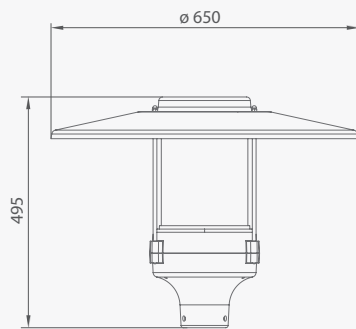

Promenad LED

- › Typ oprawy: do zastosowań zewnętrznych, do oświetlania terenów miejskich / Lamp type: for external applications, for lighting up urban areas
 - › Klasa szczelności IP66 / IP66 protection rating
 - › Stopień ochrony drivera LED: IP67 / LED driver protection level: IP67
 - › Konstrukcja: obudowa z wysokiej jakości poliwęglanu klasy V0, klosz przezroczysty ryflowany z PC klasy V0, odbłyśnik z blachy aluminiowej malowanej proszkowo / Construction: housing made of high quality polycarbonate V0 class, cover transparent ribbed made of PC V0 class, reflector made of aluminium powder painted
 - › Opcje klosza: przezroczysty, mleczny (opcja) / Cover options: clear, opal (option)
 - › Kolor lampy: szary RAL 7037 lub czarny RAL 9005 / Lamp colour: gray RAL 7037 or black RAL 9005
 - › Źródło LED: diody Cree* dużej mocy o wysokim strumieniu, radiator z odlewu aluminiowego, ilość LED-ów od 8 do 48 sztuk zależnie od mocy / LED source: high power Cree LEDs with high luminous flux, heat sink made of aluminium cast, number of LEDs - from 8 to 48 pcs., depending on power
 - › Standardowa barwa światła: 4000K, 3200K (opcja) / Basic colour temperature: 4000K, 3200K (option)
 - › Dostępna moc: od 20W do 60W / Available power: from 20W to 60W
 - › Montaż: na standardowych słupach o średnicy zewnętrznej 60 mm, 48 mm lub 42 mm / Installation: on standard poles with external diameter 60 mm, 48 mm or 42 mm
 - › Zastosowania: mała ulica, przestrzenie osiedlowe, tereny rekreacyjne / Applications: small streets, residential areas, recreation
 - › Model asymetryczny do montażu wzdłuż elewacji / Asymmetric model designed for installation along the facade
 - › Dekoracyjne oświetlenie w kolorze niebieskim, czerwonym lub zielonym jako opcja / Decorative lighting in blue, red or green as an option
- * lub inne o zbliżonych parametrach / or other brand with similar parameters