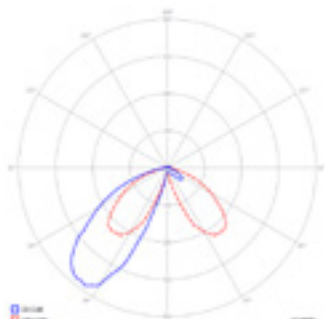

Promenad Led 60

Promenad Led ASM 30