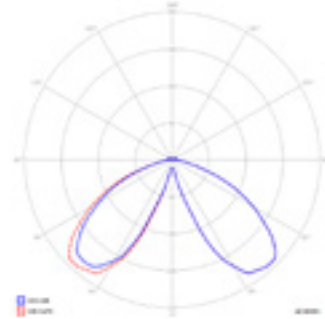

Promenad LED

- › Typ oprawy: do zastosowań zewnętrznych, do oświetlania terenów miejskich / Lamp type: for external applications, for lighting up urban areas
 - › Klasa szczelności IP66 / IP66 protection rating
 - › Stopień ochrony drivera LED: IP67 / LED driver protection level: IP67
 - › Konstrukcja: obudowa z wysokiej jakości poliwęglanu klasy V0, klosz przezroczysty ryflowany z PC klasy V0, odbłyśnik z blachy aluminiowej malowanej proszkowo / Construction: housing made of high quality polycarbonate V0 class, cover transparent ribbed made of PC V0 class, reflector made of aluminium powder painted
 - › Opcje klosza: przezroczysty, mleczny (opcja) / Cover options: clear, opal (option)
 - › Kolor lampy: szary RAL 7037 lub czarny RAL 9005 / Lamp colour: gray RAL 7037 or black RAL 9005
 - › Źródło LED: diody Cree* dużej mocy o wysokim strumieniu, radiator z odlewu aluminiowego, ilość LED-ów od 8 do 48 sztuk zależnie od mocy / LED source: high power Cree LEDs with high luminous flux, heat sink made of aluminium cast, number of LEDs - from 8 to 48 pcs., depending on power
 - › Standardowa barwa światła: 4000K, 3200K (opcja) / Basic colour temperature: 4000K, 3200K (option)
 - › Dostępna moc: od 20W do 60W / Available power: from 20W to 60W
 - › Montaż: na standardowych słupach o średnicy zewnętrznej 60 mm, 48 mm lub 42 mm / Installation: on standard poles with external diameter 60 mm, 48 mm or 42 mm
 - › Zastosowania: mała ulica, przestrzenie osiedlowe, tereny rekreacyjne / Applications: small streets, residential areas, recreation
 - › Model asymetryczny do montażu wzdłuż elewacji / Asymmetric model designed for installation along the facade
 - › Dekoracyjne oświetlenie w kolorze niebieskim, czerwonym lub zielonym jako opcja / Decorative lighting in blue, red or green as an option
- * lub inne o zbliżonych parametrach / or other brand with similar parameters