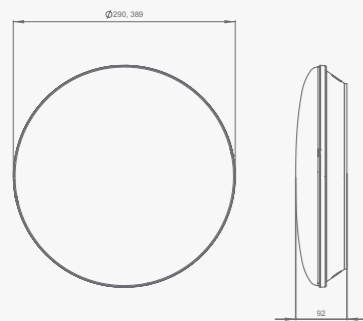

Milo LED

- ▶ Najnowsze serie plafonier wyposażonych w źródła światła LED / Latest series of plafonds equipped with LED light sources
- ▶ Zastosowana technologia pozwala na bardzo dużą oszczędność energii w stosunku do dotychczasowych źródeł LED przy utrzymaniu wysokiej jakości światła / The technology employed allows very high energy savings as compared to the conventional LED sources while maintaining high quality of light
- ▶ Bardzo wysoka efektywność świetlna / Very high luminous efficacy
- ▶ Klasa szczelności IP65 / IP65 protection rating
- ▶ Montaż natynkowy, sufitowy lub ścienny / Surface-mount installation, on ceiling or wall
- ▶ Podstawa wykonana z poliwęglanu / Base made of polycarbonate
- ▶ Klosz wykonany z mlecznego PMMA lub opcjonalnie PC / Lampshade made of PMMA or PC as an option
- ▶ Napięcie zasilania: 230 V 50 Hz / Power supply voltage: 230 V 50 Hz
- ▶ Źródło światła: 13 W / 17 W / 20 W / Light source: 13 W / 17 W / 20 W
- ▶ Nominalna żywotność: 50 000 h / Rated lifetime: 50,000 h
- ▶ Opcje - oprawy z czujnikiem ruchu on-off lub 0-10-100 / Options: lamps equipped in motion detector on-off or 0-10-100
- ▶ Zakres temperatury pracy: ta 10°C ÷ 50°C / Temperature working range: ta 10°C ÷ 50°C

Milo LED 15 W

Milo LED 20 W

Milo LED 24 W Strong

Model * / Model *	Numer katalogowy / Catalogue number	Moc / Power	Źródło światła / Light source	Strumień świetlny ** / Luminous flux **	Temperatura barwowa *** / Colour temperature ***	Wymiary (mm) / Dimensions (mm)	Waga (kg) / Weight (kg)
Milo LED ECO 10	94940	11 W	LED	1350 lm / 1024 lm	4000 K	Ø 290	1,00
Milo S LED 15	97725	15 W	LED 13 W	1700 lm / 1250 lm	4000 K	Ø 290	1,10
Milo LED 15	97723	15 W	LED 13 W	1700 lm / 1350 lm	4000 K	Ø 389	1,70
Milo LED 20	97721	20 W	LED 17 W	2300 lm / 1850 lm	4000 K	Ø 389	1,70
Milo LED Strong 24	97719	24 W	LED 20 W	3700 lm / 2700 lm	4000 K	Ø 389	1,70