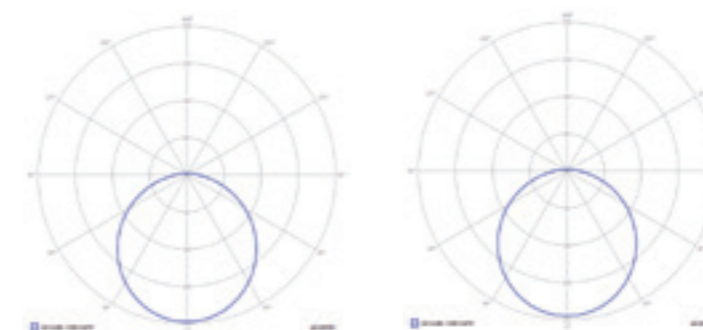

Milo LED 15 W

Milo LED 20 W

Milo LED 24 W Strong

Model * / Model *	Numer katalogowy / Catalogue number	Moc / Power	Źródło światła / Light source	Strumień świetlny ** / Luminous flux **	Temperatura barwowa *** / Colour temperature ***	Wymiary (mm) / Dimensions (mm)	Waga (kg) / Weight (kg)
Milo LED ECO 10	94940	11 W	LED	1350 lm / 1024 lm	4000 K	Ø 290	1,00
Milo S LED 15	97725	15 W	LED 13 W	1700 lm / 1250 lm	4000 K	Ø 290	1,10
Milo LED 15	97723	15 W	LED 13 W	1700 lm / 1350 lm	4000 K	Ø 389	1,70
Milo LED 20	97721	20 W	LED 17 W	2300 lm / 1850 lm	4000 K	Ø 389	1,70
Milo LED Strong 24	97719	24 W	LED 20 W	3700 lm / 2700 lm	4000 K	Ø 389	1,70