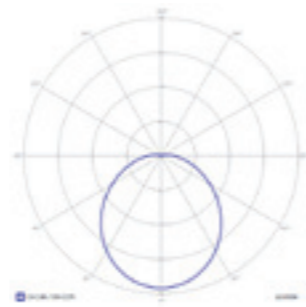

Cosmic LED 12W

Cosmic LED 9W*

Cosmic LED 12W*

Cosmic Quad LED 9W*

Cosmic Quad LED 12W*

* Wykresy dla wersji awaryjnych / Charts for emergency versions

TABELE ODSTĘPÓW DLA PŁASKICH DRÓG EWAKUACYJNYCH / SPACING TABLE FOR FLAT EVACUATION ROUTES