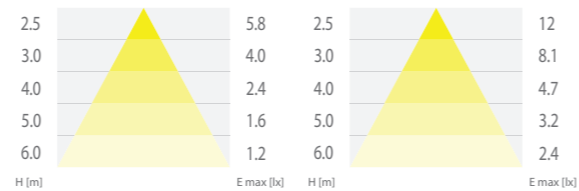

Cosmic LED 9W*

Cosmic LED 12W*