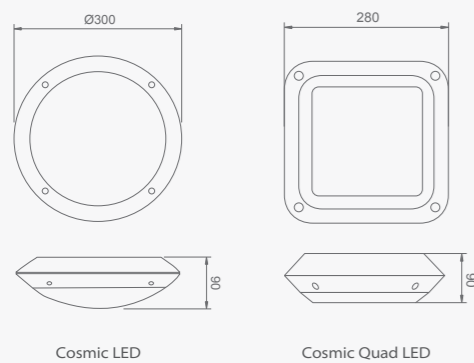

Cosmic LED

- ▶ Najnowsze serie plafonier wyposażone w źródła światła LED / Latest series of plafonds equipped with LED light sources
- ▶ Zastosowana technologia pozwala na bardzo dużą oszczędność energii w stosunku do dotychczasowych źródeł LED przy utrzymaniu wysokiej jakości światła / The technology employed allows very high energy savings as compared to the conventional LED sources while maintaining high quality of light
- ▶ Bardzo wysoka efektywność świetlna diod / Very high LED luminous efficacy
- ▶ Klasa szczelności IP66 / IP66 protection rating
- ▶ Montaż natynkowy, sufitowy lub ścienny / Surface-mount installation, on ceiling or wall
- ▶ Klosz i podstawa wykonane z poliwęglanu / Lampshade and base made of polycarbonate
- ▶ Napięcie zasilania: 230 V 50 Hz / Power supply voltage: 230 V 50 Hz
- ▶ Źródło światła: LED 9W, 12W lub świetlówka E27 / Light source: LED 9W, 12W or E27
- ▶ Nominalna żywotność: 50 000 h / Rated lifetime: 50,000 h
- ▶ Typowe miejsca: korytarze, klatki schodowe, miejsca o podwyższonej wilgotności lub na zewnątrz budynków / Typical places: corridors, staircases, places with higher humidity or outdoors
- ▶ Zakres temperatury pracy: ta 10°C ÷ 50°C / Temperature working range: ta 10°C ÷ 50°C

Cosmic LED 12W

Cosmic LED 9W*

Cosmic LED 12W*

Cosmic Quad LED 9W*

Cosmic Quad LED 12W*

* Wykresy dla wersji awaryjnych / Charts for emergency versions

TABELE ODSTĘPÓW DLA PŁASKICH DRÓG EWAKUACYJNYCH / SPACING TABLE FOR FLAT EVACUATION ROUTES

COSMIC 9W

Wysokość montażu (m) / Installation height (m)				
2,5	2,6	7,1	7,1	2,6
3	2,7	7,5	7,5	2,7
4	2,5	7,8	7,8	2,5

COSMIC 12W

Wysokość montażu (m) / Installation height (m)				
2,5	3,5	9,1	9,1	3,5
3	3,7	9,6	9,6	3,7
4	3,8	10,5	10,5	3,8