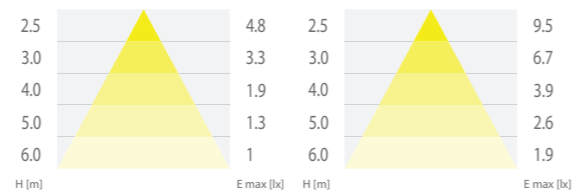

Cosmic Quad LED 9W*

Cosmic Quad LED 12W*

* Wykresy dla wersji awaryjnych / Charts for emergency versions

TABELE ODSTĘPÓW DLA PŁASKICH DRÓG EWAKUACYJNYCH / SPACING TABLE FOR FLAT EVACUATION ROUTES

COSMIC 9W

Wysokość montażu (m) / Installation height (m)				
2,5	2,6	7,1	7,1	2,6
3	2,7	7,5	7,5	2,7
4	2,5	7,8	7,8	2,5

COSMIC 12W

Wysokość montażu (m) / Installation height (m)				
2,5	3,5	9,1	9,1	3,5
3	3,7	9,6	9,6	3,7
4	3,8	10,5	10,5	3,8

COSMIC QUAD

Wysokość montażu (m) / Installation height (m)				
2,5	2	5,8	5,8	2
3	1,8	5,9	5,9	1,8
4	1	5,6	5,6	1