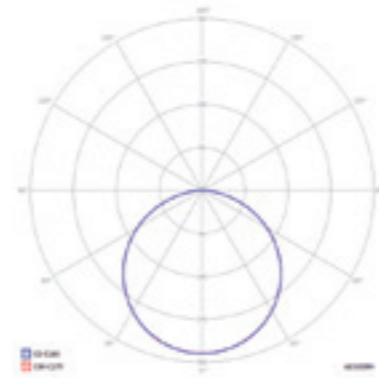

Quantum Premium 40 W 600x600

Quantum Premium 50 W 600x600

Quantum Premium 50 W 1200x300

Quantum Premium
40 W 600x600

Quantum Premium
50 W 600x600

Quantum Premium
50 W 1200x300

QUANTUM LED PREMIUM

Model * / Model *	Numer katalogowy / Catalogue number	Moc / Power	Strumień świetlny / Luminous flux	Temperatura barwowa** / Colour temperature**	Podstawowe wymiary (mm) / Basic dimensions (mm)	Waga (kg) / Weight (kg)
Quantum LED Premium PT 15 W 300x300 4000 K	97946	18 W	1180 lm	4000 K	300 x 300	3,5
Quantum LED Premium PT 40 W 600x600 4000 K	98017	42 W	3600 lm	4000 K	596 x 596	4,5
Quantum LED Premium PT 50 W 600x600 4000 K	98016	54 W	4870 lm	4000 K	596 x 596	4,5
Quantum LED Premium PT 40 W 1200x300 4000 K	98015	42 W	4420 lm	4000 K	1196 x 296	4,6
Quantum LED Premium PT 50 W 1200x300 4000 K	98014	58 W	5620 lm	4000 K	1196 x 296	4,6
Quantum LED Premium NT 15 W 300x300 4000 K	97941	18 W	1180 lm	4000 K	300 x 300	3,5
Quantum LED Premium NT 40 W 600x600 4000 K	97940	42 W	3600 lm	4000 K	596 x 596	4,0
Quantum LED Premium NT 50 W 600x600 4000 K	97939	54 W	4870 lm	4000 K	596 x 596	4,0
Quantum LED Premium NT 40 W 1200x300 4000 K	97938	42 W	4420 lm	4000 K	1196 x 296	4,6
Quantum LED Premium NT 50 W 1200x300 4000 K	97937	58 W	5620 lm	4000 K	1196 x 296	4,6

QUANTUM LED ECO

Model / Model	Numer katalogowy / Catalogue number	Moc / Power	Strumień świetlny / Luminous flux	Temperatura barwowa / Colour temperature	Podstawowe wymiary (mm) / Basic dimensions (mm)	Waga (kg) / Weight (kg)
Quantum LED ECO 18W 300x300 4000K	97579	18 W	1280 lm	4000 K	300 x 300	1,0
Quantum LED ECO 40W 600x600 4000 K	98019	46 W	3455 lm	4000 K	596 x 596	4,5
Quantum LED ECO 40W 1200x300 4000 K	98018	46 W	3970 lm	4000 K	1195 x 295	4,6
Quantum ECO 300x300 Ceiling frame White	97578	-	-	-	-	-
Quantum ECO 600x600 Ceiling frame White	97945	-	-	-	-	-
Quantum ECO 1200x300 Ceiling frame White	97944	-	-	-	-	-