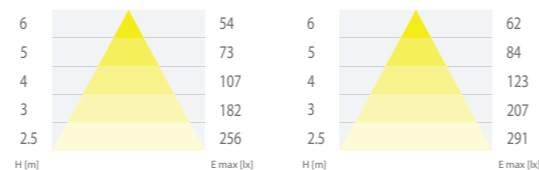

Quantum Premium 40 W 600x600

Quantum Premium 50 W 600x600

Quantum Premium 50 W 1200x300

Quantum Premium
40 W 600x600

Quantum Premium
50 W 600x600

Quantum Premium
50 W 1200x300

QUANTUM LED PREMIUM

Model * / Model *	Numer katalogowy / Catalogue number	Moc / Power	Strumień świetlny / Luminous flux	Temperatura barwowa** / Colour temperature**	Podstawowe wymiary (mm) / Basic dimensions (mm)	Waga (kg) / Weight (kg)
Quantum LED Premium PT 15 W 300x300 4000 K	97946	18 W	1180 lm	4000 K	300 x 300	3,5
Quantum LED Premium PT 40 W 600x600 4000 K	98017	42 W	3600 lm	4000 K	596 x 596	4,5
Quantum LED Premium PT 50 W 600x600 4000 K	98016	54 W	4870 lm	4000 K	596 x 596	4,5
Quantum LED Premium PT 40 W 1200x300 4000 K	98015	42 W	4420 lm	4000 K	1196 x 296	4,6
Quantum LED Premium PT 50 W 1200x300 4000 K	98014	58 W	5620 lm	4000 K	1196 x 296	4,6
Quantum LED Premium NT 15 W 300x300 4000 K	97941	18 W	1180 lm	4000 K	300 x 300	3,5
Quantum LED Premium NT 40 W 600x600 4000 K	97940	42 W	3600 lm	4000 K	596 x 596	4,0
Quantum LED Premium NT 50 W 600x600 4000 K	97939	54 W	4870 lm	4000 K	596 x 596	4,0
Quantum LED Premium NT 40 W 1200x300 4000 K	97938	42 W	4420 lm	4000 K	1196 x 296	4,6
Quantum LED Premium NT 50 W 1200x300 4000 K	97937	58 W	5620 lm	4000 K	1196 x 296	4,6

QUANTUM LED ECO

Model / Model	Numer katalogowy / Catalogue number	Moc / Power	Strumień świetlny / Luminous flux	Temperatura barwowa / Colour temperature	Podstawowe wymiary (mm) / Basic dimensions (mm)	Waga (kg) / Weight (kg)
Quantum LED ECO 18W 300x300 4000K	97579	18 W	1280 lm	4000 K	300 x 300	1,0
Quantum LED ECO 40W 600x600 4000 K	98019	46 W	3455 lm	4000 K	596 x 596	4,5
Quantum LED ECO 40W 1200x300 4000 K	98018	46 W	3970 lm	4000 K	1195 x 295	4,6
Quantum ECO 300x300 Ceiling frame White	97578	-	-	-	-	-
Quantum ECO 600x600 Ceiling frame White	97945	-	-	-	-	-
Quantum ECO 1200x300 Ceiling frame White	97944	-	-	-	-	-