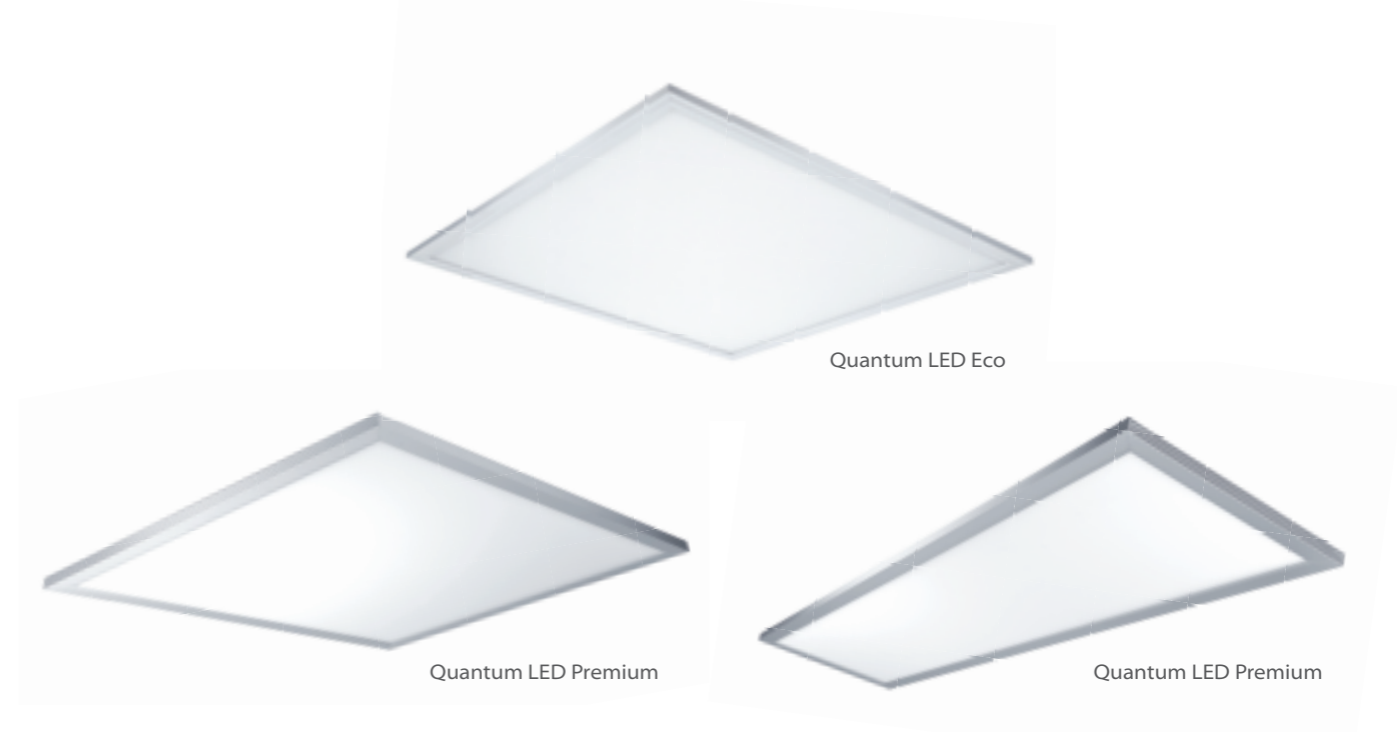

Quantum LED

- › Stopień ochrony IP40 / IP40 protection rating
- › System optyczny: światłoprzewodząca, rozpraszająca płyta z PMMA / Optical system: PMMA diffuser
- › Korpus: anodowana ramka aluminiowa / Body: aluminium frame
- › Źródło światła: diody LED / Light source: LED
- › Montaż sufitowy lub na zwieszakach / Ceiling installation for pendant type
- › Montaż w sufitach podwieszanych / Installation in suspended ceilings
- › Zakres temperatury pracy: ta 10°C ÷ 50°C / Temperature working range: ta 10°C ÷ 50°C

Quantum Premium 40 W 600x600

Quantum Premium 50 W 600x600

Quantum Premium 50 W 1200x300

Quantum Premium
40 W 600x600

Quantum Premium
50 W 600x600

Quantum Premium
50 W 1200x300

QUANTUM LED PREMIUM

Model * / Model *	Numer katalogowy / Catalogue number	Moc / Power	Strumień świetlny / Luminous flux	Temperatura barwowa** / Colour temperature**	Podstawowe wymiary (mm) / Basic dimensions (mm)	Waga (kg) / Weight (kg)
Quantum LED Premium PT 15 W 300x300 4000 K	97946	18 W	1180 lm	4000 K	300 x 300	3,5
Quantum LED Premium PT 40 W 600x600 4000 K	98017	42 W	3600 lm	4000 K	596 x 596	4,5
Quantum LED Premium PT 50 W 600x600 4000 K	98016	54 W	4870 lm	4000 K	596 x 596	4,5
Quantum LED Premium PT 40 W 1200x300 4000 K	98015	42 W	4420 lm	4000 K	1196 x 296	4,6
Quantum LED Premium PT 50 W 1200x300 4000 K	98014	58 W	5620 lm	4000 K	1196 x 296	4,6
Quantum LED Premium NT 15 W 300x300 4000 K	97941	18 W	1180 lm	4000 K	300 x 300	3,5
Quantum LED Premium NT 40 W 600x600 4000 K	97940	42 W	3600 lm	4000 K	596 x 596	4,0
Quantum LED Premium NT 50 W 600x600 4000 K	97939	54 W	4870 lm	4000 K	596 x 596	4,0
Quantum LED Premium NT 40 W 1200x300 4000 K	97938	42 W	4420 lm	4000 K	1196 x 296	4,6
Quantum LED Premium NT 50 W 1200x300 4000 K	97937	58 W	5620 lm	4000 K	1196 x 296	4,6