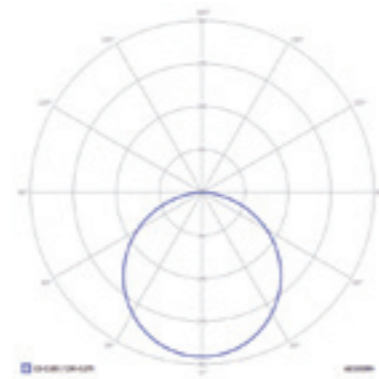

Quantum Premium 40 W 600x600

Quantum Premium 50 W 600x600

Quantum Premium 50 W 1200x300

Quantum Premium
40 W 600x600

Quantum Premium
50 W 600x600

Quantum Premium
50 W 1200x300

QUANTUM LED PREMIUM

Model * / Model *	Numer katalogowy / Catalogue number	Moc / Power	Strumień świetlny / Luminous flux	Temperatura barwowa** / Colour temperature**	Podstawowe wymiary (mm) / Basic dimensions (mm)	Waga (kg) / Weight (kg)
Quantum LED Premium PT 15 W 300x300 4000 K	97946	18 W	1180 lm	4000 K	300 x 300	3,5
Quantum LED Premium PT 40 W 600x600 4000 K	98017	42 W	3600 lm	4000 K	596 x 596	4,5
Quantum LED Premium PT 50 W 600x600 4000 K	98016	54 W	4870 lm	4000 K	596 x 596	4,5
Quantum LED Premium PT 40 W 1200x300 4000 K	98015	42 W	4420 lm	4000 K	1196 x 296	4,6
Quantum LED Premium PT 50 W 1200x300 4000 K	98014	58 W	5620 lm	4000 K	1196 x 296	4,6
Quantum LED Premium NT 15 W 300x300 4000 K	97941	18 W	1180 lm	4000 K	300 x 300	3,5
Quantum LED Premium NT 40 W 600x600 4000 K	97940	42 W	3600 lm	4000 K	596 x 596	4,0
Quantum LED Premium NT 50 W 600x600 4000 K	97939	54 W	4870 lm	4000 K	596 x 596	4,0
Quantum LED Premium NT 40 W 1200x300 4000 K	97938	42 W	4420 lm	4000 K	1196 x 296	4,6
Quantum LED Premium NT 50 W 1200x300 4000 K	97937	58 W	5620 lm	4000 K	1196 x 296	4,6

QUANTUM LED ECO

Model / Model	Numer katalogowy / Catalogue number	Moc / Power	Strumień świetlny / Luminous flux	Temperatura barwowa / Colour temperature	Podstawowe wymiary (mm) / Basic dimensions (mm)	Waga (kg) / Weight (kg)
Quantum LED ECO 18W 300x300 4000K	97579	18 W	1280 lm	4000 K	300 x 300	1,0
Quantum LED ECO 40W 600x600 4000 K	98019	46 W	3455 lm	4000 K	596 x 596	4,5
Quantum LED ECO 40W 1200x300 4000 K	98018	46 W	3970 lm	4000 K	1195 x 295	4,6
Quantum ECO 300x300 Ceiling frame White	97578	-	-	-	-	-
Quantum ECO 600x600 Ceiling frame White	97945	-	-	-	-	-
Quantum ECO 1200x300 Ceiling frame White	97944	-	-	-	-	-