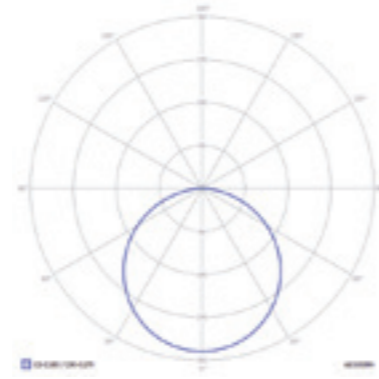

Quantum Premium 40 W 600x600

Quantum Premium 50 W 600x600

Quantum Premium 50 W 1200x300

Quantum Premium
40 W 600x600

Quantum Premium
50 W 600x600

Quantum Premium
50 W 1200x300

QUANTUM LED PREMIUM

Model * / Model *	Numer katalogowy / Catalogue number	Moc / Power	Strumień świetlny / Luminous flux	Temperatura barwowa** / Colour temperature**	Podstawowe wymiary (mm) / Basic dimensions (mm)	Waga (kg) / Weight (kg)
Quantum LED Premium PT 15 W 300x300 4000 K	97946	18 W	1180 lm	4000 K	300 x 300	3,5
Quantum LED Premium PT 40 W 600x600 4000 K	98017	42 W	3600 lm	4000 K	596 x 596	4,5
Quantum LED Premium PT 50 W 600x600 4000 K	98016	54 W	4870 lm	4000 K	596 x 596	4,5
Quantum LED Premium PT 40 W 1200x300 4000 K	98015	42 W	4420 lm	4000 K	1196 x 296	4,6
Quantum LED Premium PT 50 W 1200x300 4000 K	98014	58 W	5620 lm	4000 K	1196 x 296	4,6
Quantum LED Premium NT 15 W 300x300 4000 K	97941	18 W	1180 lm	4000 K	300 x 300	3,5
Quantum LED Premium NT 40 W 600x600 4000 K	97940	42 W	3600 lm	4000 K	596 x 596	4,0
Quantum LED Premium NT 50 W 600x600 4000 K	97939	54 W	4870 lm	4000 K	596 x 596	4,0
Quantum LED Premium NT 40 W 1200x300 4000 K	97938	42 W	4420 lm	4000 K	1196 x 296	4,6
Quantum LED Premium NT 50 W 1200x300 4000 K	97937	58 W	5620 lm	4000 K	1196 x 296	4,6

QUANTUM LED ECO

Model / Model	Numer katalogowy / Catalogue number	Moc / Power	Strumień świetlny / Luminous flux	Temperatura barwowa / Colour temperature	Podstawowe wymiary (mm) / Basic dimensions (mm)	Waga (kg) / Weight (kg)
Quantum LED ECO 18W 300x300 4000K	97579	18 W	1280 lm	4000 K	300 x 300	1,0
Quantum LED ECO 40W 600x600 4000 K	98019	46 W	3455 lm	4000 K	596 x 596	4,5
Quantum LED ECO 40W 1200x300 4000 K	98018	46 W	3970 lm	4000 K	1195 x 295	4,6
Quantum ECO 300x300 Ceiling frame White	97578	-	-	-	-	-
Quantum ECO 600x600 Ceiling frame White	97945	-	-	-	-	-
Quantum ECO 1200x300 Ceiling frame White	97944	-	-	-	-	-