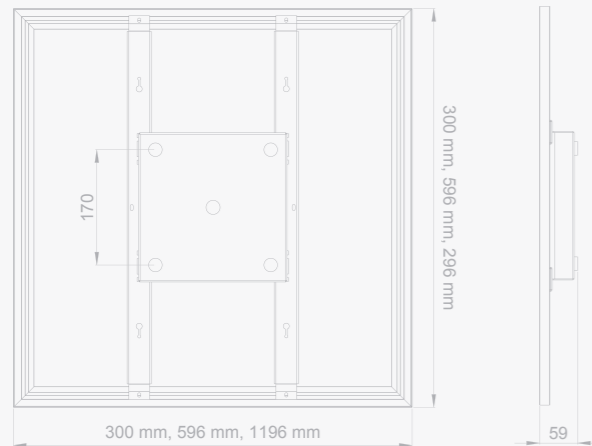

Quantum Premium 40 W 600x600

Quantum Premium 50 W 600x600

Quantum Premium 50 W 1200x300

Quantum Premium
40 W 600x600

Quantum Premium
50 W 600x600

Quantum Premium
50 W 1200x300

QUANTUM LED PREMIUM

Model * / Model *	Numer katalogowy / Catalogue number	Moc / Power	Strumień świetlny / Luminous flux	Temperatura barwowa** / Colour temperature**	Podstawowe wymiary (mm) / Basic dimensions (mm)	Waga (kg) / Weight (kg)
Quantum LED Premium PT 15 W 300x300 4000 K	97946	18 W	1180 lm	4000 K	300 x 300	3,5
Quantum LED Premium PT 40 W 600x600 4000 K	98017	42 W	3600 lm	4000 K	596 x 596	4,5
Quantum LED Premium PT 50 W 600x600 4000 K	98016	54 W	4870 lm	4000 K	596 x 596	4,5
Quantum LED Premium PT 40 W 1200x300 4000 K	98015	42 W	4420 lm	4000 K	1196 x 296	4,6
Quantum LED Premium PT 50 W 1200x300 4000 K	98014	58 W	5620 lm	4000 K	1196 x 296	4,6
Quantum LED Premium NT 15 W 300x300 4000 K	97941	18 W	1180 lm	4000 K	300 x 300	3,5
Quantum LED Premium NT 40 W 600x600 4000 K	97940	42 W	3600 lm	4000 K	596 x 596	4,0
Quantum LED Premium NT 50 W 600x600 4000 K	97939	54 W	4870 lm	4000 K	596 x 596	4,0
Quantum LED Premium NT 40 W 1200x300 4000 K	97938	42 W	4420 lm	4000 K	1196 x 296	4,6
Quantum LED Premium NT 50 W 1200x300 4000 K	97937	58 W	5620 lm	4000 K	1196 x 296	4,6

QUANTUM LED ECO

Model / Model	Numer katalogowy / Catalogue number	Moc / Power	Strumień świetlny / Luminous flux	Temperatura barwowa / Colour temperature	Podstawowe wymiary (mm) / Basic dimensions (mm)	Waga (kg) / Weight (kg)
Quantum LED ECO 18W 300x300 4000K	97579	18 W	1280 lm	4000 K	300 x 300	1,0
Quantum LED ECO 40W 600x600 4000 K	98019	46 W	3455 lm	4000 K	596 x 596	4,5
Quantum LED ECO 40W 1200x300 4000 K	98018	46 W	3970 lm	4000 K	1195 x 295	4,6
Quantum ECO 300x300 Ceiling frame White	97578	-	-	-	-	-
Quantum ECO 600x600 Ceiling frame White	97945	-	-	-	-	-
Quantum ECO 1200x300 Ceiling frame White	97944	-	-	-	-	-