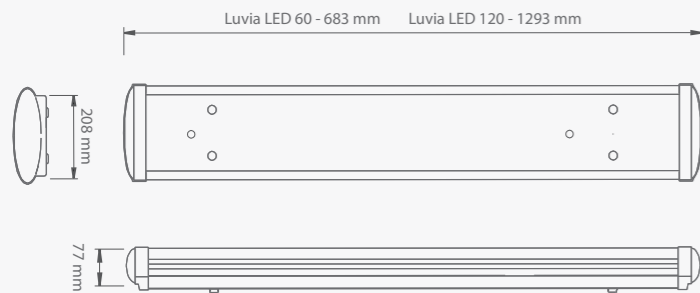

Luvia LED

- › Stopień ochrony IP44 / IP44 protection rating
- › Korpus wykonany z malowanej proszkowo blachy stalowej / Body made of powder coated sheet steel
- › Klosz wykonany z PMMA (mleczny) / Lampshade made of PMMA (milky)
- › Napięcie zasilania: 230 V 50-60 Hz / Power supply voltage: 230 V 50-60 Hz
- › Współczynnik mocy: $\geq 0,85$ / Power factor: $\geq 0,85$
- › Całkowity pobór mocy: 19 W, 29 W (wersja 60 cm), 24 W, 37 W, 57 W (wersja 120 cm) / Total power consumption: 19 W, 29 W (version 60 cm), 24 W, 37 W, 57 W (version 120 cm)
- › Moc świetlna: 16 W, 25 W (60 cm), 20 W, 31 W, 49 W (120 cm) / LED source power: 16 W, 25 W (60 cm), 20 W, 31 W, 49 W (120 cm)
- › Temperatura barwowa: 3000 K / 4000 K / Colour temperature: 3000 K / 4000 K
- › Współczynnik oddawania barw: $Ra \geq 80$ / CRI index: $Ra \geq 80$
- › Strumień świetlny lampy: 900 lm, 1600 lm (60 cm), 1350 lm, 2000 lm, 3300 lm (120 cm) / Lamp luminous flux: 900 lm, 1600 lm (60 cm), 1350 lm, 2000 lm, 3300 lm (120 cm)
- › Montaż sufitowy lub na zwieszakach / Ceiling installation or pendant type installation
- › Do oświetlania wnętrz w budynkach użyteczności publicznej oraz pomieszczeń o niewielkim zapyleniu / For illuminating in public utility buildings
- › Zakres temperatury pracy: $ta\ 10^{\circ}C \div 50^{\circ}C$ / Temperature working range: $ta\ 10^{\circ}C \div 50^{\circ}C$