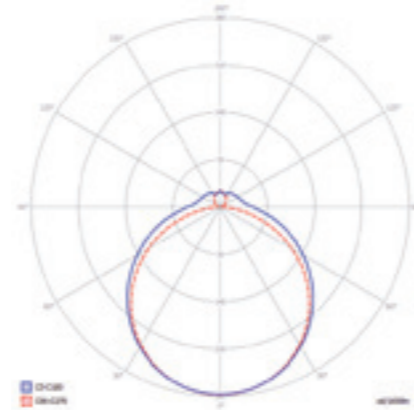

Luvia LED

- › Stopień ochrony IP44 / IP44 protection rating
- › Korpus wykonany z malowanej proszkowo blachy stalowej / Body made of powder coated sheet steel
- › Klosz wykonany z PMMA (mleczny) / Lampshade made of PMMA (milky)
- › Napięcie zasilania: 230 V 50-60 Hz / Power supply voltage: 230 V 50-60 Hz
- › Współczynnik mocy: $\geq 0,85$ / Power factor: $\geq 0,85$
- › Całkowity pobór mocy: 19 W, 29 W (wersja 60 cm), 24 W, 37 W, 57 W (wersja 120 cm) / Total power consumption: 19 W, 29 W (version 60 cm), 24 W, 37 W, 57 W (version 120 cm)
- › Moc świetlna: 16 W, 25 W (60 cm), 20 W, 31 W, 49 W (120 cm) / LED source power: 16 W, 25 W (60 cm), 20 W, 31 W, 49 W (120 cm)
- › Temperatura barwowa: 3000 K / 4000 K / Colour temperature: 3000 K / 4000 K
- › Współczynnik oddawania barw: $Ra \geq 80$ / CRI index: $Ra \geq 80$
- › Strumień świetlny lampy: 900 lm, 1600 lm (60 cm), 1350 lm, 2000 lm, 3300 lm (120 cm) / Lamp luminous flux: 900 lm, 1600 lm (60 cm), 1350 lm, 2000 lm, 3300 lm (120 cm)
- › Montaż sufitowy lub na zwieszakach / Ceiling installation or pendant type installation
- › Do oświetlania wnętrz w budynkach użyteczności publicznej oraz pomieszczeń o niewielkim zapyleniu / For illuminating in public utility buildings
- › Zakres temperatury pracy: $ta\ 10^{\circ}C \div 50^{\circ}C$ / Temperature working range: $ta\ 10^{\circ}C \div 50^{\circ}C$