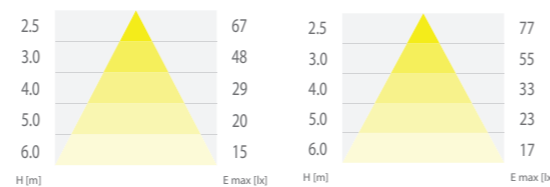

Luvia LED 120 Standard

Luvia LED 120 Premium