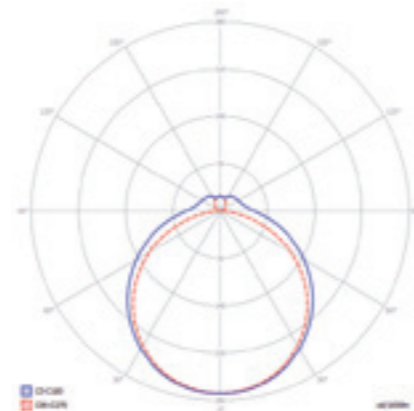

Luvia LED 120 Standard

Luvia LED 120 Premium