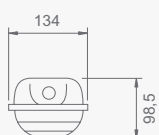

Wars LED DeLuxe

- › Stopień ochrony IP65 / IP65 protection rating
- › Korpus i klosz wykonany z poliwęglanu (PC) * / Body and lampshade made of PC *
- › Zatrzaski klosza z PC lub ze stali nierdzewnej / Cover clips made of PC or INOX steel
- › Napięcie zasilania: 230 V 50 Hz lub 220 V DC / Power supply voltage: 230 V 50 Hz or 220 V DC
- › Źródło światła: nowoczesne panele LED / Light source: modern LED panels
- › Dwie wersje mocy: Standard, Strong / Two power versions: Standard, Strong
- › Podstawowy zasilacz LED: BAG / Basic LED driver: BAG
- › Dostępne wykonania: oświetlenie podstawowe lub awaryjne / Available models: standard or emergency lighting
- › Inne opcje: zasilacz dla systemu DALI / Other options: DALI system driver
- › Montaż sufitowy lub na zwieszakach – regulowany / Ceiling installation or pendant type instalation – adjustable
- › Do oświetlania hal przemysłowych, magazynów, tuneli, piwnic, garaży itp. oraz do oświetlania dróg i wyjść ewakuacyjnych w budynkach użyteczności publicznej/ For illuminating industrial halls, warehouses, tunnels, basements, garages etc., evacuation directions and designating evacuation exits in public utility buildings
- › Zakres temperatury pracy: ta 10°C ÷ 50°C / Temperature working range: ta 10°C ÷ 50°C

* GRP dla Wars LED DeLuxe 60 / GRP for Wars LED DeLuxe 60

Wars LED DeLuxe 60 Standard