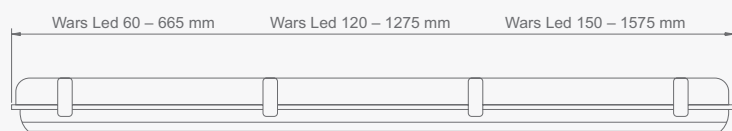

Wars LED DeLuxe

- › Stopień ochrony IP65 / IP65 protection rating
- › Korpus i klosz wykonany z poliwęglanu (PC) * / Body and lampshade made of PC *
- › Zatrzaski klosza z PC lub ze stali nierdzewnej / Cover clips made of PC or INOX steel
- › Napięcie zasilania: 230 V 50 Hz lub 220 V DC / Power supply voltage: 230 V 50 Hz or 220 V DC
- › Źródło światła: nowoczesne panele LED / Light source: modern LED panels
- › Dwie wersje mocy: Standard, Strong / Two power versions: Standard, Strong
- › Podstawowy zasilacz LED: BAG / Basic LED driver: BAG
- › Dostępne wykonania: oświetlenie podstawowe lub awaryjne / Available models: standard or emergency lighting
- › Inne opcje: zasilacz dla systemu DALI / Other options: DALI system driver
- › Montaż sufitowy lub na zwieszakach – regulowany / Ceiling installation or pendant type instalation – adjustable
- › Do oświetlania hal przemysłowych, magazynów, tuneli, piwnic, garaży itp. oraz do oświetlania dróg i wyjść ewakuacyjnych w budynkach użyteczności publicznej/ For illuminating industrial halls, warehouses, tunnels, basements, garages etc., evacuation directions and designating evacuation exits in public utility buildings
- › Zakres temperatury pracy: ta 10°C ÷ 50°C / Temperature working range: ta 10°C ÷ 50°C

* GRP dla Wars LED DeLuxe 60 / GRP for Wars LED DeLuxe 60

Wars LED DeLuxe 60 Standard