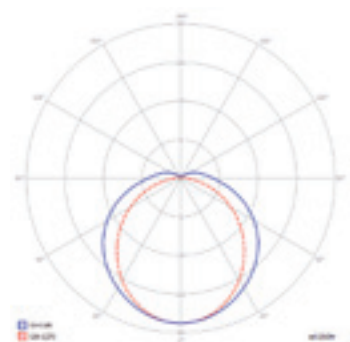

Wars LED DeLuxe

- › Stopień ochrony IP65 / IP65 protection rating
- › Korpus i klosz wykonany z poliwęglanu (PC) * / Body and lampshade made of PC *
- › Zatrzaski klosza z PC lub ze stali nierdzewnej / Cover clips made of PC or INOX steel
- › Napięcie zasilania: 230 V 50 Hz lub 220 V DC / Power supply voltage: 230 V 50 Hz or 220 V DC
- › Źródło światła: nowoczesne panele LED / Light source: modern LED panels
- › Dwie wersje mocy: Standard, Strong / Two power versions: Standard, Strong
- › Podstawowy zasilacz LED: BAG / Basic LED driver: BAG
- › Dostępne wykonania: oświetlenie podstawowe lub awaryjne / Available models: standard or emergency lighting
- › Inne opcje: zasilacz dla systemu DALI / Other options: DALI system driver
- › Montaż sufitowy lub na zwieszakach – regulowany / Ceiling installation or pendant type instalation – adjustable
- › Do oświetlania hal przemysłowych, magazynów, tuneli, piwnic, garaży itp. oraz do oświetlania dróg i wyjść ewakuacyjnych w budynkach użyteczności publicznej/ For illuminating industrial halls, warehouses, tunnels, basements, garages etc., evacuation directions and designating evacuation exits in public utility buildings
- › Zakres temperatury pracy: ta 10°C ÷ 50°C / Temperature working range: ta 10°C ÷ 50°C

* GRP dla Wars LED DeLuxe 60 / GRP for Wars LED DeLuxe 60

Wars LED DeLuxe 60 Standard