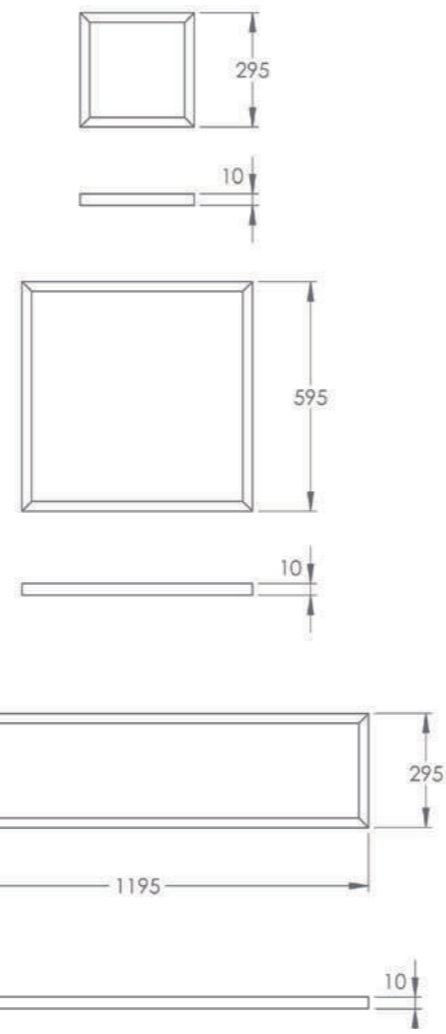

TABELA ODSTĘPÓW DLA PŁASKICH DRÓG EWAKUACYJNYCH / SPACING TABLE FOR FLAT EVACUATION ROUTES

PANEL LED ILUMA 40W (K40)

Wysokość montażu (m) / Installation height (m)	3,5	7,4	8,1	3,8
2,5	3,5	7,4	8,1	3,8
3	3,8	9,7	10,6	4,1
4	4,1	10,8	11,8	4,6

K40

OPRAWY NATYNKOWE / SURFACE-MOUNTED VERSIONS

Model / Model	Numer katalogowy / Catalogue number	Źródło światła / Light source	Funkcja / Function	Autotest / Autotest	Autonomia* / Autonomy*	Wymiary (mm) / Dimensions (mm)
ILUMA Panel AWLN-K20/AN/3	96734	LED 15 W	SA	-	3 h	302x302x50
ILUMA Panel AWLN-K20/AT/3	96732	LED 15 W	SA	✓	3 h	302x302x50
ILUMA Panel AWLN-K40/AN/3	96737	LED 36 W	SA	-	3 h	602x602x50
ILUMA Panel AWLN-K40/AT/3	96725	LED 36 W	SA	✓	3 h	602x602x50
ILUMA Panel AWLN-P40/AN/3	96736	LED 36 W	SA	-	3 h	1202x302x50
ILUMA Panel AWLN-P40/AT/3	96719	LED 36 W	SA	✓	3 h	1202x302x50

*1 h czas autonomii dostępny jest na zamówienie / 1h autonomy time is available on request

OPRAWY PODTYNKOWE / RECESSED-MOUNTED VERSIONS

Model / Model	Numer katalogowy / Catalogue number	Źródło światła / Light source	Funkcja / Function	Autotest / Autotest	Autonomia* / Autonomy*	Wymiary (mm) / Dimensions (mm)
ILUMA Panel AWLP-K20/AN/3	96730	LED 15 W	SA	-	3 h	295x295x10
ILUMA Panel AWLP-K20/AT/3	96728	LED 15 W	SA	✓	3 h	295x295x10
ILUMA Panel AWLP-K40/AN/3	98808	LED 36 W	SA	-	3 h	595x595x10
ILUMA Panel AWLP-K40/AT/3	96722	LED 36 W	SA	✓	3 h	595x595x10
ILUMA Panel AWLP-P40/AN/3	97947	LED 36 W	SA	-	3 h	1195x295x10
ILUMA Panel AWLP-P40/AT/3	96717	LED 36 W	SA	✓	3 h	1195x295x10