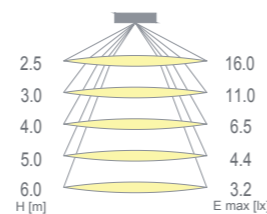

ILuma

PANELE LED / LED PANELS

- › Stopień ochrony IP40 / IP40 protection rating
- › Aluminiowy profil malowany proszkowo, płyta PMMA / Aluminium profile powder coated profile, PMMA board
- › Napięcie zasilania: 230 V 50 Hz, 220 V DC, 110 V DC lub 24 V DC / Power supply voltage: 230 V 50 H, 220 V DC, 110 V DC or 24 V DC
- › Źródło światła: LED / Light source: LED
- › Funkcje: SA - sieciowo-awaryjna / Functions: SA - maintained version
- › Akumulatory Ni-Cd lub Ni-MH HT z czasem autonomii 1 h, 3 h / Ni-Cd or NI-MH HT batteries with 1 h, 3 h autonomy time
- › Montaż w sufitach podwieszanych lub sufitowy / Installation: in suspended ceilings or ceiling installation
- › Do oświetlania dróg i wyjść ewakuacyjnych oraz jako oświetlenie podstawowe / For illumination of evacuation ways and exits and as basic light
- › Zakres temperatury pracy: ta 5°C ÷ 40°C / Temperature working range: ta 5°C ÷ 40°C

TABELA ODSTĘPÓW DLA PŁASKICH DRÓG EWAKUACYJNYCH / SPACING TABLE FOR FLAT EVACUATION ROUTES

PANEL LED ILUMA 40W (K40)

Wysokość montażu (m) / Installation height (m)	3,5	7,4	8,1	3,8
2,5	3,5	7,4	8,1	3,8
3	3,8	9,7	10,6	4,1
4	4,1	10,8	11,8	4,6