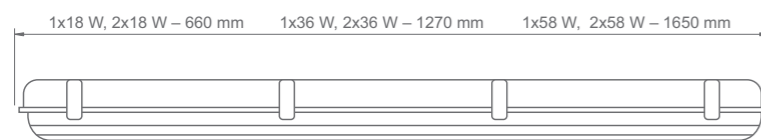

Herma

- › Stopień ochrony IP65 / IP65 protection rating
- › Do stosowania w pomieszczeniach o podwyższonej wilgotności oraz większym zapyleniu / Applicable to rooms with increased humidity and dustiness levels
- › Korpus i klosz wykonany z PC / Body and lampshade made of PC
- › Światłówki T8 zamawiane oddzielnie / T8 tubes separately available
- › Do oświetlania dróg i wyjść ewakuacyjnych w budynkach użyteczności publicznej / For illuminating evacuation directions and designating evacuation exits in public utility buildings
- › Zakres temperatury pracy: ta 5°C ÷ 40°C / Temperature working range: ta 5°C ÷ 40°C

Herma 2x18

Herma 2x36

Herma 2x58

Herma

Model / Model	Symbol / Symbol	Funkcja / Function	Autonomia / Autonomy	Autotest / Autotest	Centralna bateria / Central battery
HERMA 1x18 SA 3 h	AWH-118/AN/3	SA	3 h*	-	-
HERMA 1x18 SA 3 h AT	AWH-118/AT/3	SA	3 h*	✓	-
HERMA 1x18 CB	AWH-218/CB	-	-	-	✓
HERMA 2x18 SA 3 h	AWH-218/AN/3	SA	3 h*	-	-
HERMA 2x18 SA 3 h AT	AWH-218/AT/3	SA	3 h*	✓	-
HERMA 2x18 CB	AWH-218/CB	-	-	-	✓
HERMA 1x36 SA 3 h	AWH-136/AN/3	SA	3 h*	-	-
HERMA 1x36 SA 3 h AT	AWH-136/AT/3	SA	3 h*	✓	-
HERMA 1x36 CB	AWH-136/CB	-	-	-	✓
HERMA 2x36 SA 3 h	AWH-236/AN/3	SA	3 h*	-	-
HERMA 2x36 SA 3 h AT	AWH-236/AT/3	SA	3 h*	✓	-
HERMA 2x36 CB	AWH-236/CB	-	-	-	✓
HERMA 1x58 SA 3 h	AWH-158/AN/3	SA	3 h*	-	-
HERMA 1x58 SA 3 h AT	AWH-158/AT/3	SA	3 h*	✓	-
HERMA 1x58 CB	AWH-158/CB	-	-	-	✓
HERMA 2x58 SA 3 h	AWH-258/AN/3	SA	3 h*	-	-
HERMA 2x58 SA 3 h AT	AWH-258/AT/3	SA	3 h*	✓	-
HERMA 2x58 CB	AWH-258/CB	-	-	-	✓