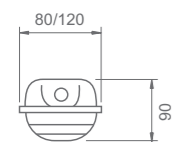

Herma

- › Stopień ochrony IP65 / IP65 protection rating
- › Do stosowania w pomieszczeniach o podwyższonej wilgotności oraz większym zapyleniu / Applicable to rooms with increased humidity and dustiness levels
- › Korpus i klosz wykonany z PC / Body and lampshade made of PC
- › Światłówki T8 zamawiane oddzielnie / T8 tubes separately available
- › Do oświetlania dróg i wyjść ewakuacyjnych w budynkach użyteczności publicznej / For illuminating evacuation directions and designating evacuation exits in public utility buildings
- › Zakres temperatury pracy: ta 5°C ÷ 40°C / Temperature working range: ta 5°C ÷ 40°C

Herma 2x18

Herma 2x36

Herma 2x58

Herma

Model / Model	Symbol / Symbol	Funkcja / Function	Autonomia / Autonomy	Autotest / Autotest	Centralna bateria / Central battery
HERMA 1x18 SA 3 h	AWH-118/AN/3	SA	3 h*	-	-
HERMA 1x18 SA 3 h AT	AWH-118/AT/3	SA	3 h*	✓	-
HERMA 1x18 CB	AWH-218/CB	-	-	-	✓
HERMA 2x18 SA 3 h	AWH-218/AN/3	SA	3 h*	-	-
HERMA 2x18 SA 3 h AT	AWH-218/AT/3	SA	3 h*	✓	-
HERMA 2x18 CB	AWH-218/CB	-	-	-	✓
HERMA 1x36 SA 3 h	AWH-136/AN/3	SA	3 h*	-	-
HERMA 1x36 SA 3 h AT	AWH-136/AT/3	SA	3 h*	✓	-
HERMA 1x36 CB	AWH-136/CB	-	-	-	✓
HERMA 2x36 SA 3 h	AWH-236/AN/3	SA	3 h*	-	-
HERMA 2x36 SA 3 h AT	AWH-236/AT/3	SA	3 h*	✓	-
HERMA 2x36 CB	AWH-236/CB	-	-	-	✓
HERMA 1x58 SA 3 h	AWH-158/AN/3	SA	3 h*	-	-
HERMA 1x58 SA 3 h AT	AWH-158/AT/3	SA	3 h*	✓	-
HERMA 1x58 CB	AWH-158/CB	-	-	-	✓
HERMA 2x58 SA 3 h	AWH-258/AN/3	SA	3 h*	-	-
HERMA 2x58 SA 3 h AT	AWH-258/AT/3	SA	3 h*	✓	-
HERMA 2x58 CB	AWH-258/CB	-	-	-	✓