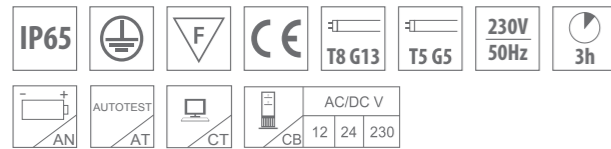

Herma

- › Stopień ochrony IP65 / IP65 protection rating
- › Do stosowania w pomieszczeniach o podwyższonej wilgotności oraz większym zapyleniu / Applicable to rooms with increased humidity and dustiness levels
- › Korpus i klosz wykonany z PC / Body and lampshade made of PC
- › Światłówki T8 zamawiane oddzielnie / T8 tubes separately available
- › Do oświetlania dróg i wyjść ewakuacyjnych w budynkach użyteczności publicznej / For illuminating evacuation directions and designating evacuation exits in public utility buildings
- › Zakres temperatury pracy: ta 5°C ÷ 40°C / Temperature working range: ta 5°C ÷ 40°C

Herma 2x18

Herma 2x36

Herma 2x58

Herma

Model / Model	Symbol / Symbol	Funkcja / Function	Autonomia / Autonomy	Autotest / Autotest	Centralna bateria / Central battery
HERMA 1x18 SA 3 h	AWH-118/AN/3	SA	3 h*	-	-
HERMA 1x18 SA 3 h AT	AWH-118/AT/3	SA	3 h*	✓	-
HERMA 1x18 CB	AWH-218/CB	-	-	-	✓
HERMA 2x18 SA 3 h	AWH-218/AN/3	SA	3 h*	-	-
HERMA 2x18 SA 3 h AT	AWH-218/AT/3	SA	3 h*	✓	-
HERMA 2x18 CB	AWH-218/CB	-	-	-	✓
HERMA 1x36 SA 3 h	AWH-136/AN/3	SA	3 h*	-	-
HERMA 1x36 SA 3 h AT	AWH-136/AT/3	SA	3 h*	✓	-
HERMA 1x36 CB	AWH-136/CB	-	-	-	✓
HERMA 2x36 SA 3 h	AWH-236/AN/3	SA	3 h*	-	-
HERMA 2x36 SA 3 h AT	AWH-236/AT/3	SA	3 h*	✓	-
HERMA 2x36 CB	AWH-236/CB	-	-	-	✓
HERMA 1x58 SA 3 h	AWH-158/AN/3	SA	3 h*	-	-
HERMA 1x58 SA 3 h AT	AWH-158/AT/3	SA	3 h*	✓	-
HERMA 1x58 CB	AWH-158/CB	-	-	-	✓
HERMA 2x58 SA 3 h	AWH-258/AN/3	SA	3 h*	-	-
HERMA 2x58 SA 3 h AT	AWH-258/AT/3	SA	3 h*	✓	-
HERMA 2x58 CB	AWH-258/CB	-	-	-	✓