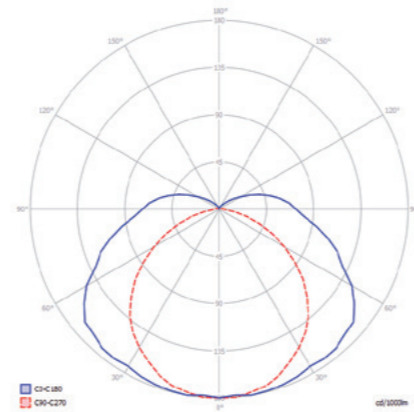

Herma

- › Stopień ochrony IP65 / IP65 protection rating
- › Do stosowania w pomieszczeniach o podwyższonej wilgotności oraz większym zapyleniu / Applicable to rooms with increased humidity and dustiness levels
- › Korpus i klosz wykonany z PC / Body and lampshade made of PC
- › Światłówki T8 zamawiane oddzielnie / T8 tubes separately available
- › Do oświetlania dróg i wyjść ewakuacyjnych w budynkach użyteczności publicznej / For illuminating evacuation directions and designating evacuation exits in public utility buildings
- › Zakres temperatury pracy: ta 5°C ÷ 40°C / Temperature working range: ta 5°C ÷ 40°C

Herma 2x18

Herma 2x36

Herma 2x58

Herma

Model / Model	Symbol / Symbol	Funkcja / Function	Autonomia / Autonomy	Autotest / Autotest	Centralna bateria / Central battery
HERMA 1x18 SA 3 h	AWH-118/AN/3	SA	3 h*	-	-
HERMA 1x18 SA 3 h AT	AWH-118/AT/3	SA	3 h*	✓	-
HERMA 1x18 CB	AWH-218/CB	-	-	-	✓
HERMA 2x18 SA 3 h	AWH-218/AN/3	SA	3 h*	-	-
HERMA 2x18 SA 3 h AT	AWH-218/AT/3	SA	3 h*	✓	-
HERMA 2x18 CB	AWH-218/CB	-	-	-	✓
HERMA 1x36 SA 3 h	AWH-136/AN/3	SA	3 h*	-	-
HERMA 1x36 SA 3 h AT	AWH-136/AT/3	SA	3 h*	✓	-
HERMA 1x36 CB	AWH-136/CB	-	-	-	✓
HERMA 2x36 SA 3 h	AWH-236/AN/3	SA	3 h*	-	-
HERMA 2x36 SA 3 h AT	AWH-236/AT/3	SA	3 h*	✓	-
HERMA 2x36 CB	AWH-236/CB	-	-	-	✓
HERMA 1x58 SA 3 h	AWH-158/AN/3	SA	3 h*	-	-
HERMA 1x58 SA 3 h AT	AWH-158/AT/3	SA	3 h*	✓	-
HERMA 1x58 CB	AWH-158/CB	-	-	-	✓
HERMA 2x58 SA 3 h	AWH-258/AN/3	SA	3 h*	-	-
HERMA 2x58 SA 3 h AT	AWH-258/AT/3	SA	3 h*	✓	-
HERMA 2x58 CB	AWH-258/CB	-	-	-	✓