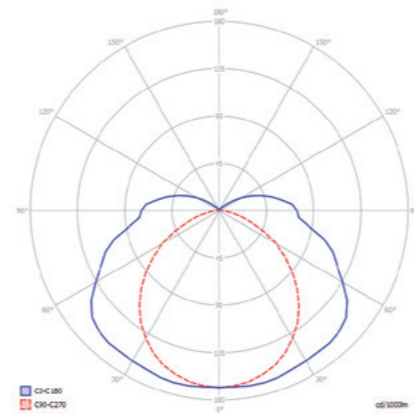

Herma

- › Stopień ochrony IP65 / IP65 protection rating
- › Do stosowania w pomieszczeniach o podwyższonej wilgotności oraz większym zapyleniu / Applicable to rooms with increased humidity and dustiness levels
- › Korpus i klosz wykonany z PC / Body and lampshade made of PC
- › Światłówki T8 zamawiane oddzielnie / T8 tubes separately available
- › Do oświetlania dróg i wyjść ewakuacyjnych w budynkach użyteczności publicznej / For illuminating evacuation directions and designating evacuation exits in public utility buildings
- › Zakres temperatury pracy: ta 5°C ÷ 40°C / Temperature working range: ta 5°C ÷ 40°C

Herma 2x18

Herma 2x36

Herma 2x58

Herma

Model / Model	Symbol / Symbol	Funkcja / Function	Autonomia / Autonomy	Autotest / Autotest	Centralna bateria / Central battery
HERMA 1x18 SA 3 h	AWH-118/AN/3	SA	3 h*	-	-
HERMA 1x18 SA 3 h AT	AWH-118/AT/3	SA	3 h*	✓	-
HERMA 1x18 CB	AWH-218/CB	-	-	-	✓
HERMA 2x18 SA 3 h	AWH-218/AN/3	SA	3 h*	-	-
HERMA 2x18 SA 3 h AT	AWH-218/AT/3	SA	3 h*	✓	-
HERMA 2x18 CB	AWH-218/CB	-	-	-	✓
HERMA 1x36 SA 3 h	AWH-136/AN/3	SA	3 h*	-	-
HERMA 1x36 SA 3 h AT	AWH-136/AT/3	SA	3 h*	✓	-
HERMA 1x36 CB	AWH-136/CB	-	-	-	✓
HERMA 2x36 SA 3 h	AWH-236/AN/3	SA	3 h*	-	-
HERMA 2x36 SA 3 h AT	AWH-236/AT/3	SA	3 h*	✓	-
HERMA 2x36 CB	AWH-236/CB	-	-	-	✓
HERMA 1x58 SA 3 h	AWH-158/AN/3	SA	3 h*	-	-
HERMA 1x58 SA 3 h AT	AWH-158/AT/3	SA	3 h*	✓	-
HERMA 1x58 CB	AWH-158/CB	-	-	-	✓
HERMA 2x58 SA 3 h	AWH-258/AN/3	SA	3 h*	-	-
HERMA 2x58 SA 3 h AT	AWH-258/AT/3	SA	3 h*	✓	-
HERMA 2x58 CB	AWH-258/CB	-	-	-	✓