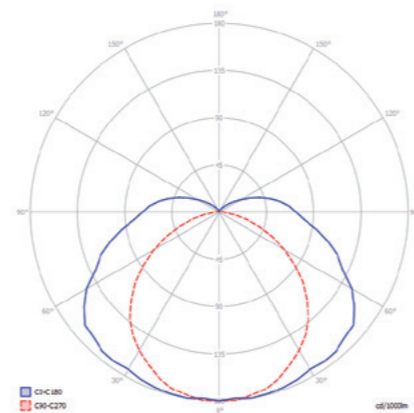

Herma

- › Stopień ochrony IP65 / IP65 protection rating
- › Do stosowania w pomieszczeniach o podwyższonej wilgotności oraz większym zapyleniu / Applicable to rooms with increased humidity and dustiness levels
- › Korpus i klosz wykonany z PC / Body and lampshade made of PC
- › Światłówki T8 zamawiane oddzielnie / T8 tubes separately available
- › Do oświetlania dróg i wyjść ewakuacyjnych w budynkach użyteczności publicznej / For illuminating evacuation directions and designating evacuation exits in public utility buildings
- › Zakres temperatury pracy: ta 5°C ÷ 40°C / Temperature working range: ta 5°C ÷ 40°C

Herma 2x18

Herma 2x36

Herma 2x58

Herma

Model / Model	Symbol / Symbol	Funkcja / Function	Autonomia / Autonomy	Autotest / Autotest	Centralna bateria / Central battery
HERMA 1x18 SA 3 h	AWH-118/AN/3	SA	3 h*	-	-
HERMA 1x18 SA 3 h AT	AWH-118/AT/3	SA	3 h*	✓	-
HERMA 1x18 CB	AWH-218/CB	-	-	-	✓
HERMA 2x18 SA 3 h	AWH-218/AN/3	SA	3 h*	-	-
HERMA 2x18 SA 3 h AT	AWH-218/AT/3	SA	3 h*	✓	-
HERMA 2x18 CB	AWH-218/CB	-	-	-	✓
HERMA 1x36 SA 3 h	AWH-136/AN/3	SA	3 h*	-	-
HERMA 1x36 SA 3 h AT	AWH-136/AT/3	SA	3 h*	✓	-
HERMA 1x36 CB	AWH-136/CB	-	-	-	✓
HERMA 2x36 SA 3 h	AWH-236/AN/3	SA	3 h*	-	-
HERMA 2x36 SA 3 h AT	AWH-236/AT/3	SA	3 h*	✓	-
HERMA 2x36 CB	AWH-236/CB	-	-	-	✓
HERMA 1x58 SA 3 h	AWH-158/AN/3	SA	3 h*	-	-
HERMA 1x58 SA 3 h AT	AWH-158/AT/3	SA	3 h*	✓	-
HERMA 1x58 CB	AWH-158/CB	-	-	-	✓
HERMA 2x58 SA 3 h	AWH-258/AN/3	SA	3 h*	-	-
HERMA 2x58 SA 3 h AT	AWH-258/AT/3	SA	3 h*	✓	-
HERMA 2x58 CB	AWH-258/CB	-	-	-	✓