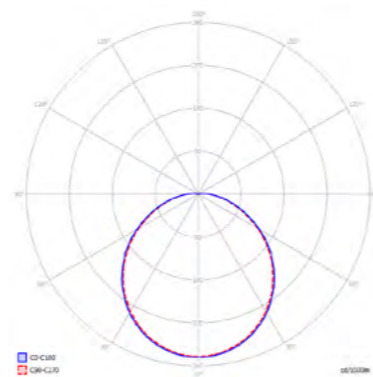

Carina

- › Stopień ochrony IP65 / IP65 protection rating
- › Klosz i podstawa wykonane z poliwęglanu / Lampshade and base made of polycarbonate
- › Napięcie zasilania: 230 V 50 Hz, 220 V DC, 110 V DC lub 24 V DC / Power supply voltage: 230 V 50 H, 220 V DC, 110 V DC or 24 V DC
- › Źródło światła: LED / Light source: LED
- › Funkcje: SA - sieciowo-awaryjna / Functions: SA - maintained version
- › Akumulatory Ni-Cd lub Ni-MH HT z czasem autonomii 1 h, 3 h / Ni-Cd or Ni-MH HT batteries with the autonomy time 1 h, 3 h
- › Montaż sufitowy lub ścienny / Ceiling or wall installation
- › Do oświetlania dróg, wyjść ewakuacyjnych oraz wnętrz typu korytarze, biura itp. / For illumination of evacuation ways and exits, also for interiors, e.g. corridors, offices
- › Zakres temperatury pracy: ta 5°C ÷ 40°C / Temperature working range: ta 5°C ÷ 40°C
- › Opcje: oprawy z czujnikiem ruchu on-off lub 0-10-100 / Options: lamps equipped in motion detector on-off or 0-10-100

Carina*

* Wykres dla wersji awaryjnej / Chart for emergency version

TABELA ODSTĘPÓW DLA PŁASKICH DRÓG EWAKUACYJNYCH / SPACING TABLE FOR FLAT EVACUATION ROUTES

CARINA

Wysokość montażu (m) / Installation height (m)	H	H	H	H
2,5	3,5	8,9	8,8	3,4
3	3,7	9,6	9,5	3,7
4	3,8	10,5	10,4	3,8