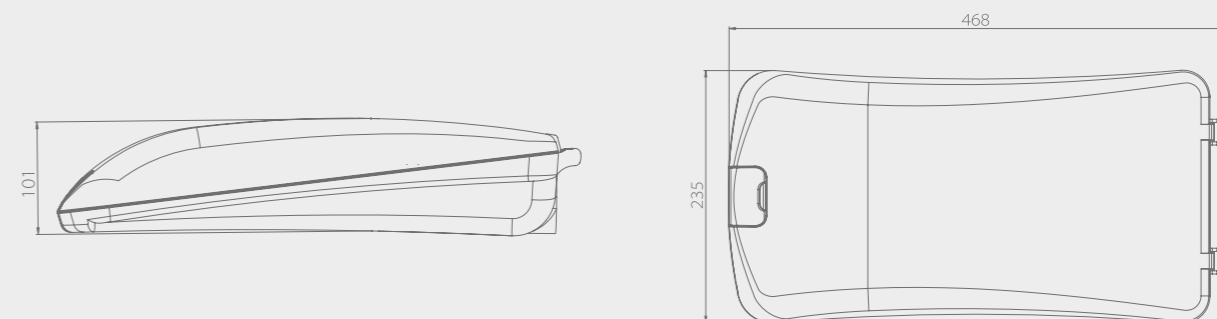

MADE IN
POLAND

LED

Astreet LED

Astreet LED

- ▶ Stopień ochrony IP66, dzięki wylewanym uszczelkom poliuretanowym PUR / IP66 protection level, thanks to PUR formed-in-place gaskets
- ▶ Obudowa z odlewu aluminium z radiatorem w pokrywie górnej / Housing made of aluminium cast with an integrated heat sink in upper part
- ▶ Klosz z hartowanego szkła OptiWhite(TM) / Diffuser made of a tempered OptiWhite(TM) glass
- ▶ Membrana dylatacyjna zapobiegająca zbieraniu się wilgoci wewnątrz obudowy / Expansion membrane to prevent accumulation of moisture inside the housing

- ▶ Zasilacz zalany hermetycznie żywicą termoprzewodzącą, odprowadzającą nadmiar ciepła i gwarantującą szczelność / LED driver sealed with thermo-conductive resin for heat dissipation and moisture tightness
- ▶ W zestawie uchwyt do zamocowania lampy na słupie o średnicy 60 mm, regulowany w zakresie +/- 90° / A mounting grip included, for poles with diameter 60 mm, adjustable within a range +/- 90°
- ▶ Kolory obudowy - dół biały RAL 9016, góra szary RAL 7045, inne kolory na życzenie / Standard housing colours - bottom white RAL 9016, top gray RAL 7045, other colours on request
- ▶ W zestawie klucze ampulowe do montażu / Included Allen wrench keys for installation

Astreet LED

Model / Model	Numer katalogowy / Catalogue number	Moc / Power	Strumień świetlny* / Luminous flux*	Źródło światła / Light source	Podstawowe wymiary / Basic dimensions
Astreet LED 50	97837	45 W	5125 lm / 4700 lm	LED 35 W (5 x 7 W)	468 x 235 x 101 mm