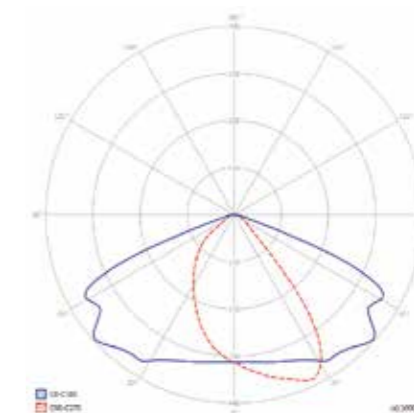

Astreet LED

Model / Model	Numer katalogowy / Catalogue number	Moc / Power	Strumień świetlny* / Luminous flux*	Źródło światła / Light source	Podstawowe wymiary / Basic dimensions
Astreet LED 50	97837	45 W	5125 lm / 4700 lm	LED 35 W (5 x 7 W)	468 x 235 x 101 mm